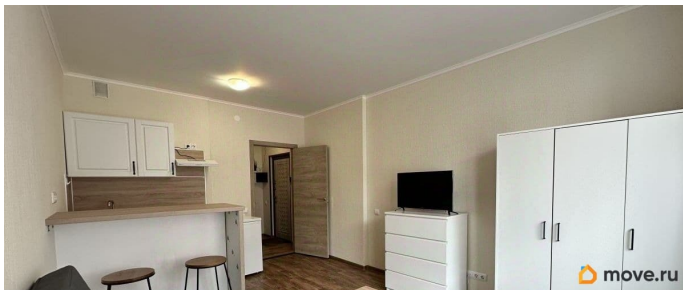

интернет, мебель, мебель на кухне, телевизор, стиральная машина, холодильник, лифт, парковка

Описание

Сдаётся на длительный срок студия 24 кв.м в Кировском районе в новом доме комфорт-класса! Есть вся необходимая мебель и техника: стиральная машина, кухонный уголок с варочной панелью. Все новое и готово к проживанию. Окна на юг, во двор. Просторный балкон. Квартира для тех кто любит комфорт! В доме видеонаблюдение, охрана, закрытый двор. Дом расположен напротив парка Александрино. До метро пр. Ветеранов 20 минут пешком, до метро Автово 10 минут транспортом. Без детей, животных. Номер объекта: #1/539574/18051