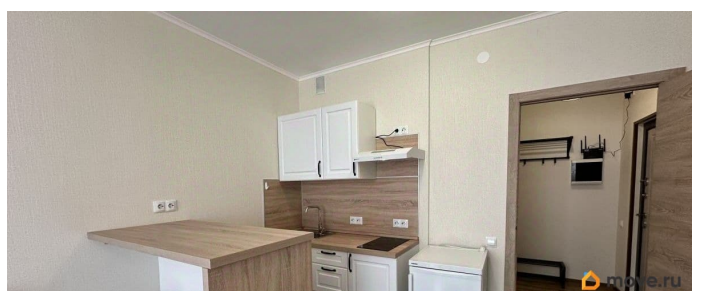

интернет, мебель, мебель на кухне, телевизор, стиральная машина, холодильник, лифт, парковка

Описание

Сдаётся на длительный срок студия 24 кв.м в Кировском районе в новом доме комфорт-класса! Есть вся необходимая мебель и техника: стиральная машина, кухонный уголок с варочной панелью. Все новое и готово к проживанию. Окна на юг, во двор. Просторный балкон. Квартира для тех кто любит комфорт! В доме видеонаблюдение, охрана, закрытый двор. Дом расположен напротив парка Александрино. До метро пр. Ветеранов 20 минут пешком, до метро Автово 10 минут транспортом. Без детей, животных. Номер объекта: #1/539574/18051