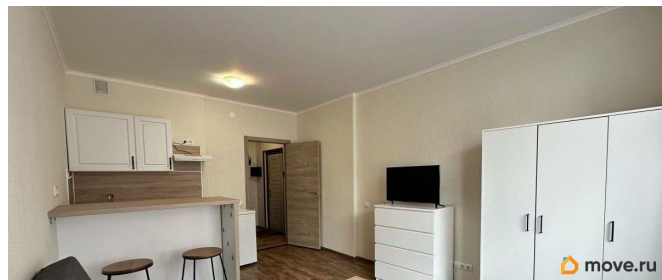

Светлана Черняева, Адмирал

79812509587

🕒 Создано: 07.04.2026 в 19:02

Обновлено: 10.04.2026 в 19:17

Санкт-Петербург, проспект Стачек, 216к2

37 000 ₽

Санкт-Петербург, проспект Стачек, 216к2

Округ

[СПБ, Кировский район](#)

Улица

[проспект Стачек](#)

Квартира

Высота потолков

2.7 м

Жилая площадь

16 м²

Площадь кухни

3 м²

Общая площадь

24 м²

Этаж

6/9

Детали объекта

Тип сделки

Сдаю

Раздел

[Квартиры](#)

Тип балкона

балкон

Тип санузла

совмещенный

для заметок