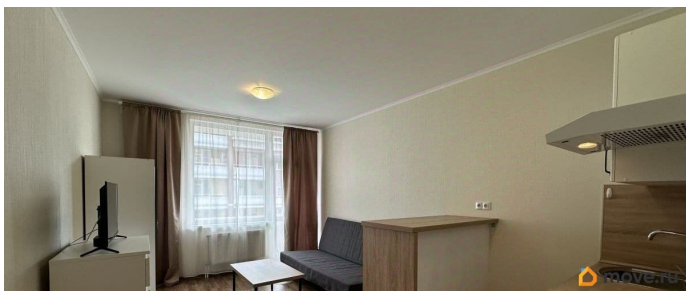

интернет, мебель, мебель на кухне, телевизор, стиральная машина, холодильник, лифт, парковка

Описание

Сдаётся на длительный срок студия 24 кв.м в Кировском районе в новом доме комфорт-класса! Есть вся необходимая мебель и техника: стиральная машина, кухонный уголок с варочной панелью. Все новое и готово к проживанию. Окна на юг, во двор. Просторный балкон. Квартира для тех кто любит комфорт! В доме видеонаблюдение, охрана, закрытый двор. Дом расположен напротив парка Александрино. До метро пр. Ветеранов 20 минут пешком, до метро Автово 10 минут транспортом. Без детей, животных. Номер объекта: #1/539574/18051