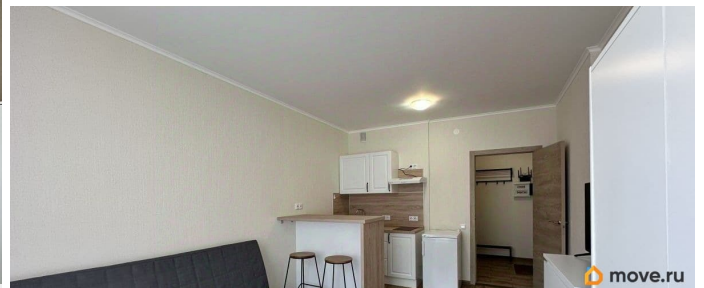

интернет, мебель, мебель на кухне, телевизор, стиральная машина, холодильник, лифт, парковка

Описание

Сдаётся на длительный срок студия 24 кв.м в Кировском районе в новом доме комфорт-класса! Есть вся необходимая мебель и техника: стиральная машина, кухонный уголок с варочной панелью. Все новое и готово к проживанию. Окна на юг, во двор. Просторный балкон. Квартира для тех кто любит комфорт! В доме видеонаблюдение, охрана, закрытый двор. Дом расположен напротив парка Александрино. До метро пр. Ветеранов 20 минут пешком, до метро Автово 10 минут транспортом. Без детей, животных. Номер объекта: #1/539574/18051