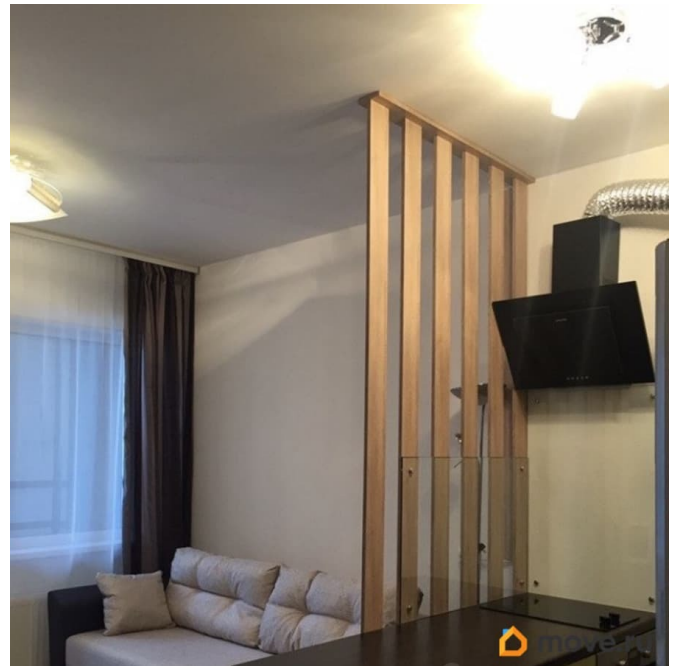

🕒 Создано: 14.04.2026 в 16:45

Обновлено: 14.04.2026 в 15:28

Собственник

79812324417

**Санкт-Петербург, Комендантский
проспект, 71**

30 000 ₺

Санкт-Петербург, Комендантский проспект, 71

Округ

[СПБ, Приморский район](#)

Улица

[проспект Комендантский](#)

Квартира

Высота потолков

2.75 м

Жилая площадь

22 м²

Общая площадь

24 м²

Этаж

7/12

Детали объекта

Тип сделки

Сдаю

Раздел

[Квартиры](#)

Тип балкона

лоджия

Тип санузла

совмещенный

Ремонт

для заметок