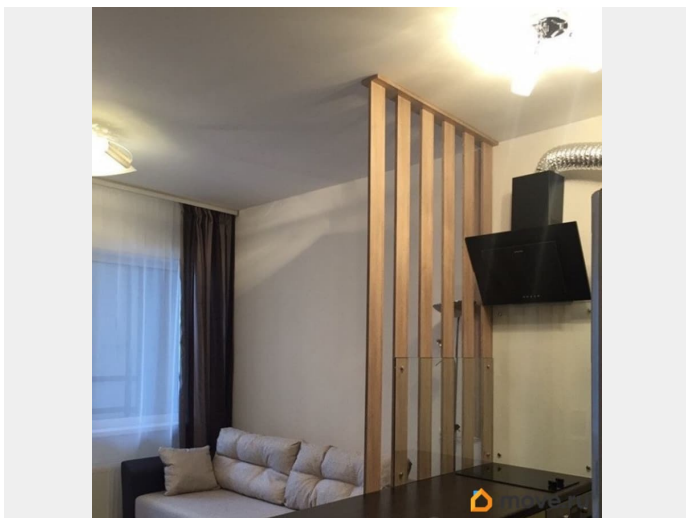

30000 руб. Можно разбить на две части.

Приглашаем для проживания девушку или пару, без вредных привычек, гарантирующих чистоту и порядок. Без животных.