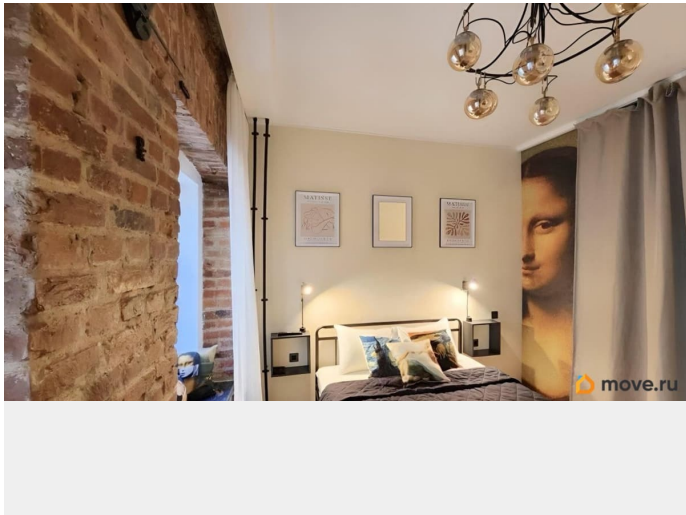

евро

Квартира в новостройке

да

интернет, мебель, мебель на кухне, телевизор, стиральная

<https://spb.move.ru/objects/9293673005>

Вадим Гаврилов, Частный маклер

79811381291

для заметок

машина, холодильник, лифт, парковка

Описание

Аренда с 15 мая на длительный срок, посмотреть можно уже сейчас. Отдельная квартира, не в старом фонде, а в новом доме 2021 года постройки. До метро Лиговский проспект и Обводный канал - 300 метров, 5 минут пешком. В квартире есть: кровать с ортопедическим матрасом 160*200, посудомойка, микроволновка, варочная панель, чайник, холодильник, набор посуды, электронный замок (ключи вы точно не потеряете), умный дом: датчики влажности, протечек и дыма, скоростной Wi-Fi, а также ТВ. Установлен бойлер 30л (вам не страшны отключения горячей воды), есть стиральная машинка, фен, утюг, сушилка и гладильная доска. Двор открытый, но есть БЕСПЛАТНЫЕ парковочные места. Из депозита вычитается финальная уборка (чем чище оставлена квартира, тем меньше часов потратим на уборку, тем меньше это обойдется).