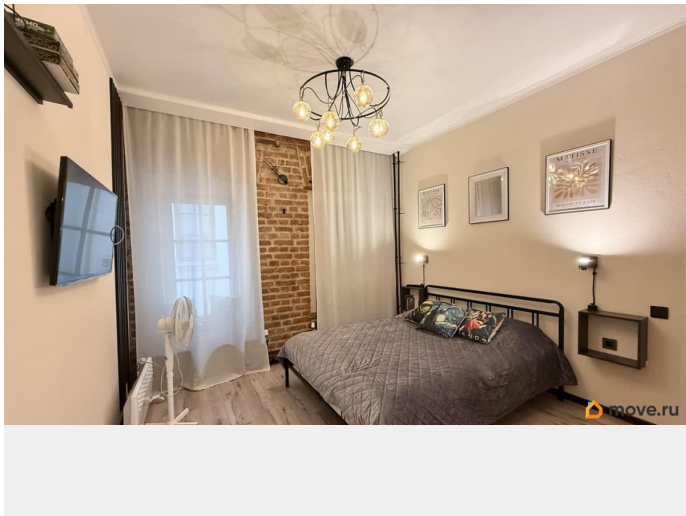

машина, холодильник, лифт, парковка

Описание

Аренда с 15 мая на длительный срок, посмотреть можно уже сейчас. Отдельная квартира, не в старом фонде, а в новом доме 2021 года постройки. До метро Лиговский проспект и Обводный канал - 300 метров, 5 минут пешком. В квартире есть: кровать с ортопедическим матрасом 160*200, посудомойка, микроволновка, варочная панель, чайник, холодильник, набор посуды, электронный замок (ключи вы точно не потеряете), умный дом: датчики влажности, протечек и дыма, скоростной Wi-Fi, а также ТВ. Установлен бойлер 30л (вам не страшны отключения горячей воды), есть стиральная машинка, фен, утюг, сушилка и гладильная доска. Двор открытый, но есть БЕСПЛАТНЫЕ парковочные места. Из депозита вычитается финальная уборка (чем чище оставлена квартира, тем меньше часов потратим на уборку, тем меньше это обойдется).