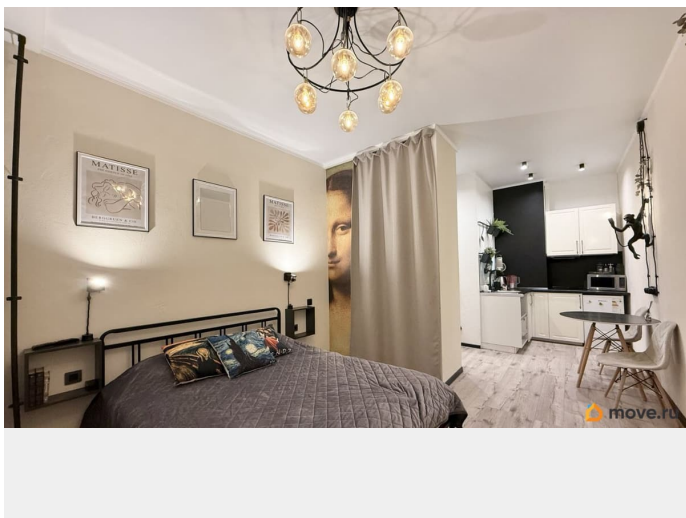

машина, холодильник, лифт, парковка

Описание

Аренда с 15 мая на длительный срок, посмотреть можно уже сейчас. Отдельная квартира, не в старом фонде, а в новом доме 2021 года постройки. До метро Лиговский проспект и Обводный канал - 300 метров, 5 минут пешком. В квартире есть: кровать с ортопедическим матрасом 160*200, посудомойка, микроволновка, варочная панель, чайник, холодильник, набор посуды, электронный замок (ключи вы точно не потеряете), умный дом: датчики влажности, протечек и дыма, скоростной Wi-Fi, а также ТВ. Установлен бойлер 30л (вам не страшны отключения горячей воды), есть стиральная машинка, фен, утюг, сушилка и гладильная доска. Двор открытый, но есть БЕСПЛАТНЫЕ парковочные места. Из депозита вычитается финальная уборка (чем чище оставлена квартира, тем меньше часов потратим на уборку, тем меньше это обойдется).