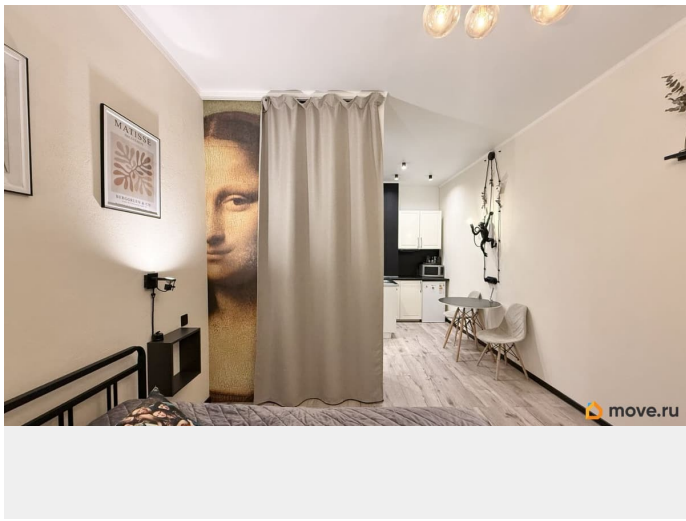

машина, холодильник, лифт, парковка

Описание

Аренда с 15 мая на длительный срок, посмотреть можно уже сейчас. Отдельная квартира, не в старом фонде, а в новом доме 2021 года постройки. До метро Лиговский проспект и Обводный канал - 300 метров, 5 минут пешком. В квартире есть: кровать с ортопедическим матрасом 160*200, посудомойка, микроволновка, варочная панель, чайник, холодильник, набор посуды, электронный замок (ключи вы точно не потеряете), умный дом: датчики влажности, протечек и дыма, скоростной Wi-Fi, а также ТВ. Установлен бойлер 30л (вам не страшны отключения горячей воды), есть стиральная машинка, фен, утюг, сушилка и гладильная доска. Двор открытый, но есть БЕСПЛАТНЫЕ парковочные места. Из депозита вычитается финальная уборка (чем чище оставлена квартира, тем меньше часов потратим на уборку, тем меньше это обойдется).