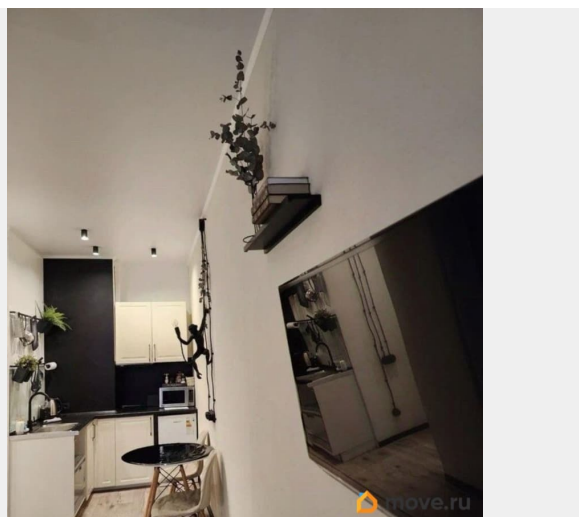

евро

Квартира в новостройке

да

интернет, мебель, мебель на кухне, телевизор, стиральная

<https://spb.move.ru/objects/9293673005>

Вадим Гаврилов, Частный маклер

79811381291

для заметок

машина, холодильник, лифт, парковка

Описание

Аренда с 15 мая на длительный срок, посмотреть можно уже сейчас. Отдельная квартира, не в старом фонде, а в новом доме 2021 года постройки. До метро Лиговский проспект и Обводный канал - 300 метров, 5 минут пешком. В квартире есть: кровать с ортопедическим матрасом 160*200, посудомойка, микроволновка, варочная панель, чайник, холодильник, набор посуды, электронный замок (ключи вы точно не потеряете), умный дом: датчики влажности, протечек и дыма, скоростной Wi-Fi, а также ТВ. Установлен бойлер 30л (вам не страшны отключения горячей воды), есть стиральная машинка, фен, утюг, сушилка и гладильная доска. Двор открытый, но есть БЕСПЛАТНЫЕ парковочные места. Из депозита вычитается финальная уборка (чем чище оставлена квартира, тем меньше часов потратим на уборку, тем меньше это обойдется).