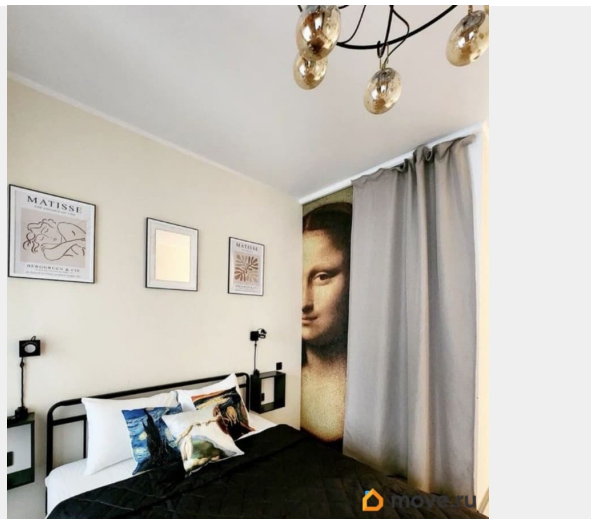

машина, холодильник, лифт, парковка

Описание

Аренда с 15 мая на длительный срок, посмотреть можно уже сейчас. Отдельная квартира, не в старом фонде, а в новом доме 2021 года постройки. До метро Лиговский проспект и Обводный канал - 300 метров, 5 минут пешком. В квартире есть: кровать с ортопедическим матрасом 160*200, посудомойка, микроволновка, варочная панель, чайник, холодильник, набор посуды, электронный замок (ключи вы точно не потеряете), умный дом: датчики влажности, протечек и дыма, скоростной Wi-Fi, а также ТВ. Установлен бойлер 30л (вам не страшны отключения горячей воды), есть стиральная машинка, фен, утюг, сушилка и гладильная доска. Двор открытый, но есть БЕСПЛАТНЫЕ парковочные места. Из депозита вычитается финальная уборка (чем чище оставлена квартира, тем меньше часов потратим на уборку, тем меньше это обойдется).