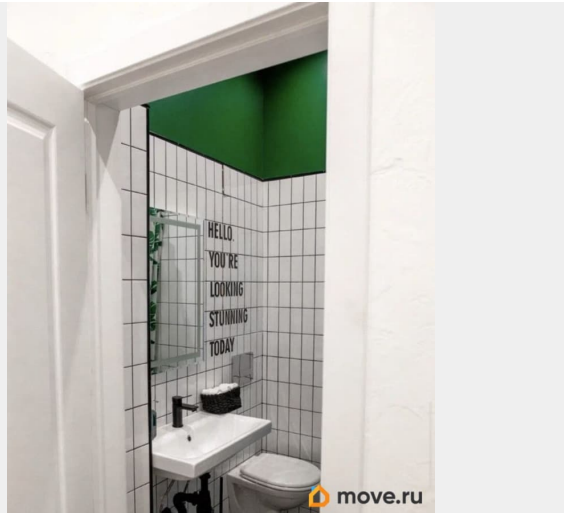

машина, холодильник, лифт, парковка

Описание

Аренда с 15 мая на длительный срок, посмотреть можно уже сейчас. Отдельная квартира, не в старом фонде, а в новом доме 2021 года постройки. До метро Лиговский проспект и Обводный канал - 300 метров, 5 минут пешком. В квартире есть: кровать с ортопедическим матрасом 160*200, посудомойка, микроволновка, варочная панель, чайник, холодильник, набор посуды, электронный замок (ключи вы точно не потеряете), умный дом: датчики влажности, протечек и дыма, скоростной Wi-Fi, а также ТВ. Установлен бойлер 30л (вам не страшны отключения горячей воды), есть стиральная машинка, фен, утюг, сушилка и гладильная доска. Двор открытый, но есть БЕСПЛАТНЫЕ парковочные места. Из депозита вычитается финальная уборка (чем чище оставлена квартира, тем меньше часов потратим на уборку, тем меньше это обойдется).