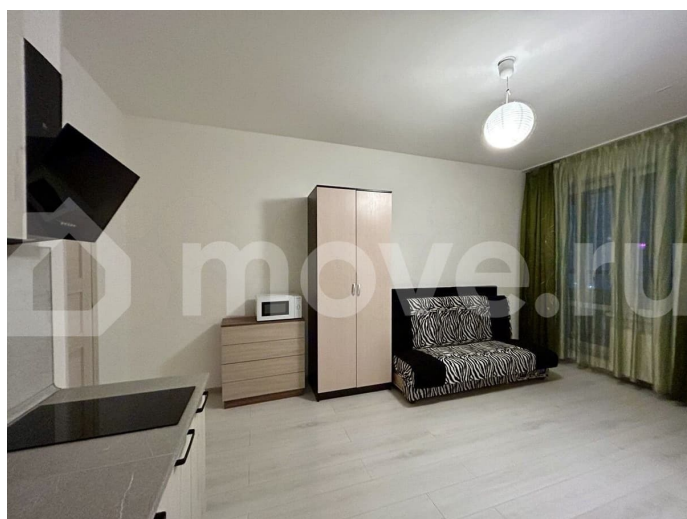

Пионерская. Удобный выезд на КАД и ЗСД.
Звоните, покажем в удобное для Вас время.