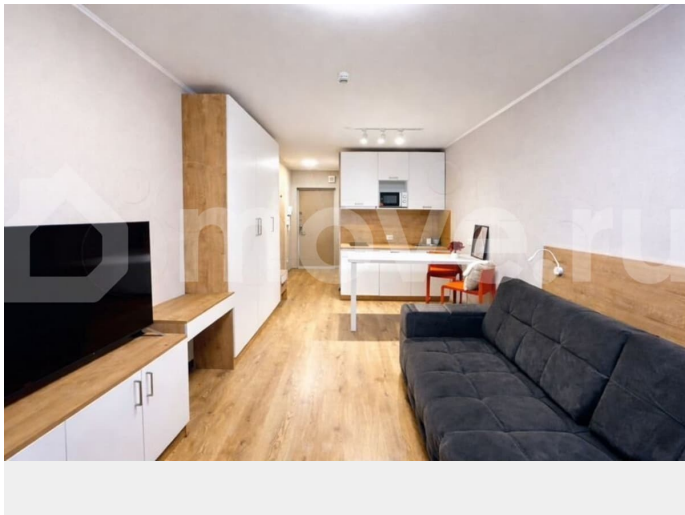

Жилая зона: удобное рабочее место,
большой, новый диван с ортопедическим
матрасом, панорамные окна, плотные шторы
blackout?? Санузел: душевая кабина,
стиральная машина, фен Хранение:
вместительный шкаф для одежды и вещей ?
Дом и территория круглосуточная охрана
видеонаблюдение парковка возле дома
благоустроенный двор и детская площадка ?
Локация метро Парнас — 5 минут пешком
выезд на КАД — около 5 минут дорога до
центра — примерно 30 минут Шуваловский
парк — рядом, отличное место для прогулок
ТЦ МЕГА Парнас — около 25 минут ? Условия
аренды — арендная плата за первый месяц —
залог — коммунальные услуги оплачиваются
отдельно (по квитанциям и счётчикам)
Проживание с питомцем возможно —
обсуждается индивидуально. ? ЗВОНИТЕ, так
как уведомления о сообщениях не всегда
приходят