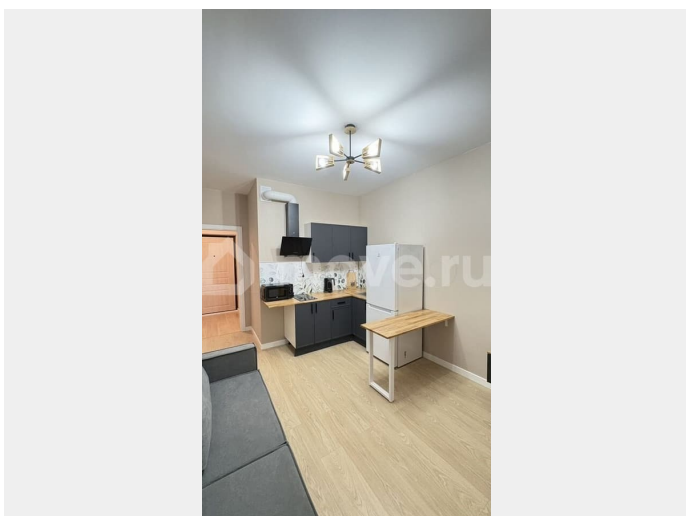

телевизор, WiFi Есть просторная лоджия и приятный вид во двор — тихо, спокойно и без городского шума. Квартира отлично подойдёт одному или двум аккуратным людям. Маленькие питомцы тоже будут рады Коммунальные платежи — отдельно.