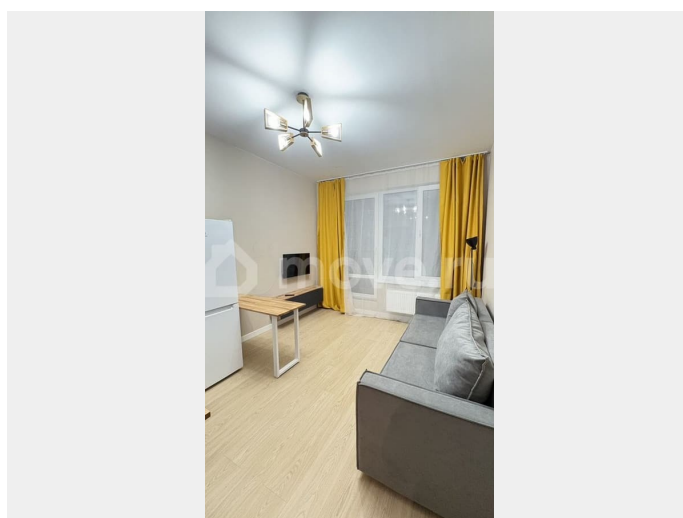

телевизор, WiFi Есть просторная лоджия и приятный вид во двор — тихо, спокойно и без городского шума. Квартира отлично подойдёт одному или двум аккуратным людям. Маленькие питомцы тоже будут рады Коммунальные платежи — отдельно.