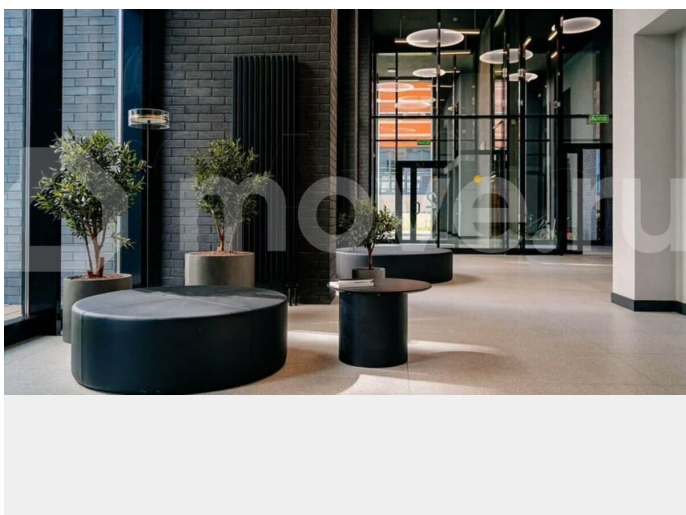

телевизор, WiFi Есть просторная лоджия и приятный вид во двор — тихо, спокойно и без городского шума. Квартира отлично подойдёт одному или двум аккуратным людям. Маленькие питомцы тоже будут рады Коммунальные платежи — отдельно.