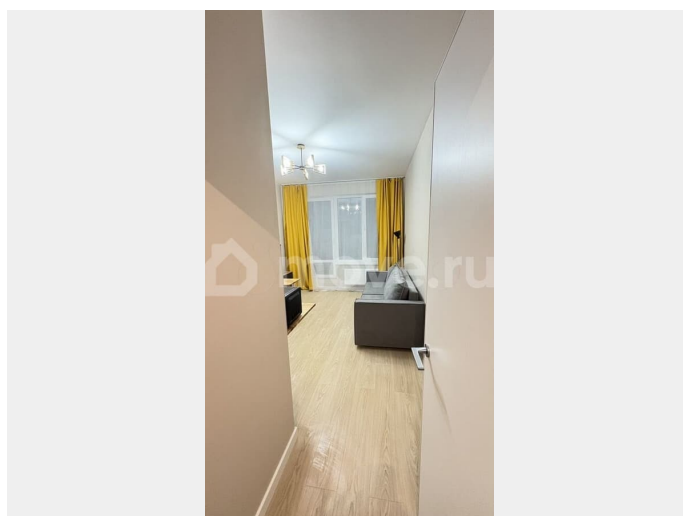

телевизор, WiFi Есть просторная лоджия и приятный вид во двор — тихо, спокойно и без городского шума. Квартира отлично подойдёт одному или двум аккуратным людям. Маленькие питомцы тоже будут рады Коммунальные платежи — отдельно.