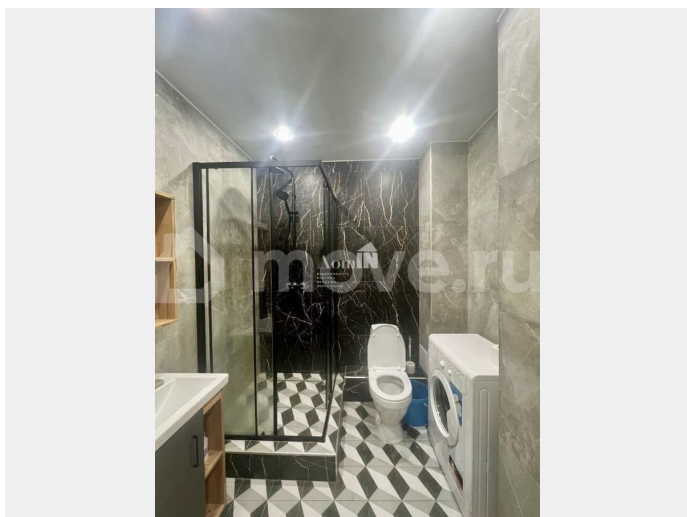

раковиной; - Для хранения вместительный шкаф и комод; - Посуда, чайник, высокоскоростной Wi-Fi, Smart TV. Хороший ЖК в 10 минутах езды от станции метро «Комендантский проспект». Во дворе парковка, детская площадка, зона для выгула собак. Рядом супермаркет, пункты выдачи, кофейни, детские сады и школы. Хорошая экология района - рядом карьер с пляжем, парк и сквер. У метро большой ТЦ с кинотеатром. Удобный выезд на КАД и ЗСД. +ку. Пишите! Квартира уже свободна и ждет своих жильцов. Просмотр возможен по предварительной договоренности.