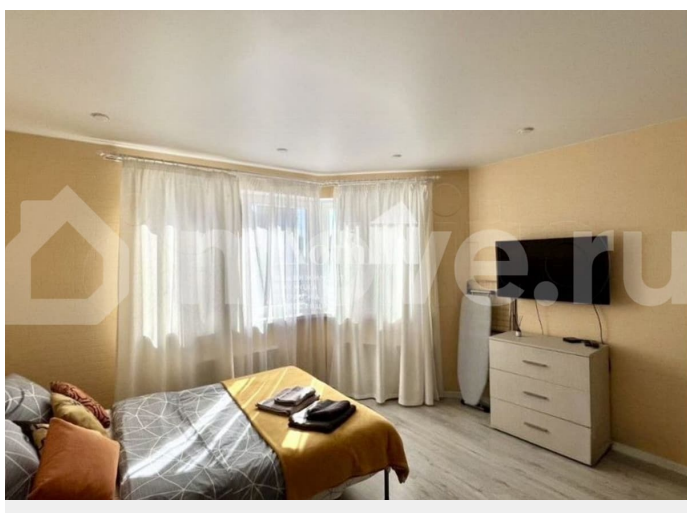

раковиной; - Для хранения вместительный шкаф и комод; - Посуда, чайник, высокоскоростной Wi-Fi, Smart TV. Хороший ЖК в 10 минутах езды от станции метро «Комендантский проспект». Во дворе парковка, детская площадка, зона для выгула собак. Рядом супермаркет, пункты выдачи, кофейни, детские сады и школы. Хорошая экология района - рядом карьер с пляжем, парк и сквер. У метро большой ТЦ с кинотеатром. Удобный выезд на КАД и ЗСД. +ку. Пишите! Квартира уже свободна и ждет своих жильцов. Просмотр возможен по предварительной договоренности.