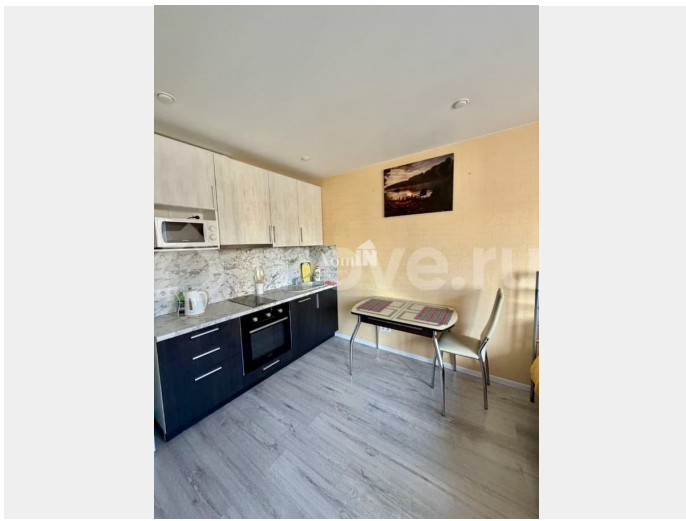

## Описание

Арт. 133679535 Сдается в аренду на длительный срок уютная студия в ЖК комфорт-класса «На Королева». Светлая, просторная, максимально комфортная. Можно с питомцем, с детьми. Есть абсолютно все необходимое: - Встроенная кухня с плитой, духовкой, посудомойкой, холодильником, микроволновкой и обеденным столом; - Зона для отдыха с двуспальной кроватью с качественным ортопедическим матрасом для сна и TV; - Санузел с душевой, стиральной машиной и

<https://spb.move.ru/objects/9293128174>

**Бордюгова Диана, Агентство  
недвижимости ДомИН**

**89251234567**

для заметок

раковиной; - Для хранения вместительный шкаф и комод; - Посуда, чайник, высокоскоростной Wi-Fi, Smart TV. Хороший ЖК в 10 минутах езды от станции метро «Комендантский проспект». Во дворе парковка, детская площадка, зона для выгула собак. Рядом супермаркет, пункты выдачи, кофейни, детские сады и школы. Хорошая экология района - рядом карьер с пляжем, парк и сквер. У метро большой ТЦ с кинотеатром. Удобный выезд на КАД и ЗСД. +ку. Пишите! Квартира уже свободна и ждет своих жильцов. Просмотр возможен по предварительной договоренности.