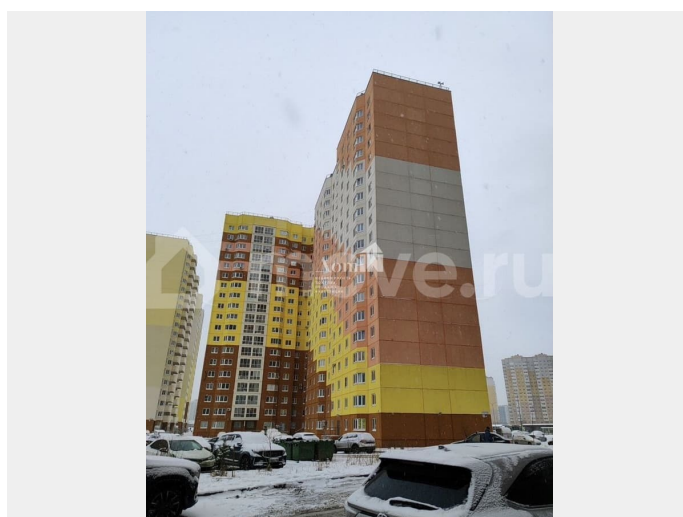

🕒 Создано: 03.04.2026 в 02:38

🔄 Обновлено: 03.04.2026 в 02:38

**Санкт-Петербург, пр-т Королёва, 62**

**35 000 ₽**

Санкт-Петербург, пр-т Королёва, 62

Улица

[проспект Королева](#)

## Описание

Арт. 133679535 Сдается в аренду на длительный срок уютная студия в ЖК комфорт-класса «На Королева». Светлая, просторная, максимально комфортная. Можно с питомцем, с детьми. Есть абсолютно все необходимое: - Встроенная кухня с плитой, духовкой, посудомойкой, холодильником, микроволновкой и обеденным столом; - Зона для отдыха с двуспальной кроватью с качественным ортопедическим матрасом для сна и TV; - Санузел с душевой, стиральной машиной и

<https://spb.move.ru/objects/9293128174>

**Бордюгова Диана, Агентство  
недвижимости ДомИН**

**89251234567**

для заметок

раковиной; - Для хранения вместительный шкаф и комод; - Посуда, чайник, высокоскоростной Wi-Fi, Smart TV. Хороший ЖК в 10 минутах езды от станции метро «Комендантский проспект». Во дворе парковка, детская площадка, зона для выгула собак. Рядом супермаркет, пункты выдачи, кофейни, детские сады и школы. Хорошая экология района - рядом карьер с пляжем, парк и сквер. У метро большой ТЦ с кинотеатром. Удобный выезд на КАД и ЗСД. +ку. Пишите! Квартира уже свободна и ждет своих жильцов. Просмотр возможен по предварительной договоренности.