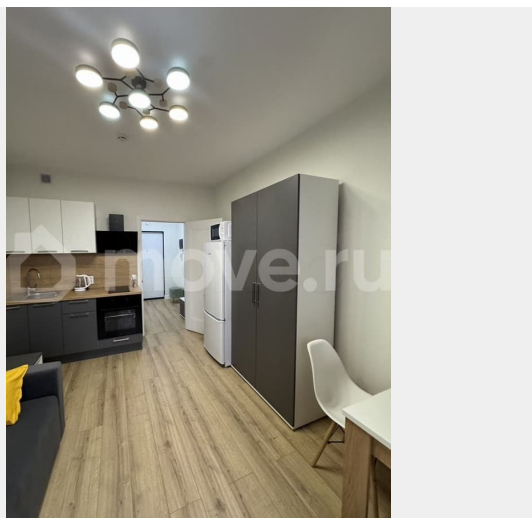

круглосуточная станция скорой помощи. На территории комплекса располагаются различные магазины, кафе, ПВЗ, подземный и наземный паркинг. Возле дома - остановки автобусов 168,220 - до метро Приморская 10-15 минут. Выезд на ЗСД - в 2 минутах. Идеально подойдет для 1 человека, для пары. Звоните с удовольствием отвечу на ваши вопросы.