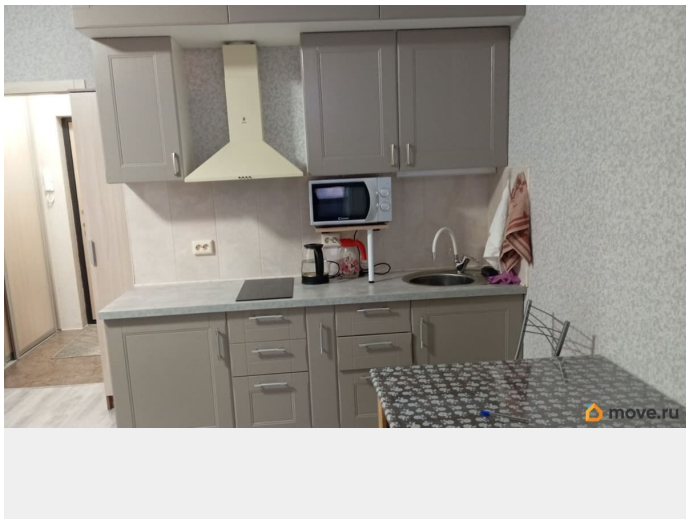

Квартира в новостройке

да

Год сдачи

2022 г.

Заселение с детьми

да

интернет, мебель, мебель на кухне, телевизор, стиральная машина, холодильник, лифт, парковка

Описание

Сдается квартира студия в поселке Шушары, дом расположен на Московском шоссе, до автобуса 5 м. п., до электрички 10-15 м. п., пустили трамвай, 1 остановка до метро Купчино, до остановки трамвая 10 м. п. В квартире сделан очень приличный ремонт, все необходимое для жизни есть. Встроенная кухня, варочная панель, холодильник, микроволновка. В санузле полноценная ванна, стиралка. Два вместительных шкафа, двуспальный диван, телевизор, интернет. Большая просторная лоджия, кондиционер от летней жары. Автономное отопление, включаете когда необходимо, в этом доме необходимость месяца три в году. ЖКУ летом 1800-2300, зимой до 3500. Залог можно разбить на 2-3 месяца. Возможна аренда на несколько месяцев. Одиноким мужчинам не сдаем. ----- Примечание: у собственника могут быть дополнительные пожелания к жильцам - обсудите их в чате или по телефону