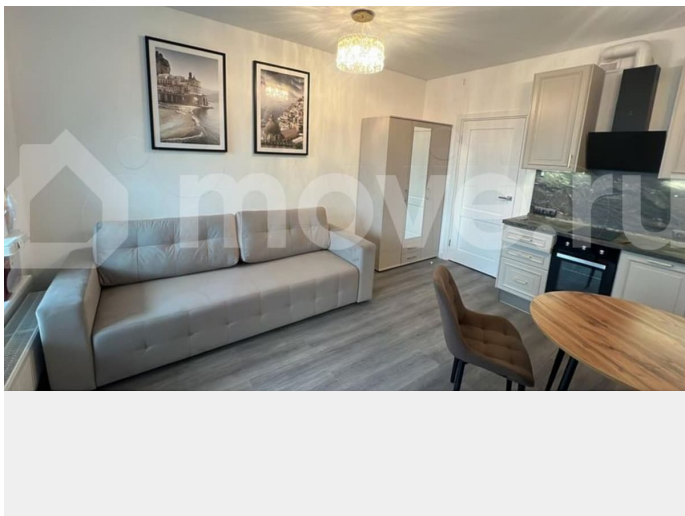

чайник ? Современная посуда ? Стиральная машина ? Утепленный просторный балкон 5 м. ? беспроводной интернет Wi-Fi с подключенным интернетом. ? Холодильник с морозильной камерой. ? Микроволновая печь ? Теплый пол в коридоре и санузле. ? Утюг

Также в квартире имеется смарт ТВ 43 диагональ для вашего удобства и фильтр для питьевой воды, обеспечивающий высокое качество воды. Удобный диван с независимым пружинным блоком, для комфортного сна. Перспективный и современный район : рядом парк, прямо у дома автобусная остановка, магазин, все пункты выдачи маркетплейс в доме, доставка продуктов Самокат. В шаговой доступности разнообразные кафе, бары рестораны и пекарни. До центра города 15 минут. В 20 минутах пешком 2 станции метро: Удельная и Площадь Мужества. Курить любые виды сигарет строго запрещается в самой квартире, на лоджии, а также в МОПАх.

45000? в месяц Коммунальные платежи(э.э, вода, тепло, интернет) оплачиваются Арендатором по индивидуальным счетчикам. Договор. Сдается в долгосрочную аренду.