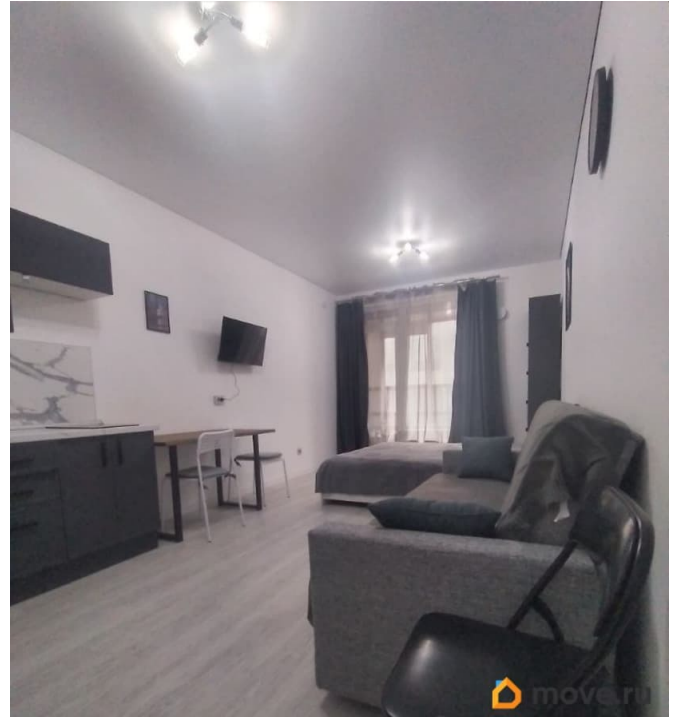

🕒 Создано: 25.03.2026 в 22:29

Обновлено: 01.04.2026 в 13:50

Собственник

79814713122

**Санкт-Петербург, Дальневосточный
проспект, 19к1**

39 000 ₺

Санкт-Петербург, Дальневосточный проспект, 19к1

Округ

[СПБ, Невский район](#)

Улица

[проспект Дальневосточный](#)

Квартира

Высота потолков

2.7 м

Жилая площадь

20 м²

Общая площадь

25.2 м²

Этаж

1/14

Детали объекта

Тип сделки

Сдаю

Раздел

[Квартиры](#)

Тип балкона

лоджия

Тип санузла

совмещенный

Ремонт

для заметок