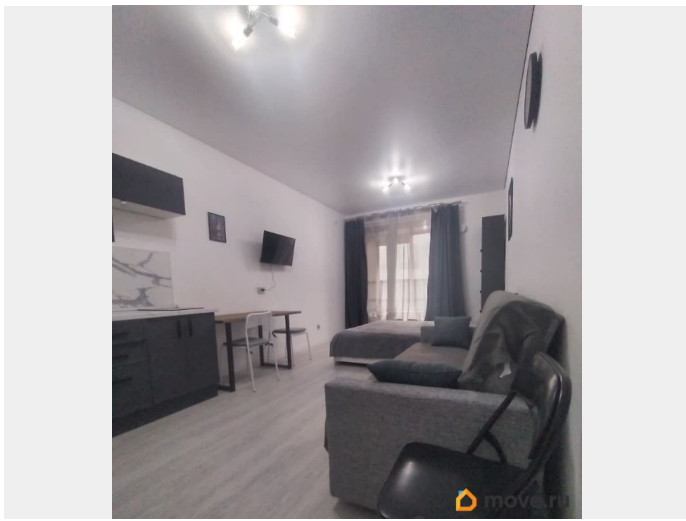

Сдается на длительный срок прекрасная студия! От собственника, без комиссии! Квартира полностью укомплектована. Два шкафа вместят все вещи! Большая двухспальная кровать, раскладной диван разместят семью до 4 человек! Большая утепленная лоджия 4,5 м? сделана под кабинет, со столом Имеется все для проживания! Приветствуется семья с детьми! Во дворе прекрасная детская площадка, напротив детский сад! Через дорогу все необходимые магазины: Гипер Лента, Максидом, Лемана Про. В пешей доступности Дикси, Магнит, кофейни, аптеки и т.д. До остановки транспорта 5 минут пешком. Трамваи до метро и в центр, по отдельным линиям! Метро транспортом 15 минут: Дыбенко, Большевииков, Новочеркасская. Пешком - 20-25 минут. До Невского проспекта - 30 минут транспортом, 20 минут на машине. При заселении залог - 30000. (Можно разделить на 2 месяца). Аренда 34000 руб. + коммунальные платежи 5000- 6000 руб. (от сезона, счетчики) Интернет выбираете сами, подключим любой. Размещение с животными не возможно! Сдается по договору найма