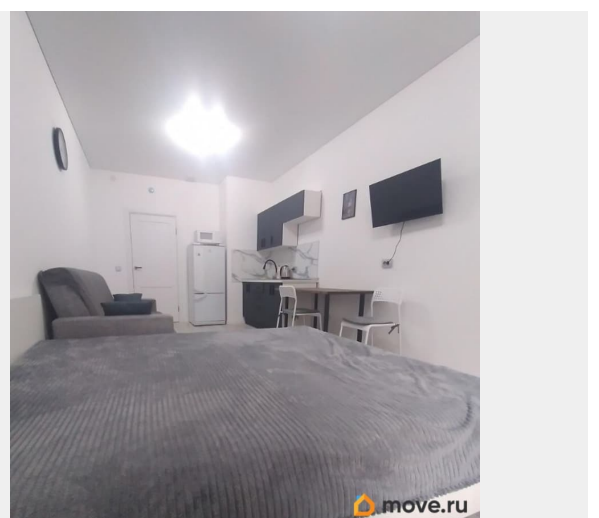

Квартира в новостройке

да

Год сдачи

2023 г.

Заселение с детьми

да

интернет, мебель, телевизор, стиральная машина,
холодильник, лифт, парковка

Описание

Сдается на длительный срок прекрасная студия! От собственника, без комиссии! Квартира полностью укомплектована. Два шкафа вместят все вещи! Большая двухспальная кровать, раскладной диван разместят семью до 4 человек! Большая утепленная лоджия 4,5 м? сделана под кабинет, со столом Имеется все для проживания! Приветствуется семья с детьми! Во дворе прекрасная детская площадка, напротив детский сад! Через дорогу все необходимые магазины: Гипер Лента, Максидом, Лемана Про. В пешей доступности Дикси, Магнит, кофейни, аптеки и т.д. До остановки транспорта 5 минут пешком. Трамваи до метро и в центр, по отдельным линиям! Метро транспортом 15 минут: Дыбенко, Большевииков, Новочеркасская. Пешком - 20-25 минут. До Невского проспекта - 30 минут транспортом, 20 минут на машине. При заселении залог - 30000. (Можно разделить на 2 месяца). Аренда 34000 руб. + коммунальные платежи 5000- 6000 руб. (от сезона, счетчики) Интернет выбираете сами, подключим любой. Размещение с животными не возможно! Сдается по договору найма