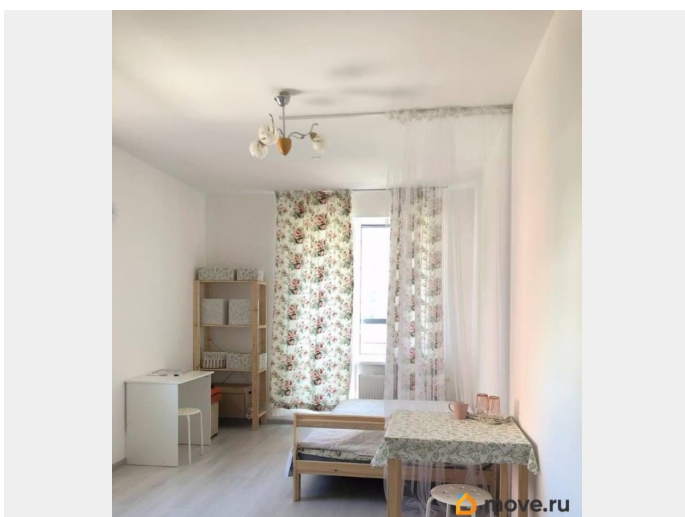

Год сдачи

2022 г.

Заселение с детьми

да

мебель, мебель на кухне, стиральная машина, холодильник,
лифт, парковка

Описание

Квартира-студия сдаётся для девушки или молодой пары на длительный срок. Угловая студия на Арцеуловской аллее, 19, подъезд 1 в ЖК комфорт-класса. Светлая, уютная квартира с двумя окнами, большой балкон (4 кв.м). В комнате - кухня, кровать, места для хранения, столы (обеденный и письменный), постельное белье, посуда, шторы, в коридоре - напольные вешалки (2 шт). С/у совмещённый с душевой с теплым полом. Из техники: холодильник, стиральная машинка, утюг, варочная индукционная поверхность на одну конфорку, электрочайник. Парковка во дворе, доступная среда. Инфраструктура развита. Ближайшее метро на общественном транспорте - 20 мин, КАД и ЗСД в 5 мин. от дома. Проживание без животных, с детьми можно. Арендная плата: 23.000? + ку (4-4,5?) + счётчики. Залог: 23.000? (можно частями), комиссия агента: 40% ----- Примечание: у собственника могут быть дополнительные пожелания к жильцам - обсудите их в чате или по телефону