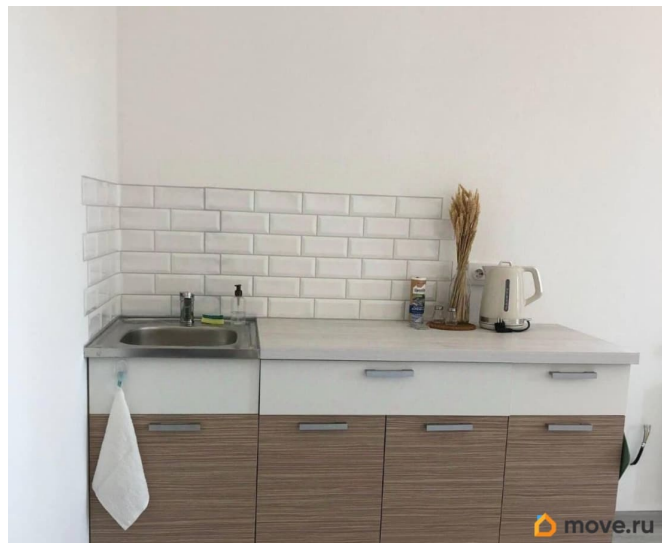

🕒 Создано: 28.04.2023 в 23:09

Обновлено: 08.04.2026 в 08:25

Собственник

79819902370

Санкт-Петербург, аллея Арцеуловская, 19

27 000 ₹

Санкт-Петербург, аллея Арцеуловская, 19

Округ

[СПБ, Приморский район](#)

для заметок

Квартира

Высота потолков

2.77 м

Общая площадь

25.3 м²

Этаж

7/14