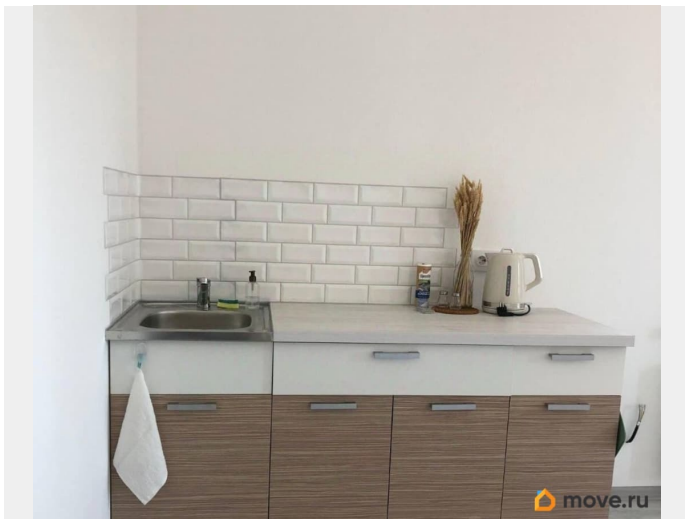

Год сдачи

2022 г.

Заселение с детьми

да

мебель, мебель на кухне, стиральная машина, холодильник,
лифт, парковка

Описание

Квартира-студия сдаётся для девушки или молодой пары на длительный срок. Угловая студия на Арцеуловской аллее, 19, подъезд 1 в ЖК комфорт-класса. Светлая, уютная квартира с двумя окнами, большой балкон (4 кв.м). В комнате - кухня, кровать, места для хранения, столы (обеденный и письменный), постельное белье, посуда, шторы, в коридоре - напольные вешалки (2 шт). С/у совмещённый с душевой с теплым полом. Из техники: холодильник, стиральная машинка, утюг, варочная индукционная поверхность на одну конфорку, электрочайник. Парковка во дворе, доступная среда. Инфраструктура развита. Ближайшее метро на общественном транспорте - 20 мин, КАД и ЗСД в 5 мин. от дома. Проживание без животных, с детьми можно. Арендная плата: 23.000? + ку (4-4,5?) + счётчики. Залог: 23.000? (можно частями), комиссия агента: 40% ----- Примечание: у собственника могут быть дополнительные пожелания к жильцам - обсудите их в чате или по телефону