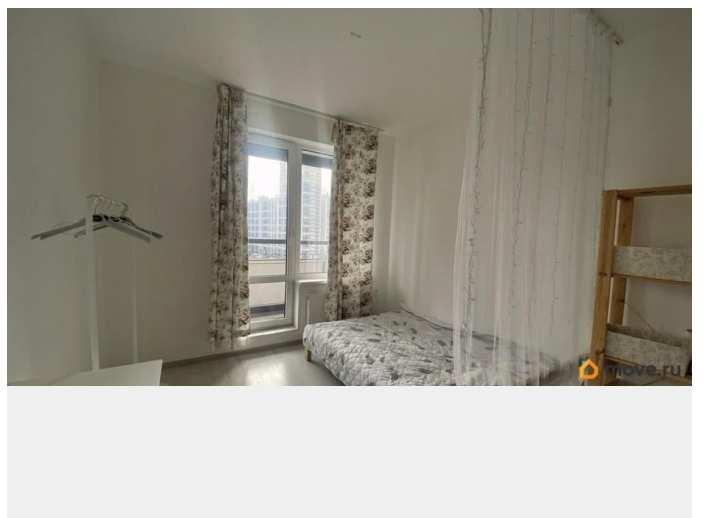

Год сдачи

2022 г.

Заселение с детьми

да

мебель, мебель на кухне, стиральная машина, холодильник,
лифт, парковка

Описание

Квартира-студия сдаётся для девушки или молодой пары на длительный срок. Угловая студия на Арцеуловской аллее, 19, подъезд 1 в ЖК комфорт-класса. Светлая, уютная квартира с двумя окнами, большой балкон (4 кв.м). В комнате - кухня, кровать, места для хранения, столы (обеденный и письменный), постельное белье, посуда, шторы, в коридоре - напольные вешалки (2 шт). С/у совмещённый с душевой с теплым полом. Из техники: холодильник, стиральная машинка, утюг, варочная индукционная поверхность на одну конфорку, электрочайник. Парковка во дворе, доступная среда. Инфраструктура развита. Ближайшее метро на общественном транспорте - 20 мин, КАД и ЗСД в 5 мин. от дома. Проживание без животных, с детьми можно. Арендная плата: 23.000? + ку (4-4,5?) + счётчики. Залог: 23.000? (можно частями), комиссия агента: 40% ----- Примечание: у собственника могут быть дополнительные пожелания к жильцам - обсудите их в чате или по телефону