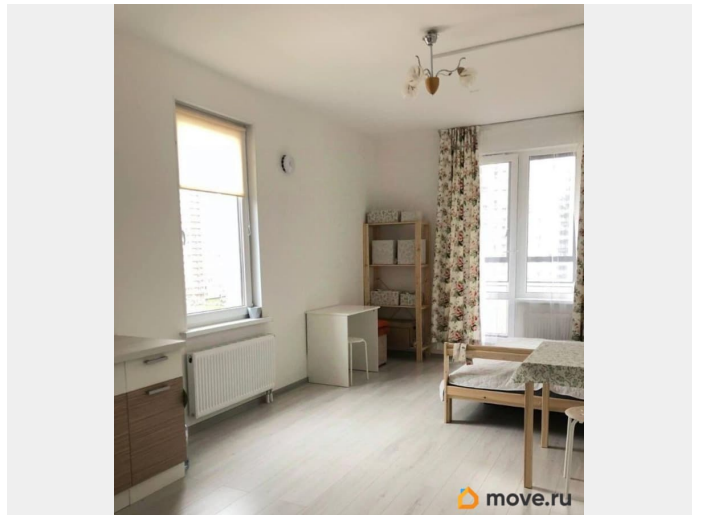

Год сдачи

2022 г.

Заселение с детьми

да

мебель, мебель на кухне, стиральная машина, холодильник,
лифт, парковка

Описание

Квартира-студия сдаётся для девушки или молодой пары на длительный срок. Угловая студия на Арцеуловской аллее, 19, подъезд 1 в ЖК комфорт-класса. Светлая, уютная квартира с двумя окнами, большой балкон (4 кв.м). В комнате - кухня, кровать, места для хранения, столы (обеденный и письменный), постельное белье, посуда, шторы, в коридоре - напольные вешалки (2 шт). С/у совмещённый с душевой с теплым полом. Из техники: холодильник, стиральная машинка, утюг, варочная индукционная поверхность на одну конфорку, электрочайник. Парковка во дворе, доступная среда. Инфраструктура развита. Ближайшее метро на общественном транспорте - 20 мин, КАД и ЗСД в 5 мин. от дома. Проживание без животных, с детьми можно. Арендная плата: 23.000? + ку (4-4,5?) + счётчики. Залог: 23.000? (можно частями), комиссия агента: 40% ----- Примечание: у собственника могут быть дополнительные пожелания к жильцам - обсудите их в чате или по телефону