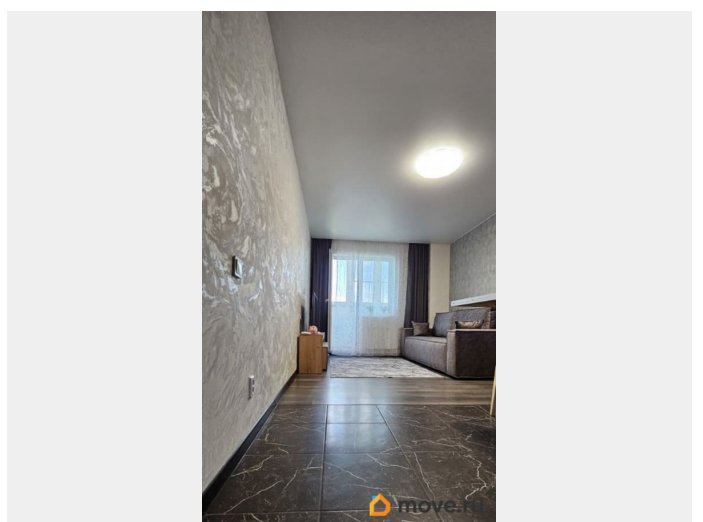

да

интернет, мебель, мебель на кухне, телевизор, стиральная машина, холодильник, лифт, парковка

Описание

Сдаётся впервые и на длительный срок просторная, светлая квартира-студия, где есть всё необходимое для комфортного проживания! Мебель и техника практически новые! Отличное состояние! Только что сделан ремонт! Рассматриваем как одного человека, так и семейную пару. Это идеальный вариант для комфортной жизни! Шикарное месторасположение - активно развивающийся микрорайон Пушкинского района СПб, где сейчас есть уже абсолютно всё в шаговой доступности (магазины, кафе, пекарни, доставки и др.) Хорошее транспортное сообщение - до м. Купчино/Звездная можно доехать за 10 минут. Также в шаговой доступности есть жд.ст. Шушары, откуда можно доехать до Витебского жд вокзала за 30 минут. Стоимость - 30 000 рублей + КУ + залог 100%, но его можно разделить на 2 раза. Хорошая скидка по комиссии! Квартира свободна! Просмотры по договоренности! Можно заехать в день просмотра!