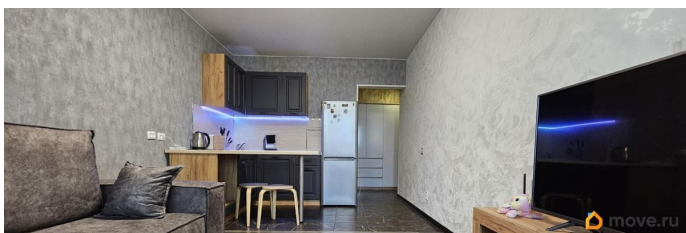

да

интернет, мебель, мебель на кухне, телевизор, стиральная машина, холодильник, лифт, парковка

Описание

Сдаётся впервые и на длительный срок просторная, светлая квартира-студия, где есть всё необходимое для комфортного проживания! Мебель и техника практически новые! Отличное состояние! Только что сделан ремонт! Рассматриваем как одного человека, так и семейную пару. Это идеальный вариант для комфортной жизни! Шикарное месторасположение - активно развивающийся микрорайон Пушкинского района СПб, где сейчас есть уже абсолютно всё в шаговой доступности (магазины, кафе, пекарни, доставки и др.) Хорошее транспортное сообщение - до м. Купчино/Звездная можно доехать за 10 минут. Также в шаговой доступности есть жд.ст. Шушары, откуда можно доехать до Витебского жд вокзала за 30 минут. Стоимость - 30 000 рублей + КУ + залог 100%, но его можно разделить на 2 раза. Хорошая скидка по комиссии! Квартира свободна! Просмотры по договоренности! Можно заехать в день просмотра!