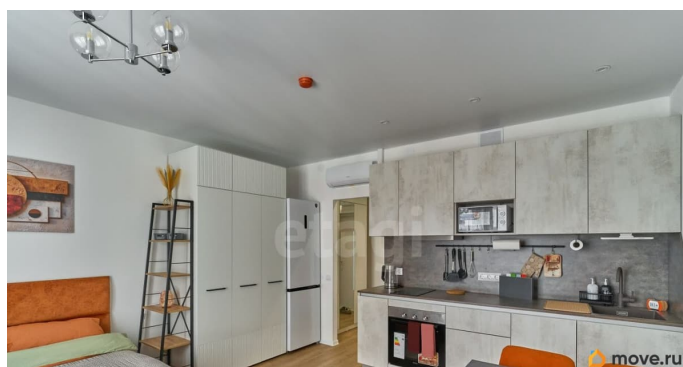

134144 Номер в базе: 12390921