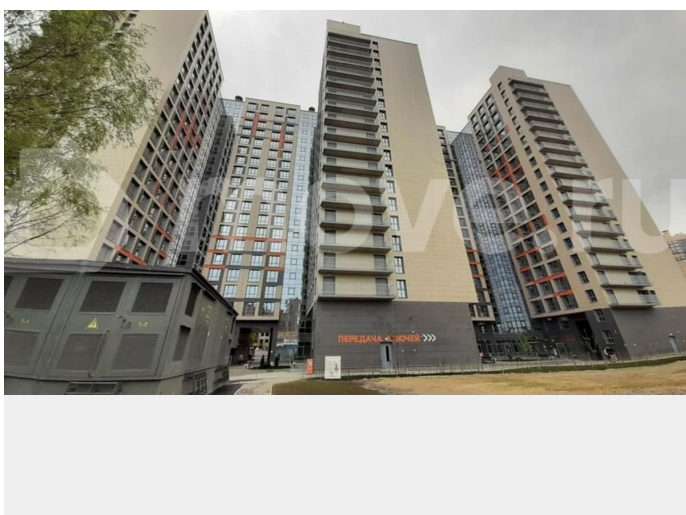

🕒 Создано: 04.04.2026 в 01:11

🔄 Обновлено: 04.04.2026 в 01:11

Леонид, Леонид

89251234567

**Санкт-Петербург, поселок Парголово,
Толубеевский пр, 8к2**

28 000 ₽

Санкт-Петербург, поселок Парголово, Толубеевский пр, 8к2

Сдаю

Раздел

[Квартиры](#)

Квартира в новостройке

да

Описание

Сдается студия в комплексе «START» в 10-ти минутах пешком от станции метро «Парнас». Расположена на 3 (Третьем) этаже, первой секции. Хорошие состояние, Санузел совмещенный, душевая кабина, панорамное остекление, без мебели. Сдаётся под коммерцию.