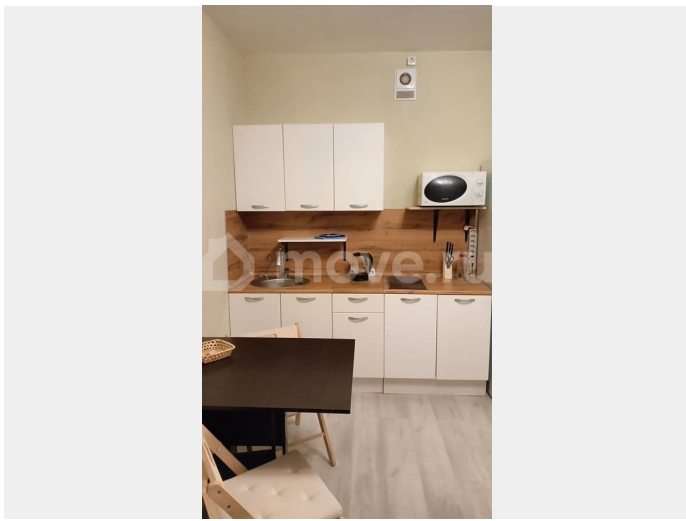

Move.ru - вся недвижимость России