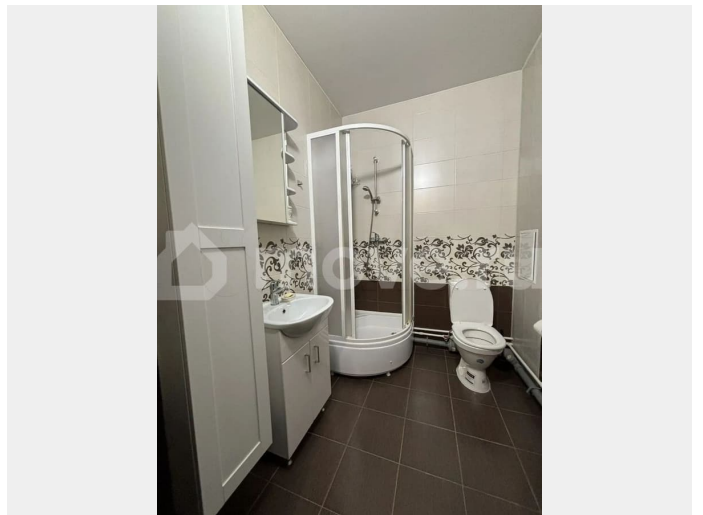

необходимая техника, включая посудомоечную машину, электрическую плиту и духовой шкаф, установлен фильтр для воды. На застеклённой лоджии расположен кофейный столик и удобные стулья. Для комфорта арендатора есть вся необходимая современная посуда, постельные принадлежности и белье, утюг, гладильная доска, сушилка, пылесос и фен. Закрытый для автомобилей двор, видеонаблюдение по всей территории ЖК, есть подземный паркинг, в котором сдаются машиноместа в аренду. Удобная транспортная доступность до любой точки города. До станции метро Лесная 15 минут пешком. В шаговой доступности магазины, пекарни, салоны красоты, ТЦ Европолис. Комиссию агента оплачивает собственник. Ключи у агента, звоните, договоримся о просмотре! Арендная плата 48000?+ коммунальные услуги (~3500-5000?) Страховой депозит 48000?. Без животных.