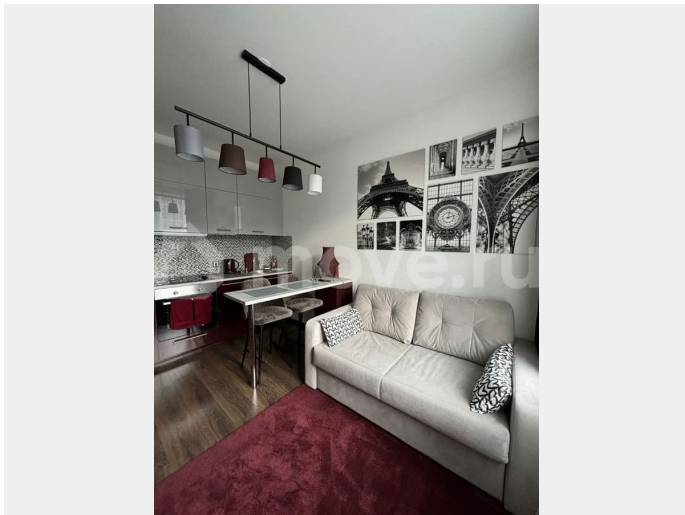

необходимая техника, включая посудомоечную машину, электрическую плиту и духовой шкаф, установлен фильтр для воды. На застеклённой лоджии расположен кофейный столик и удобные стулья. Для комфорта арендатора есть вся необходимая современная посуда, постельные принадлежности и белье, утюг, гладильная доска, сушилка, пылесос и фен. Закрытый для автомобилей двор, видеонаблюдение по всей территории ЖК, есть подземный паркинг, в котором сдаются машиноместа в аренду. Удобная транспортная доступность до любой точки города. До станции метро Лесная 15 минут пешком. В шаговой доступности магазины, пекарни, салоны красоты, ТЦ Европолис. Комиссию агента оплачивает собственник. Ключи у агента, звоните, договоримся о просмотре! Арендная плата 48000?+ коммунальные услуги (~3500-5000?) Страховой депозит 48000?. Без животных.