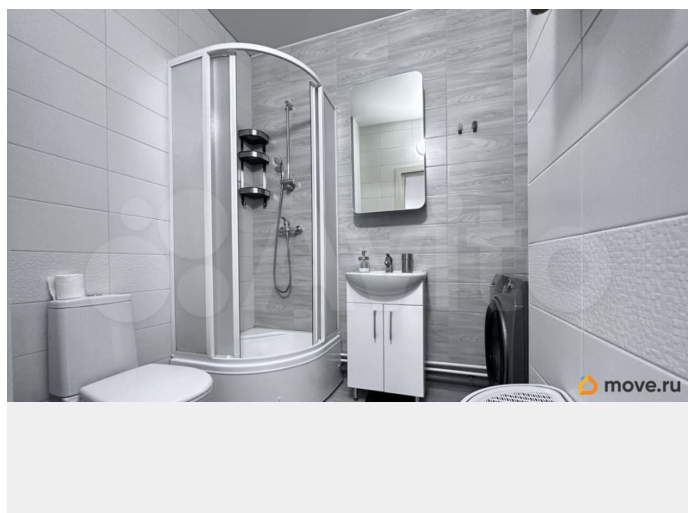

зонам в комплексе с малоэтажными домами для любителей комфорта и зелени. Красивая квартира с высокими потолками 3,2 метра и балконом 5,5 метров, где можно выпить кофе встречая рассвет или закат. Квартира очень тихая и выходит на зеленый двор с детским садом. Полноценная комната 18 м.

Транспорт: Метро Московская или Звездная — 20-30 минут на автобусе. На автомобиле от метро Московская — 10-15 минут. КАД — 17 минут, ЗСД — 10 минут на машине.

Образование: школа и лицей, 2 детских сада с бассейном Шоппинг: Лента, Окей, Metro, Ряды, ТРК ЛЕТО, ТРК Масштаб, Outlet Village Пулково, СпортМастер На территории комплекса есть различные магазины и кафе.

Пушкин, Павловск, Стрельна, Гатчины — в полчаса езды на автомобиле. Парк при Пулковской обсерватории в шаговой доступности. Квартира укомплектована современной техникой: стиральная машина, холодильник, индукционная плита, микроволновая печь, чайник и большой телевизор с Алисой. Мебель: двухспальная кровать с ортопедическим матрасом Аскона 160 x 200, двустворчатый шкаф ИКЕА, стол и т. д. Квартплата: 30 000 руб + КУ

(полностью)+ вода+электричество по счётчику. Залог 100%. Для без животных.

Покажу в любой день, не агентство!