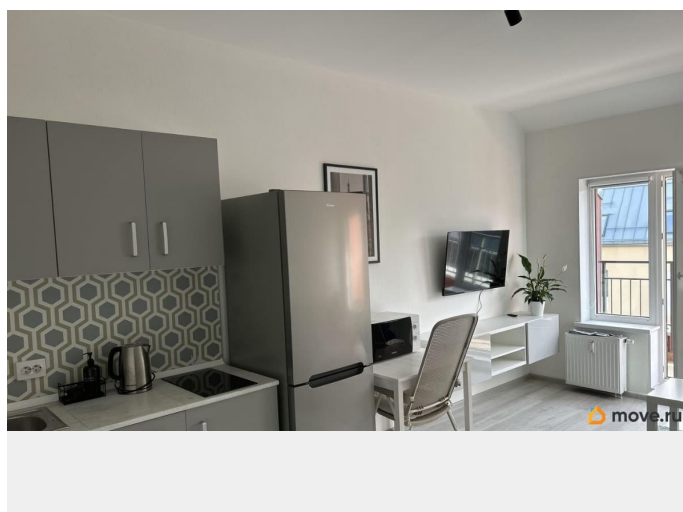

зонам в комплексе с малоэтажными домами для любителей комфорта и зелени. Красивая квартира с высокими потолками 3,2 метра и балконом 5,5 метров, где можно выпить кофе встречая рассвет или закат. Квартира очень тихая и выходит на зеленый двор с детским садом. Полноценная комната 18 м.

Транспорт: Метро Московская или Звездная — 20-30 минут на автобусе. На автомобиле от метро Московская — 10-15 минут. КАД — 17 минут, ЗСД — 10 минут на машине.

Образование: школа и лицей, 2 детских сада с бассейном Шоппинг: Лента, Окей, Metro, Ряды, ТРК ЛЕТО, ТРК Масштаб, Outlet Village Пулково, СпортМастер На территории комплекса есть различные магазины и кафе.

Пушкин, Павловск, Стрельна, Гатчины — в полчаса езды на автомобиле. Парк при Пулковской обсерватории в шаговой доступности. Квартира укомплектована современной техникой: стиральная машина, холодильник, индукционная плита, микроволновая печь, чайник и большой телевизор с Алисой. Мебель: двухспальная кровать с ортопедическим матрасом Аскона 160 x 200, двустворчатый шкаф ИКЕА, стол и т. д. Квартплата: 30 000 руб + КУ

(полностью)+ вода+электричество по счётчику. Залог 100%. Для без животных.

Покажу в любой день, не агентство!