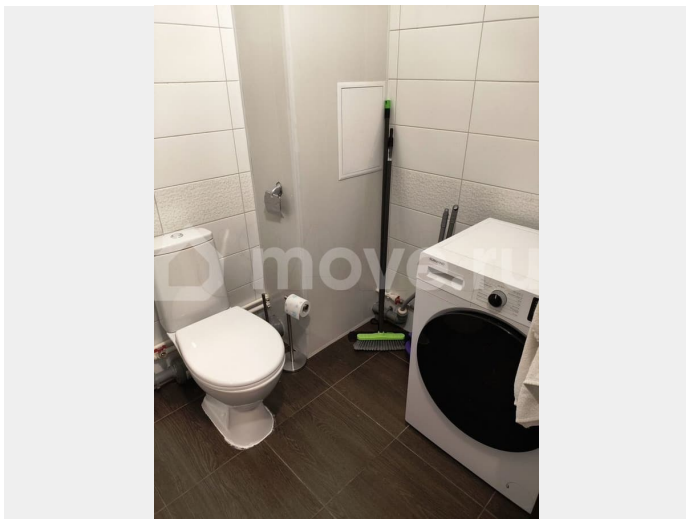

Move.ru - вся недвижимость России