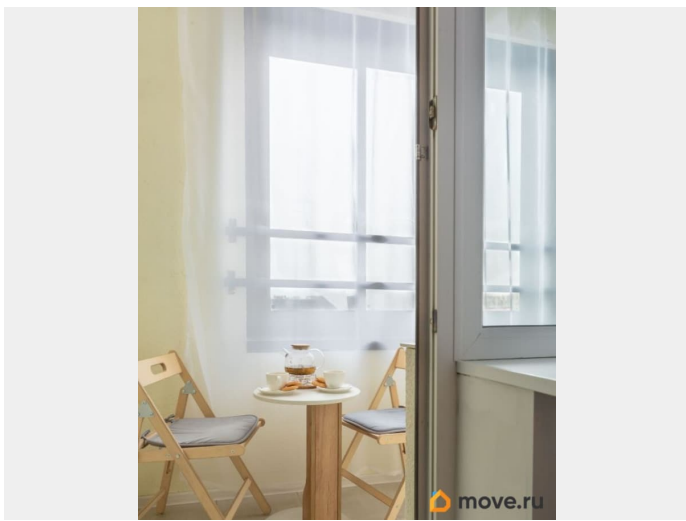

Квартира в новостройке

да

Год сдачи

2021 г.

интернет, мебель, мебель на кухне, телевизор, стиральная машина, холодильник, лифт

Описание

Квартира сдается до июня 2026г. Пишите, не всегда могу ответить на звонок (маленькие дети) Пешая доступность до м.Балтийская, м.Московские ворота. (10 - 15 минут пешком до метро). Расположение дома -10 минут на метро и вы уже в центре города. Новый современный микрорайон, по которому приятно гулять. Рядом крупнейший в России фудмол Vokzal 1853. В доме находится магазин Дикси, Вкус Вилл. Также рядом много пекарен и кафе. В квартире свежий ремонт, есть все для комфортного размещения двух человек: -Кровать с высоким изголовьем и удобным матрасом - кресло (не раскладывается) - индукционная плита, холодильник, микроволновая печь, чайник, фильтр для воды, посуда и столовые приборы и пр. - Телевизор, Wi-Fi, стиральная машина, бойлер, утюг, гладильная доска, фен и пр. Депозит (возвращаю в день выселения после уборки, если в квартире все хорошо и не нарушены правила проживания) Квартира принимается в день выселения в том же состоянии, в каком принималась гостем при заселении! В квартире, санузле и на балконе ЗАПРЕЩЕНО курить, жить с животными. Запрещены встречи с третьими лицами не указанные при заселении (для встреч с друзьями - кафе)