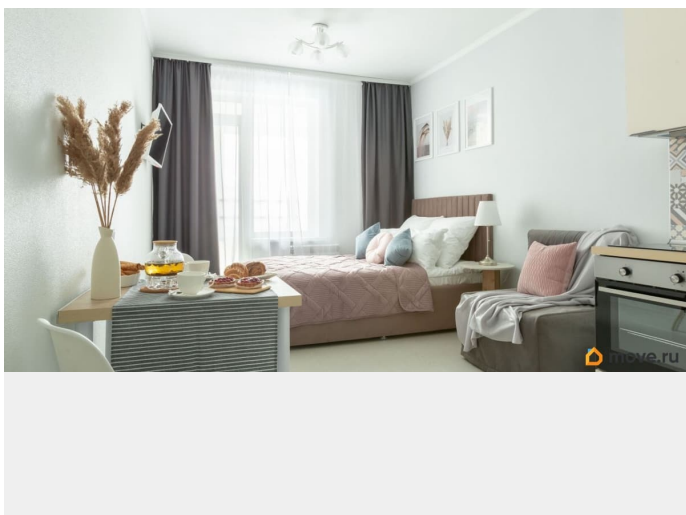

Квартира в новостройке

да

Год сдачи

2021 г.

интернет, мебель, мебель на кухне, телевизор, стиральная машина, холодильник, лифт

Описание

Квартира сдается до июня 2026г. Пишите, не всегда могу ответить на звонок (маленькие дети) Пешая доступность до м.Балтийская, м.Московские ворота. (10 - 15 минут пешком до метро). Расположение дома -10 минут на метро и вы уже в центре города. Новый современный микрорайон, по которому приятно гулять. Рядом крупнейший в России фудмол Vokzal 1853. В доме находится магазин Дикси, Вкус Вилл. Также рядом много пекарен и кафе. В квартире свежий ремонт, есть все для комфортного размещения двух человек: -Кровать с высоким изголовьем и удобным матрасом - кресло (не раскладывается) - индукционная плита, холодильник, микроволновая печь, чайник, фильтр для воды, посуда и столовые приборы и пр. - Телевизор, Wi-Fi, стиральная машина, бойлер, утюг, гладильная доска, фен и пр. Депозит (возвращаю в день выселения после уборки, если в квартире все хорошо и не нарушены правила проживания) Квартира принимается в день выселения в том же состоянии, в каком принималась гостем при заселении! В квартире, санузле и на балконе ЗАПРЕЩЕНО курить, жить с животными. Запрещены встречи с третьими лицами не указанные при заселении (для встреч с друзьями - кафе)