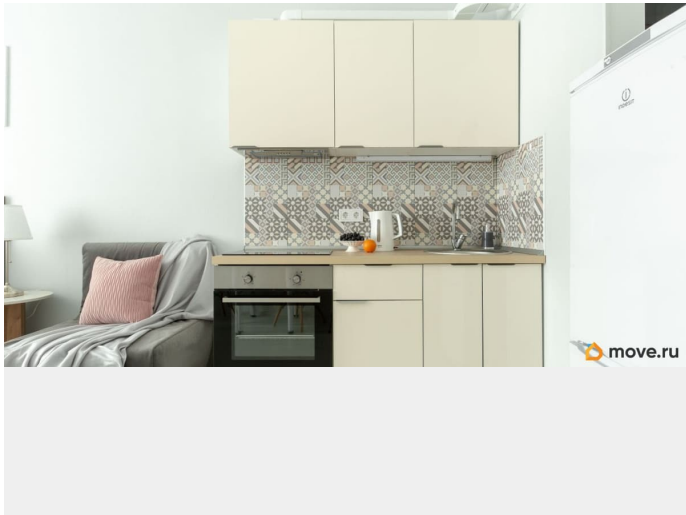

Квартира в новостройке

да

Год сдачи

2021 г.

интернет, мебель, мебель на кухне, телевизор, стиральная машина, холодильник, лифт

Описание

Квартира сдается до июня 2026г. Пишите, не всегда могу ответить на звонок (маленькие дети) Пешая доступность до м.Балтийская, м.Московские ворота. (10 - 15 минут пешком до метро). Расположение дома -10 минут на метро и вы уже в центре города. Новый современный микрорайон, по которому приятно гулять. Рядом крупнейший в России фудмол Vokzal 1853. В доме находится магазин Дикси, Вкус Вилл. Также рядом много пекарен и кафе. В квартире свежий ремонт, есть все для комфортного размещения двух человек: -Кровать с высоким изголовьем и удобным матрасом - кресло (не раскладывается) - индукционная плита, холодильник, микроволновая печь, чайник, фильтр для воды, посуда и столовые приборы и пр. - Телевизор, Wi-Fi, стиральная машина, бойлер, утюг, гладильная доска, фен и пр. Депозит (возвращаю в день выселения после уборки, если в квартире все хорошо и не нарушены правила проживания) Квартира принимается в день выселения в том же состоянии, в каком принималась гостем при заселении! В квартире, санузле и на балконе ЗАПРЕЩЕНО курить, жить с животными. Запрещены встречи с третьими лицами не указанные при заселении (для встреч с друзьями - кафе)