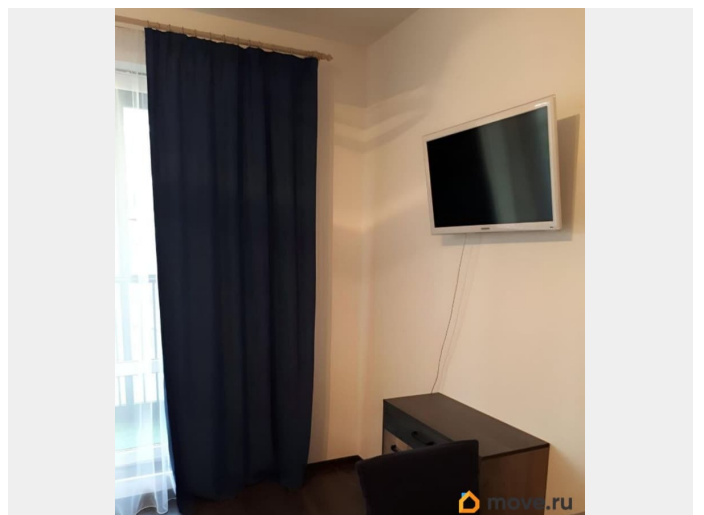

интернет, мебель, мебель на кухне, телевизор, стиральная машина, холодильник, лифт

Описание

Сдается уютная и приятная квартира-студия в новом жилом комплексе «Чистое небо» в Приморском районе. В квартире есть двуспальный диван и всё для комфортного сна и отдыха. А также всё, что необходимо: Вместительный шкаф-купе с зеркалом в пол, уютная обеденная зона, посуда, кухонные принадлежности. Холодильник, телевизор, стиральная машина, индукционная плита, микроволновая печь, чайник, утюг, сушка для белья. Wi-Fi Очень уютный закрытый двор с детскими площадками. Есть открытая парковка, где вы можете оставить свой автомобиль. Большая, красивая лоджия. Расположение: До метро Комендантский проспект 12 минут на общественном транспорте и 20 минут до центра города. Быстрый и удобный выезд на КАД и ЗСД. В шаговой доступности продуктовые супермаркеты на любой вкус - Магнит, Пятёрочка, Лента, Вкусвилл, Верный, а также кафе, рестораны, аптеки, салоны красоты. Рядом Медицинский Центр Репродуктивной Медицины (МЦРМ), Медицинский центр протонной терапии(МИБС).