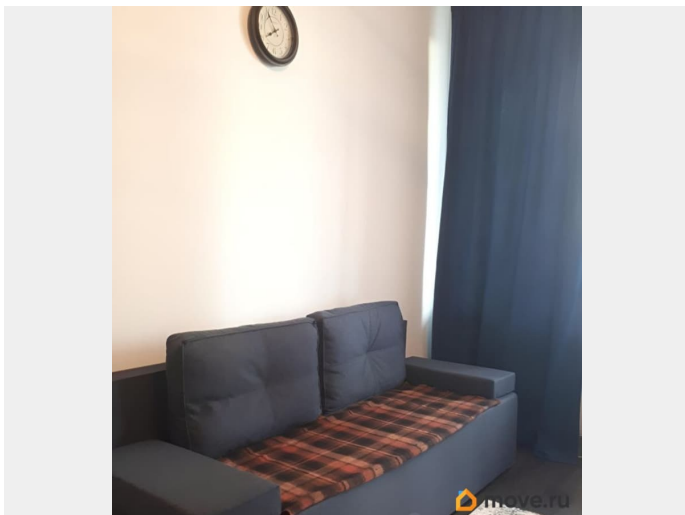

интернет, мебель, мебель на кухне, телевизор, стиральная машина, холодильник, лифт

Описание

Сдается уютная и приятная квартира-студия в новом жилом комплексе «Чистое небо» в Приморском районе. В квартире есть двуспальный диван и всё для комфортного сна и отдыха. А также всё, что необходимо: Вместительный шкаф-купе с зеркалом в пол, уютная обеденная зона, посуда, кухонные принадлежности. Холодильник, телевизор, стиральная машина, индукционная плита, микроволновая печь, чайник, утюг, сушка для белья. Wi-Fi Очень уютный закрытый двор с детскими площадками. Есть открытая парковка, где вы можете оставить свой автомобиль. Большая, красивая лоджия. Расположение: До метро Комендантский проспект 12 минут на общественном транспорте и 20 минут до центра города. Быстрый и удобный выезд на КАД и ЗСД. В шаговой доступности продуктовые супермаркеты на любой вкус - Магнит, Пятёрочка, Лента, Вкусвилл, Верный, а также кафе, рестораны, аптеки, салоны красоты. Рядом Медицинский Центр Репродуктивной Медицины (МЦРМ), Медицинский центр протонной терапии(МИБС).