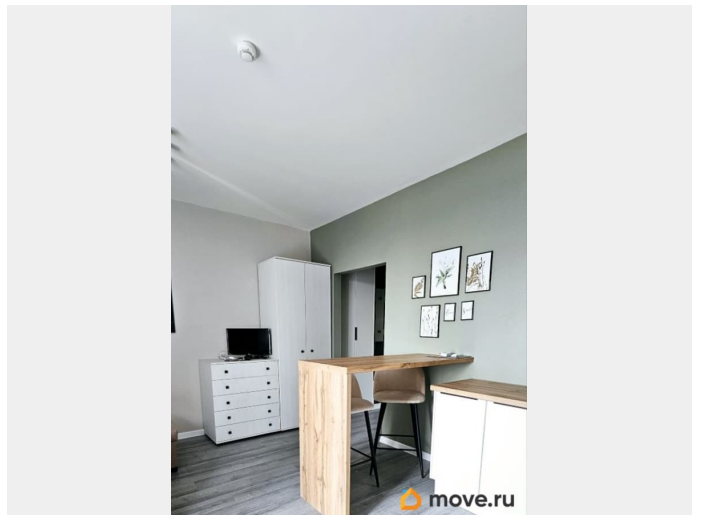

особенно ценно для жителей мегаполиса. По всем дополнительным вопросам обращайтесь в личные сообщения. Ждём именно вас!