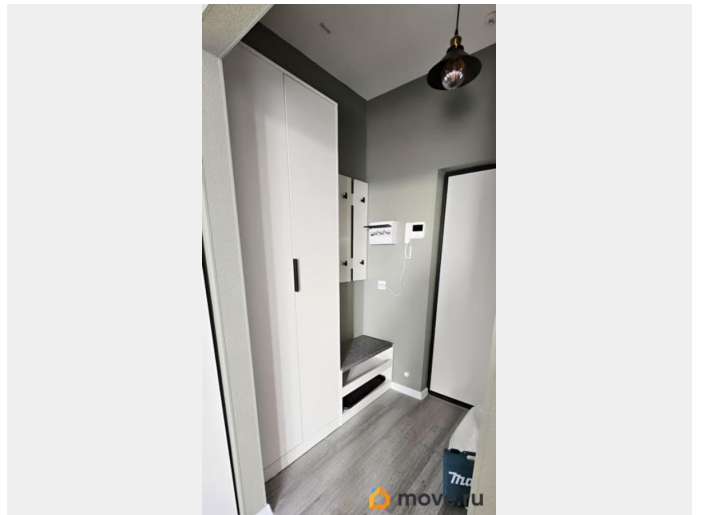

особенно ценно для жителей мегаполиса. По всем дополнительным вопросам обращайтесь в личные сообщения. Ждём именно вас!