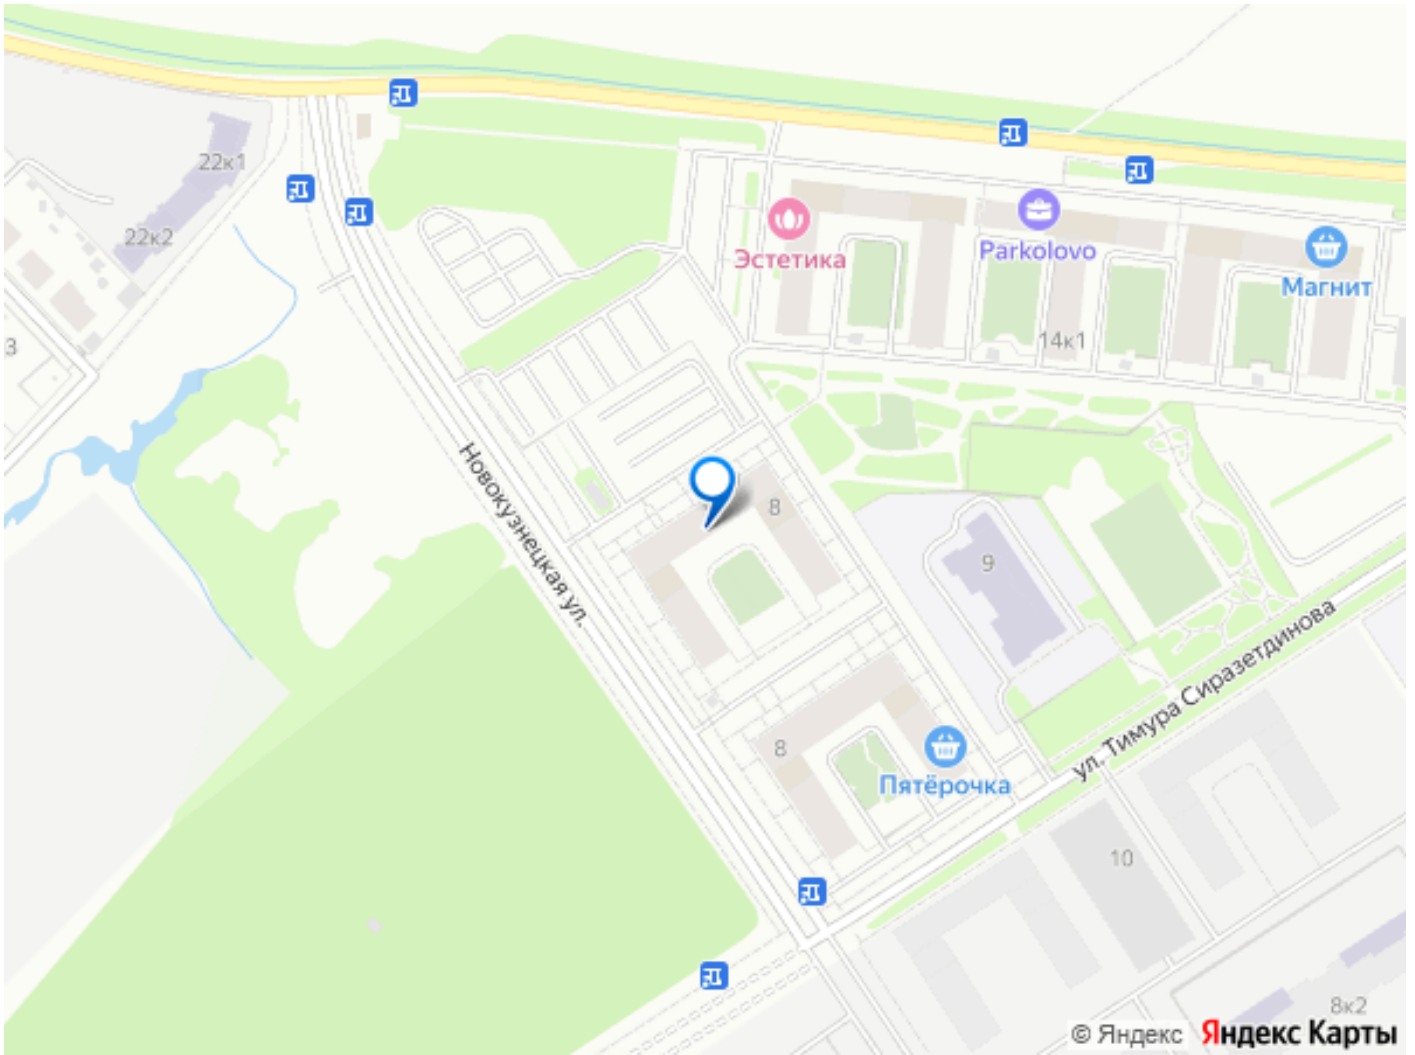

Move.ru - вся недвижимость России