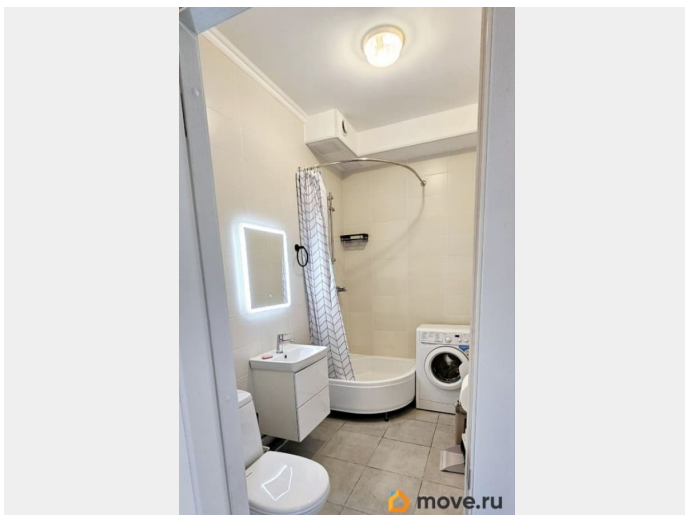

особенно ценно для жителей мегаполиса. По всем дополнительным вопросам обращайтесь в личные сообщения. Ждём именно вас!