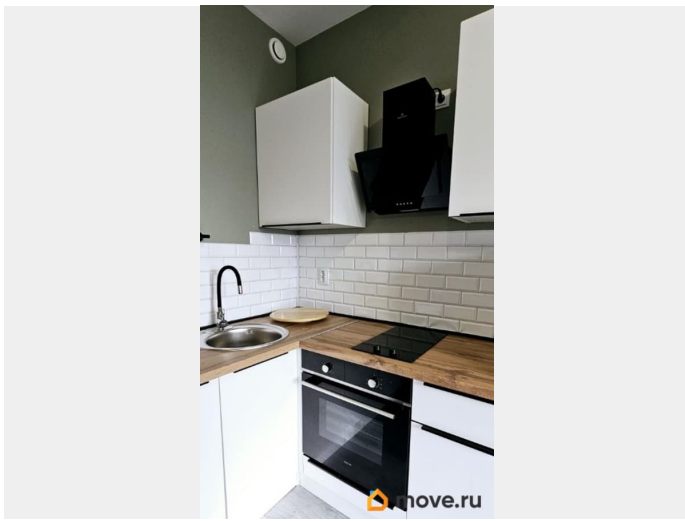

Move.ru - вся недвижимость России