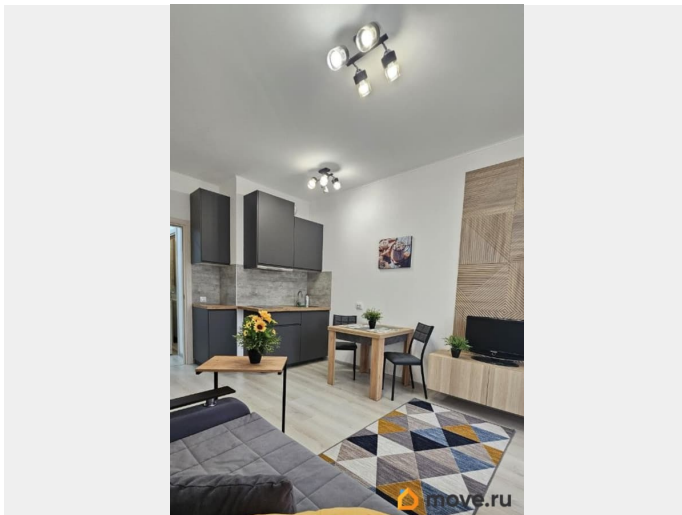

Квартира в новостройке

да

Год сдачи

2020 г.

Заселение с детьми

да

интернет, мебель, мебель на кухне, телевизор, стиральная машина, холодильник, лифт, парковка

Описание

В аренду предлагается квартира- студия у метро Старая Деревня, светлая, тёплая, уютная, с новой мебелью Ikey и техникой. 5 мин до м.Старая Деревня, 12 мин до ЦПКО и Елагина, удобный выезд на Приморское шоссе (5 мин), до ЗСД 12 мин на машине! Очень хорошо развита инфраструктура и транспортное сообщение!!! Во дворе школа, детский сад, фитнес с бассейном.