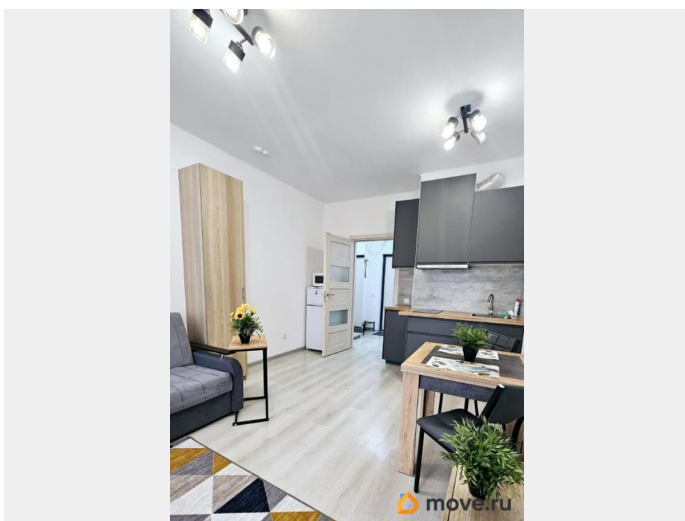

Квартира в новостройке

да

Год сдачи

2020 г.

Заселение с детьми

да

интернет, мебель, мебель на кухне, телевизор, стиральная машина, холодильник, лифт, парковка

Описание

В аренду предлагается квартира- студия у метро Старая Деревня, светлая, тёплая, уютная, с новой мебелью Ikey и техникой. 5 мин до м.Старая Деревня, 12 мин до ЦПКО и Елагина, удобный выезд на Приморское шоссе (5 мин), до ЗСД 12 мин на машине! Очень хорошо развита инфраструктура и транспортное сообщение!!! Во дворе школа, детский сад, фитнес с бассейном.