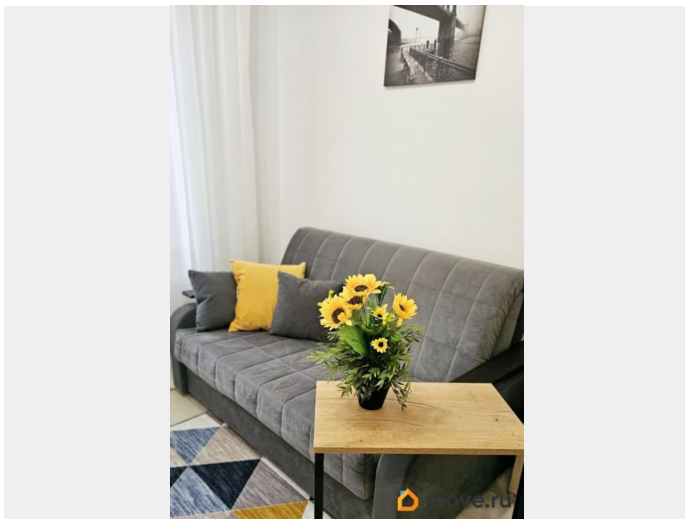

В аренду предлагается квартира- студия у метро Старая Деревня, светлая, тёплая, уютная, с новой мебелью Ikey и техникой. 5 мин до м.Старая Деревня, 12 мин до ЦПКО и Елагина, удобный выезд на Приморское шоссе (5 мин), до ЗСД 12 мин на машине! Очень хорошо развита инфраструктура и транспортное сообщение!!! Во дворе школа, детский сад, фитнес с бассейном.