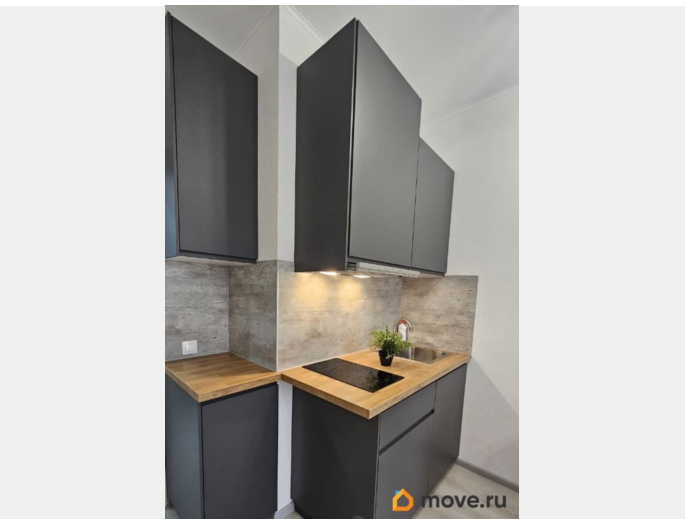

Квартира в новостройке

да

Год сдачи

2020 г.

Заселение с детьми

да

интернет, мебель, мебель на кухне, телевизор, стиральная машина, холодильник, лифт, парковка

Описание

В аренду предлагается квартира- студия у метро Старая Деревня, светлая, тёплая, уютная, с новой мебелью Ikey и техникой. 5 мин до м.Старая Деревня, 12 мин до ЦПКО и Елагина, удобный выезд на Приморское шоссе (5 мин), до ЗСД 12 мин на машине! Очень хорошо развита инфраструктура и транспортное сообщение!!! Во дворе школа, детский сад, фитнес с бассейном.