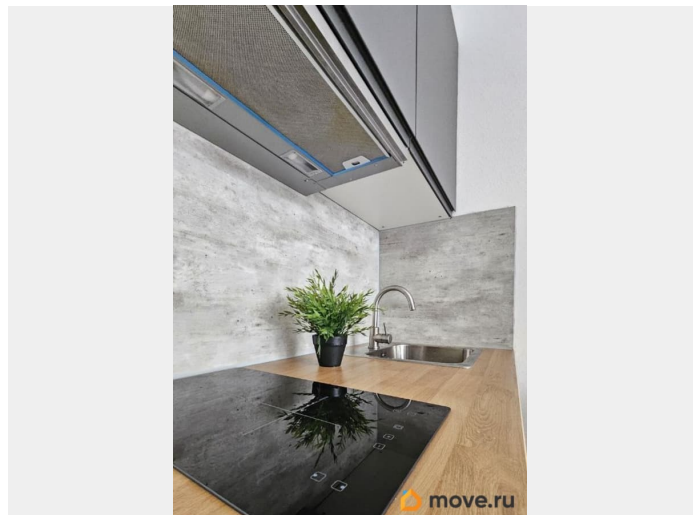

Квартира в новостройке

да

Год сдачи

2020 г.

Заселение с детьми

да

интернет, мебель, мебель на кухне, телевизор, стиральная машина, холодильник, лифт, парковка

Описание

В аренду предлагается квартира- студия у метро Старая Деревня, светлая, тёплая, уютная, с новой мебелью Ikey и техникой. 5 мин до м.Старая Деревня, 12 мин до ЦПКО и Елагина, удобный выезд на Приморское шоссе (5 мин), до ЗСД 12 мин на машине! Очень хорошо развита инфраструктура и транспортное сообщение!!! Во дворе школа, детский сад, фитнес с бассейном.