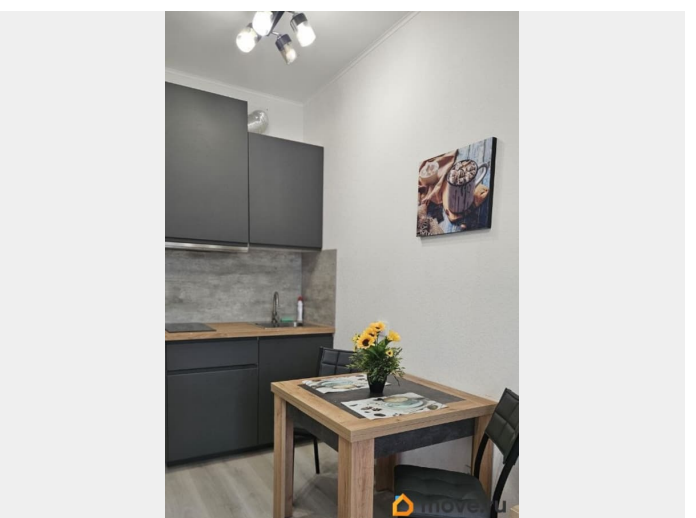

Квартира в новостройке

да

Год сдачи

2020 г.

Заселение с детьми

да

интернет, мебель, мебель на кухне, телевизор, стиральная машина, холодильник, лифт, парковка

Описание

В аренду предлагается квартира- студия у метро Старая Деревня, светлая, тёплая, уютная, с новой мебелью Ikey и техникой. 5 мин до м.Старая Деревня, 12 мин до ЦПКО и Елагина, удобный выезд на Приморское шоссе (5 мин), до ЗСД 12 мин на машине! Очень хорошо развита инфраструктура и транспортное сообщение!!! Во дворе школа, детский сад, фитнес с бассейном.