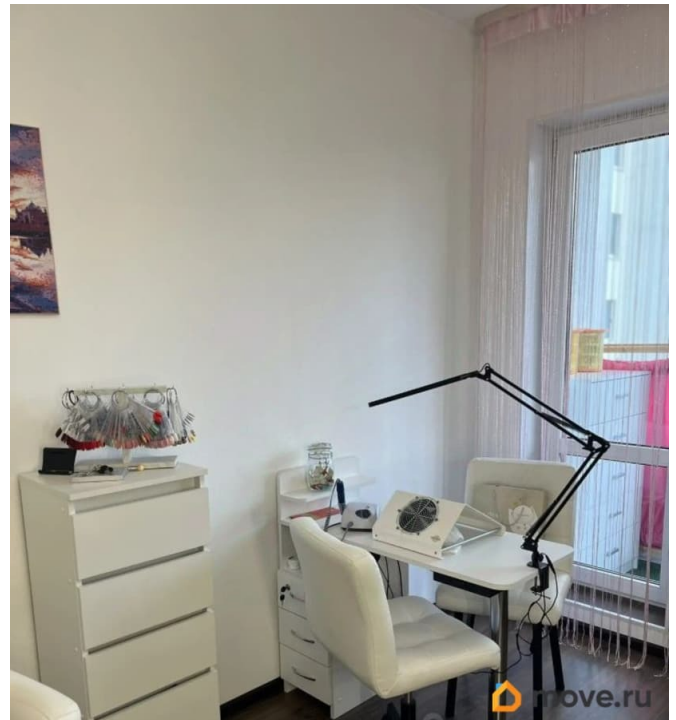

Ремонт

косметический

Квартира в новостройке

да

Год сдачи

2019 г.

интернет, мебель, холодильник, лифт, парковка

Описание

Сдается студия в новом жилом комплексе «Чистое небо». в районе с хорошей инфраструктурой и транспортной развязкой. Квартира на 2 этаже, что дает возможность использовать ее для своего домашнего бизнеса (маникюр, парикмахер). Нет кухни. Нет стиральной машины. Сдается для 1 человека. Без животных. От предыдущего арендатора может остаться мебель для маникюрного бизнеса- столы, кресла, тумбы, пеналы и т.д. Все за отдельную плату. Если не понадобится предыдущий арендатор все это заберет и останется мебель собственника- последние 5 фото. Смотреть можно сейчас, а сдается с 5 апреля.