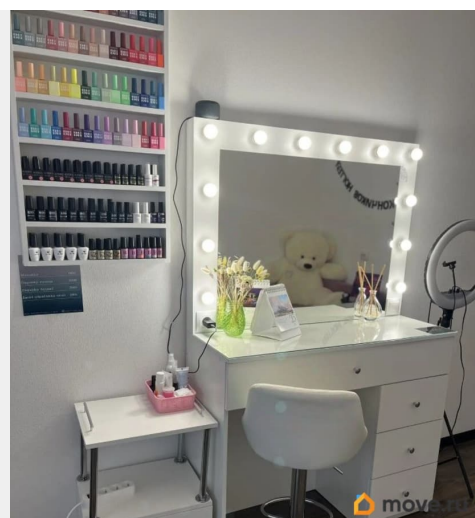

Сдается студия в новом жилом комплексе «Чистое небо». в районе с хорошей инфраструктурой и транспортной развязкой. Квартира на 2 этаже, что дает возможность использовать ее для своего домашнего бизнеса (маникюр, парикмахер). Нет кухни. Нет стиральной машины. Сдается для 1 человека. Без животных. От предыдущего арендатора может остаться мебель для маникюрного бизнеса- столы, кресла, тумбы, пеналы и т.д. Все за отдельную плату. Если не понадобится предыдущий арендатор все это заберет и останется мебель собственника- последние 5 фото. Смотреть можно сейчас, а сдается с 5 апреля.