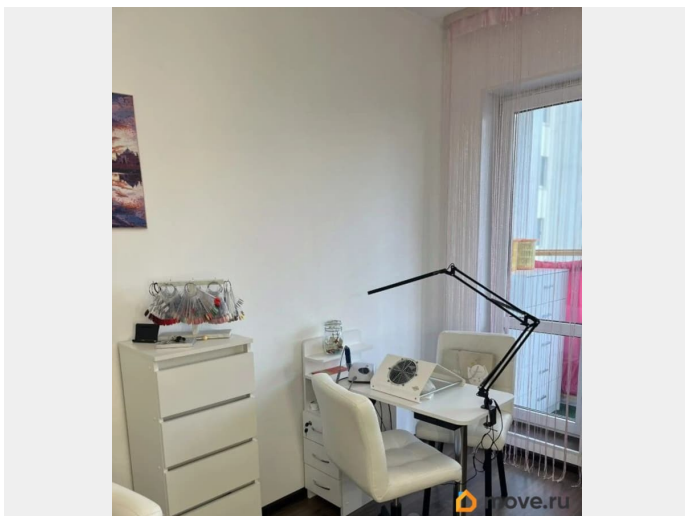

Ремонт

косметический

Квартира в новостройке

да

Год сдачи

2019 г.

интернет, мебель, холодильник, лифт, парковка

Описание

Сдается студия в новом жилом комплексе «Чистое небо». в районе с хорошей инфраструктурой и транспортной развязкой. Квартира на 2 этаже, что дает возможность использовать ее для своего домашнего бизнеса (маникюр, парикмахер). Нет кухни. Нет стиральной машины. Сдается для 1 человека. Без животных. От предыдущего арендатора может остаться мебель для маникюрного бизнеса- столы, кресла, тумбы, пеналы и т.д. Все за отдельную плату. Если не понадобится предыдущий арендатор все это заберет и останется мебель собственника- последние 5 фото. Смотреть можно сейчас, а сдается с 5 апреля.