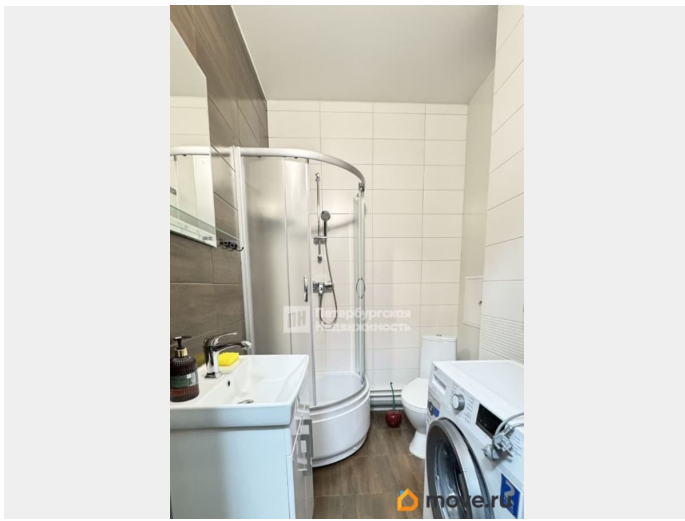

## Описание

Номер объявления: 21777 - назовите его оператору. Сдается на длительный срок стильная студия (не апартаменты) в ЖК Артлайн у метро Старая деревня и Елагина острова! Идеальный вариант для одного человека или пары, ценящих комфорт, стиль и прекрасную транспортную доступность. Локация: 8 минут пешком до метро, 15 минут пешком до парка ЦПКО, рядом Крестовский остров, набережная, в шаговой доступности - Ашан, рынок, ВкусВилл, рынок, аптеки, кофейни. Жилой комплекс высокого -комфорт класса. Малоэтажная застройка, закрытый двор. охрана. видеонаблюдение, стильные входные группы, подземный и наземный паркинг. Квартира в отличном состоянии, ламинат, кафель, большая застекленная лоджия - 6 м2, современная мебель, есть вся необходимая мебель и техника для комфортного проживания. Звоните, организую оперативный показ.