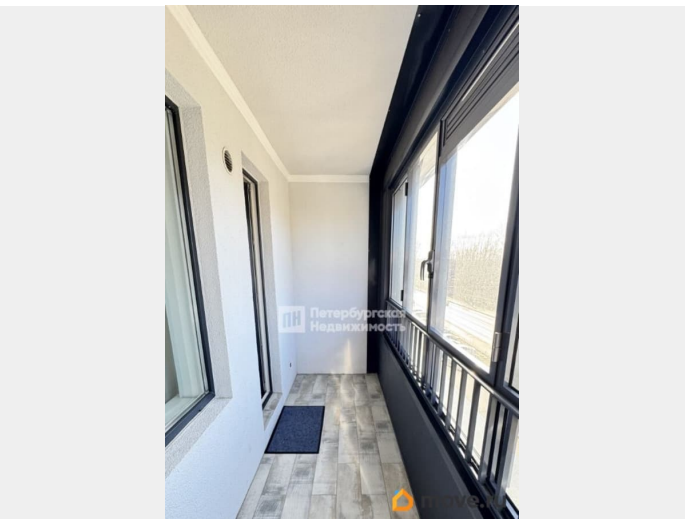

## Описание

Номер объявления: 21777 - назовите его оператору. Сдается на длительный срок стильная студия (не апартаменты) в ЖК Артлайн у метро Старая деревня и Елагина острова! Идеальный вариант для одного человека или пары, ценящих комфорт, стиль и прекрасную транспортную доступность. Локация: 8 минут пешком до метро, 15 минут пешком до парка ЦПКО, рядом Крестовский остров, набережная, в шаговой доступности - Ашан, рынок, ВкусВилл, рынок, аптеки, кофейни. Жилой комплекс высокого -комфорт класса. Малоэтажная застройка, закрытый двор. охрана. видеонаблюдение, стильные входные группы, подземный и наземный паркинг. Квартира в отличном состоянии, ламинат, кафель, большая застекленная лоджия - 6 м2, современная мебель, есть вся необходимая мебель и техника для комфортного проживания. Звоните, организую оперативный показ.