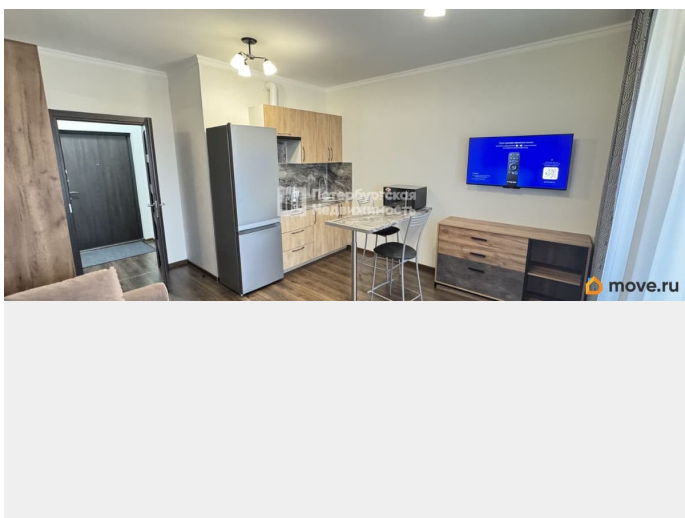

## Описание

Номер объявления: 21777 - назовите его оператору. Сдается на длительный срок стильная студия (не апартаменты) в ЖК Артлайн у метро Старая деревня и Елагина острова! Идеальный вариант для одного человека или пары, ценящих комфорт, стиль и прекрасную транспортную доступность. Локация: 8 минут пешком до метро, 15 минут пешком до парка ЦПКО, рядом Крестовский остров, набережная, в шаговой доступности - Ашан, рынок, ВкусВилл, рынок, аптеки, кофейни. Жилой комплекс высокого -комфорт класса. Малоэтажная застройка, закрытый двор. охрана. видеонаблюдение, стильные входные группы, подземный и наземный паркинг. Квартира в отличном состоянии, ламинат, кафель, большая застекленная лоджия - 6 м2, современная мебель, есть вся необходимая мебель и техника для комфортного проживания. Звоните, организую оперативный показ.