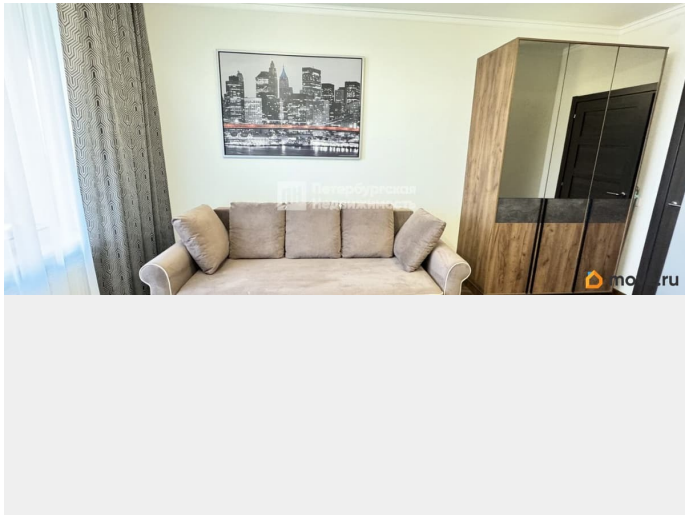

## Описание

Номер объявления: 21777 - назовите его оператору. Сдается на длительный срок стильная студия (не апартаменты) в ЖК Артлайн у метро Старая деревня и Елагина острова! Идеальный вариант для одного человека или пары, ценящих комфорт, стиль и прекрасную транспортную доступность. Локация: 8 минут пешком до метро, 15 минут пешком до парка ЦПКО, рядом Крестовский остров, набережная, в шаговой доступности - Ашан, рынок, ВкусВилл, рынок, аптеки, кофейни. Жилой комплекс высокого -комфорт класса. Малоэтажная застройка, закрытый двор. охрана. видеонаблюдение, стильные входные группы, подземный и наземный паркинг. Квартира в отличном состоянии, ламинат, кафель, большая застекленная лоджия - 6 м2, современная мебель, есть вся необходимая мебель и техника для комфортного проживания. Звоните, организую оперативный показ.