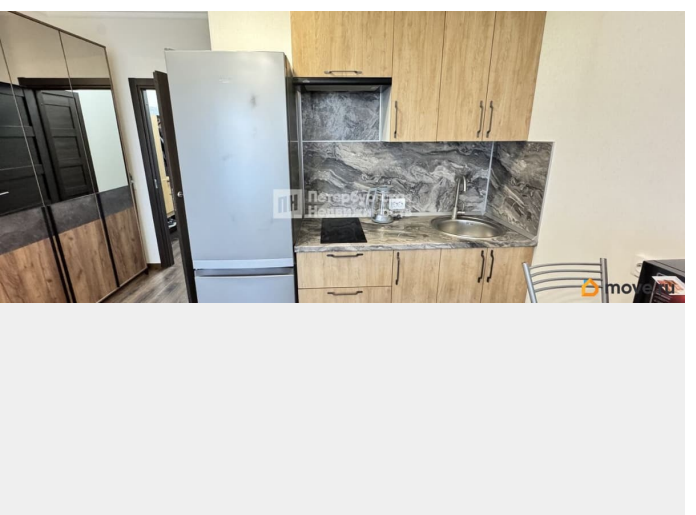

совмещенный

Ремонт

евро

Квартира в новостройке

да

<https://spb.move.ru/objects/9292842959>

**Максим Пелевин, Петербургская**

**Недвижимость**

## Описание

Номер объявления: 21777 - назовите его оператору. Сдается на длительный срок стильная студия (не апартаменты) в ЖК Артлайн у метро Старая деревня и Елагина острова! Идеальный вариант для одного человека или пары, ценящих комфорт, стиль и прекрасную транспортную доступность. Локация: 8 минут пешком до метро, 15 минут пешком до парка ЦПКО, рядом Крестовский остров, набережная, в шаговой доступности - Ашан, рынок, ВкусВилл, рынок, аптеки, кофейни. Жилой комплекс высокого -комфорт класса. Малоэтажная застройка, закрытый двор. охрана. видеонаблюдение, стильные входные группы, подземный и наземный паркинг. Квартира в отличном состоянии, ламинат, кафель, большая застекленная лоджия - 6 м2, современная мебель, есть вся необходимая мебель и техника для комфортного проживания. Звоните, организую оперативный показ.