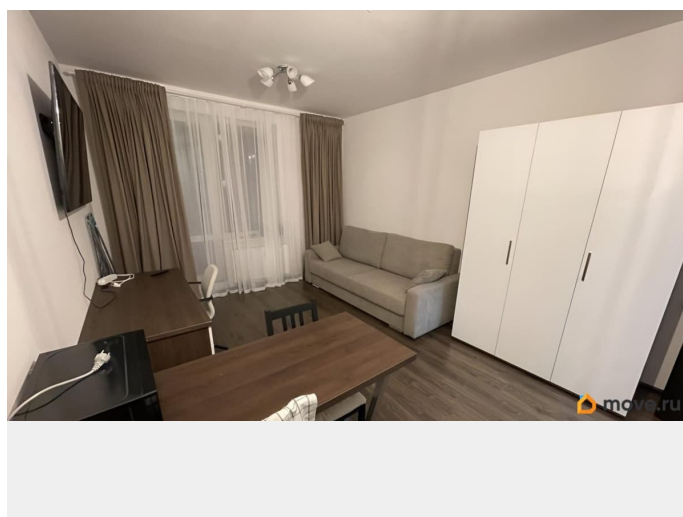

косметический

Квартира в новостройке

да

Год сдачи

2018 г.

интернет, мебель, мебель на кухне, телевизор, стиральная

для заметок

машина, холодильник, лифт, парковка

Описание

С 03.04 освободится студия в ЖК Палацио от собственника, сдается только на длительный срок. В квартире есть все для комфортного проживания: - стиральная машина - холодильник - большой телевизор со smart tv - варочная панель - духовой шкаф - микроволновка - wifi - домофон - сушилка для вещей, уют Много места для хранения вещей По всем вопросам обращаться по телефону и в чат.