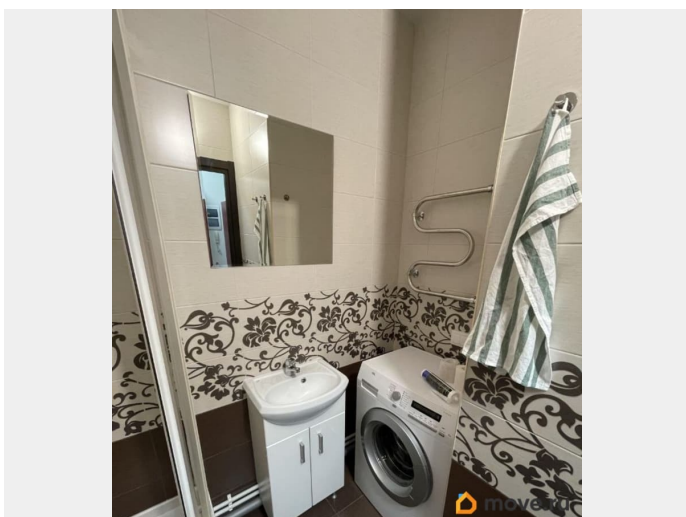

косметический

Квартира в новостройке

да

Год сдачи

2018 г.

интернет, мебель, мебель на кухне, телевизор, стиральная

для заметок

машина, холодильник, лифт, парковка

Описание

С 03.04 освободится студия в ЖК Палацио от собственника, сдается только на длительный срок. В квартире есть все для комфортного проживания: - стиральная машина - холодильник - большой телевизор со smart tv - варочная панель - духовой шкаф - микроволновка - wifi - домофон - сушилка для вещей, уют Много места для хранения вещей По всем вопросам обращаться по телефону и в чат.