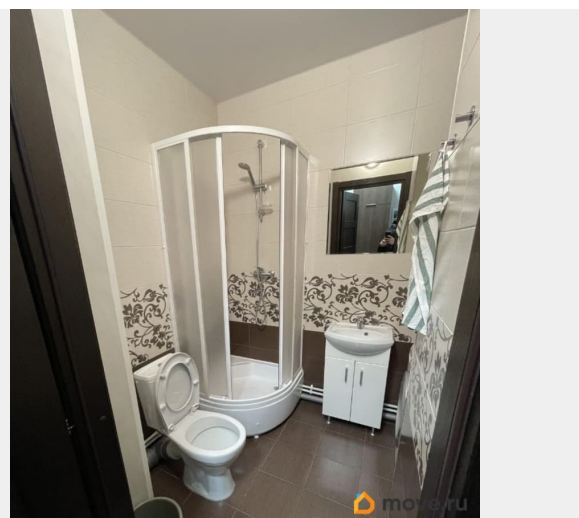

косметический

Квартира в новостройке

да

Год сдачи

2018 г.

интернет, мебель, мебель на кухне, телевизор, стиральная

для заметок

машина, холодильник, лифт, парковка

Описание

С 03.04 освободится студия в ЖК Палацио от собственника, сдается только на длительный срок. В квартире есть все для комфортного проживания: - стиральная машина - холодильник - большой телевизор со smart tv - варочная панель - духовой шкаф - микроволновка - wifi - домофон - сушилка для вещей, уют Много места для хранения вещей По всем вопросам обращаться по телефону и в чат.