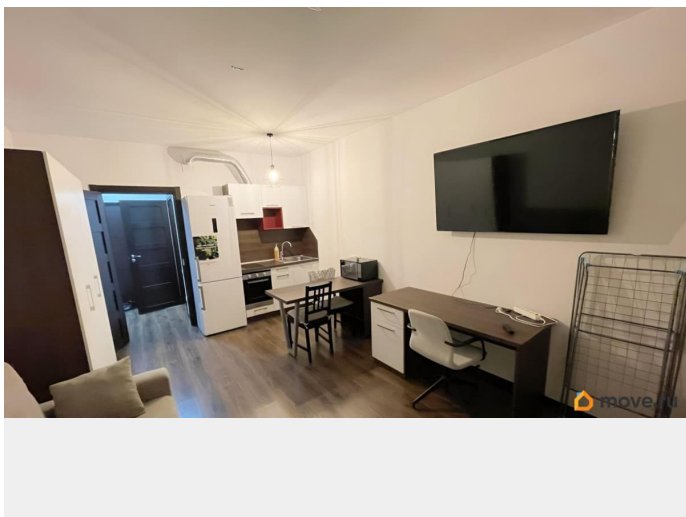

🕒 Создано: 25.12.2023 в 13:17

🔄 Обновлено: 01.04.2026 в 14:23

Собственник

74954760059

Санкт-Петербург, 26-я Васильевского острова линия, 7

43 000 ₽

Санкт-Петербург, 26-я Васильевского острова линия, 7

Округ

косметический

Квартира в новостройке

да

Год сдачи

2018 г.

интернет, мебель, мебель на кухне, телевизор, стиральная

для заметок

машина, холодильник, лифт, парковка

Описание

С 03.04 освободится студия в ЖК Палацио от собственника, сдается только на длительный срок. В квартире есть все для комфортного проживания: - стиральная машина - холодильник - большой телевизор со smart tv - варочная панель - духовой шкаф - микроволновка - wifi - домофон - сушилка для вещей, уют Много места для хранения вещей По всем вопросам обращаться по телефону и в чат.