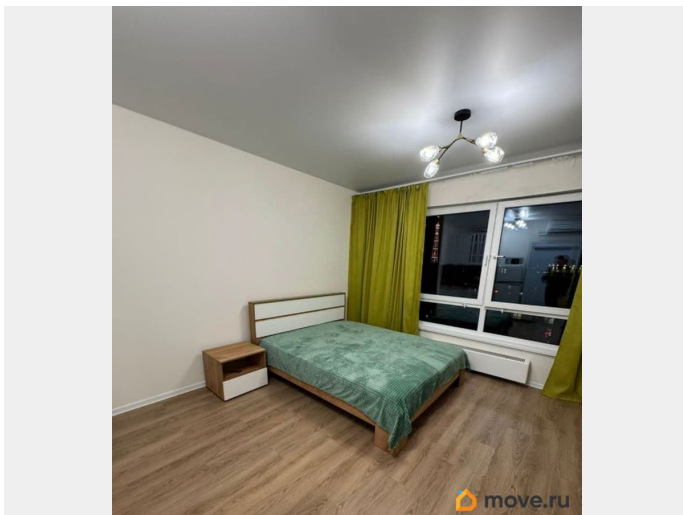

2022 г.

интернет, мебель, мебель на кухне, телевизор, стиральная машина, холодильник, лифт

Описание

Заселение с 4.03.26 Сдается квартира-студия в ЖК «Кантемировская 11», на длительный срок. Безопасный закрытый двор с видеонаблюдением, множеством детских, спортивных площадок и зон для отдыха. Есть открытая парковка, где вы можете бесплатно оставить свой автомобиль. Из окон открывается прекрасный вид на Телебашню и всю Петроградскую сторону. В квартире есть вся необходимая мебель и техника: Wi-Fi, кондиционер, холодильник, плита, микроволновка, стиральная машина, телевизор Smart TV, двуспальная кровать, шкаф, шкаф-купе, стол, стулья. Метро Лесная в шаговой доступности, 6-10 мин. Рядом находится вся необходимая для комфортной жизни инфраструктура: всевозможные магазины, большое количество кафе, ресторанов и других мест для проведения досуга. Без животных! Залог 100% Договор. Звоните. Проведу показ квартиры в удобное для вас время.