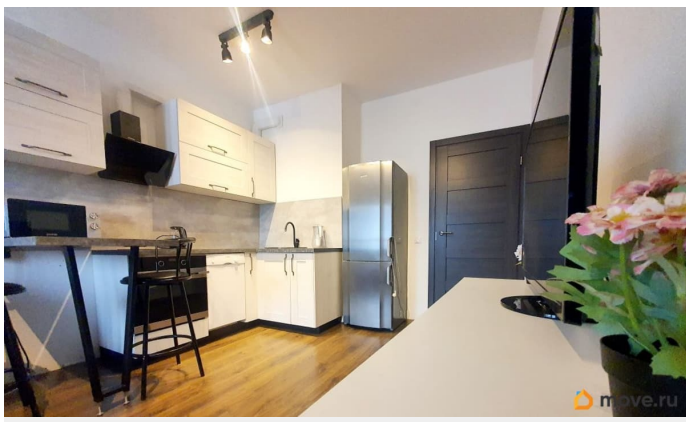

[СПБ, Приморский район](#)

Улица

[проспект Комендантский](#)

Квартира

Жилая площадь

18 м²

Площадь кухни

3 м²

Описание

Сдается уютная студия в современном жилом комплексе недалеко от метро «Комендантский проспект». Общая площадь квартиры составляет 25 кв. м, жилая 18 кв. м, кухня 3 кв. м. Квартира расположена на 12 этаже 26-этажного дома, построенного в 2020 году. Высота потолков 2.75 метра, окна выходят во двор, поэтому в квартире всегда тихо и спокойно. В студии выполнен косметический ремонт. В кухонной зоне и комнате есть вся необходимая мебель. Из техники в вашем распоряжении холодильник, посудомоечная машина, чайник. В санузле установлена современная душевая кабина. Имеется выход на лоджию, где можно устроить уютное место для отдыха. Дом в отличном состоянии, оборудован двумя пассажирскими и одним грузовым лифтом. На территории жилого комплекса имеются парковочные места, что избавляет от проблем с парковкой. До метро «Комендантский проспект» всего 8 минут на автомобиле, что позволяет быстро добраться до центра города. Квартира идеально подойдет для одного человека. Приглашаем вас на просмотр! Записывайтесь на удобное для вас время и приходите оценить все достоинства этой студии.