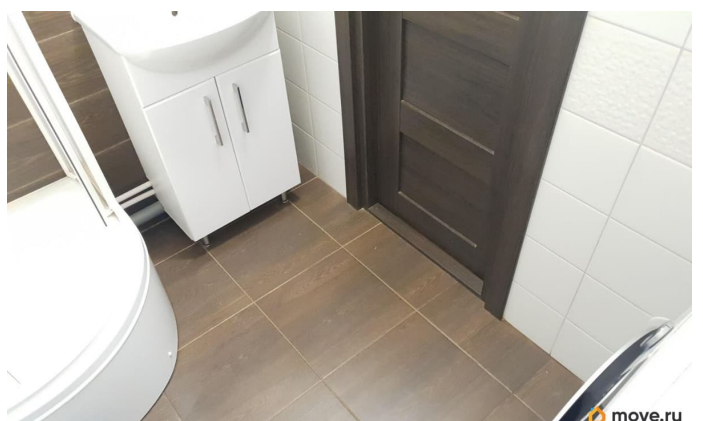

Описание

Сдается уютная студия в современном жилом комплексе недалеко от метро «Комендантский проспект». Общая площадь квартиры составляет 25 кв. м, жилая 18 кв. м, кухня 3 кв. м. Квартира расположена на 12 этаже 26-этажного дома, построенного в 2020 году. Высота потолков 2.75 метра, окна выходят во двор, поэтому в квартире всегда тихо и спокойно. В студии выполнен косметический ремонт. В кухонной зоне и комнате есть вся необходимая мебель. Из техники в вашем распоряжении холодильник, посудомоечная машина, чайник. В санузле установлена современная душевая кабина. Имеется выход на лоджию, где можно устроить уютное место для отдыха. Дом в отличном состоянии, оборудован двумя пассажирскими и одним грузовым лифтом. На территории жилого комплекса имеются парковочные места, что избавляет от проблем с парковкой. До метро «Комендантский проспект» всего 8 минут на автомобиле, что позволяет быстро добраться до центра города. Квартира идеально подойдет для одного человека. Приглашаем вас на просмотр! Записывайтесь на удобное для вас время и приходите оценить все достоинства этой студии.