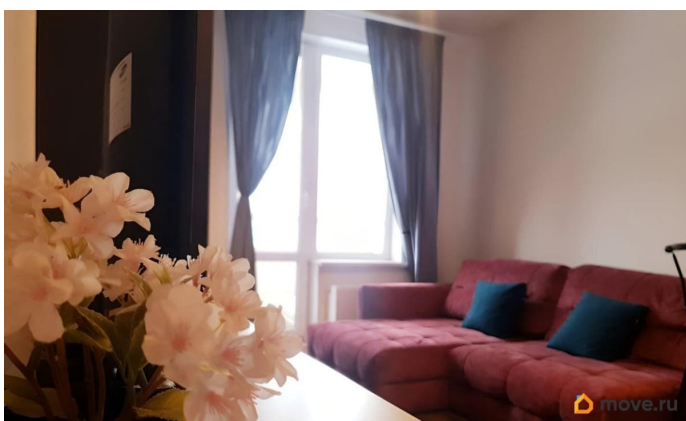

Описание

Сдается уютная студия в современном жилом комплексе недалеко от метро «Комендантский проспект». Общая площадь квартиры составляет 25 кв. м, жилая 18 кв. м, кухня 3 кв. м. Квартира расположена на 12 этаже 26-этажного дома, построенного в 2020 году. Высота потолков 2.75 метра, окна выходят во двор, поэтому в квартире всегда тихо и спокойно. В студии выполнен косметический ремонт. В кухонной зоне и комнате есть вся необходимая мебель. Из техники в вашем распоряжении холодильник, посудомоечная машина, чайник. В санузле установлена современная душевая кабина. Имеется выход на лоджию, где можно устроить уютное место для отдыха. Дом в отличном состоянии, оборудован двумя пассажирскими и одним грузовым лифтом. На территории жилого комплекса имеются парковочные места, что избавляет от проблем с парковкой. До метро «Комендантский проспект» всего 8 минут на автомобиле, что позволяет быстро добраться до центра города. Квартира идеально подойдет для одного человека. Приглашаем вас на просмотр! Записывайтесь на удобное для вас время и приходите оценить все достоинства этой студии.