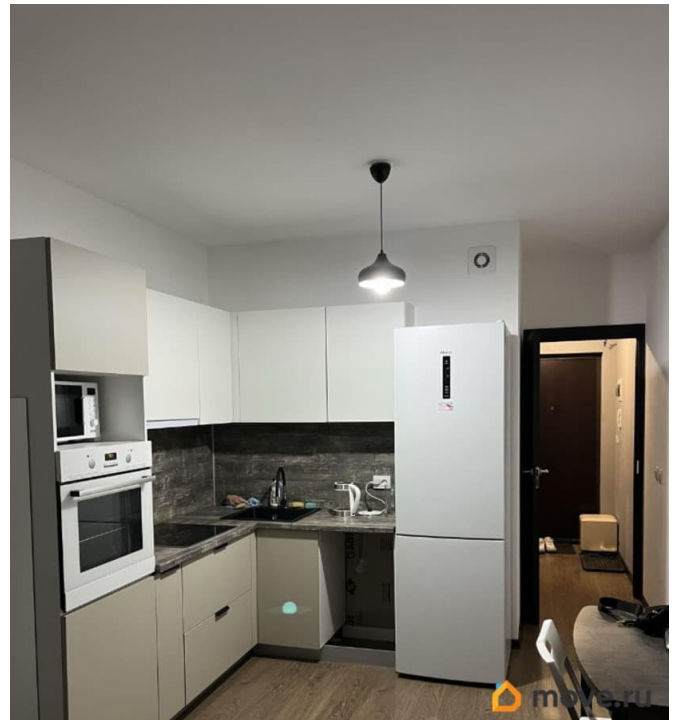

🕒 Создано: 04.04.2026 в 15:38

🔄 Обновлено: 08.04.2026 в 22:27

Собственник

79819133185

**Санкт-Петербург, улица Летчика
Лихолетова, 14к2**

26 000 ₽

Санкт-Петербург, улица Летчика Лихолетова, 14к2

Округ

[СПБ, Красносельский район](#)

Квартира

Высота потолков

2.65 м

Жилая площадь

25 м²

Общая площадь

25 м²

Этаж

6/13

Детали объекта

Тип сделки

Сдаю

Раздел

[Квартиры](#)

Тип балкона

лоджия

Тип санузла

совмещенный

Вид из окна

во двор

Ремонт

для заметок