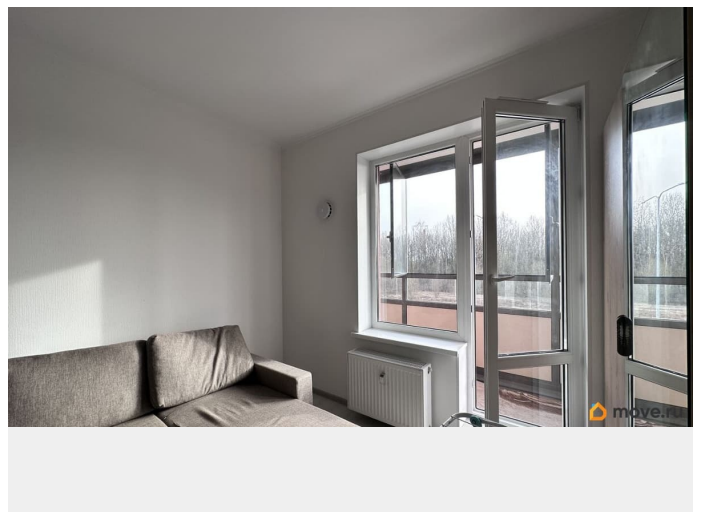

2022 г.

интернет, мебель, мебель на кухне, стиральная машина, холодильник, лифт, парковка

Описание

Студия в ЖК «Зеленый квартал» со всей необходимой инфраструктурой: магазины, аптеки, кафе. Прекрасные прогулочные зоны в ЖК, закрытые от машин дворы, детские площадки. Окна выходят на парк.

Застекленная лоджия (4,6 кв. м.) До метро Московская 15 мин. Аренда 27 000 руб + КУ (зимой выходило около 2500). . Залог за 1 месяц проживания. ----- Примечание: у собственника могут быть дополнительные пожелания к жильцам - обсудите их в чате или по телефону