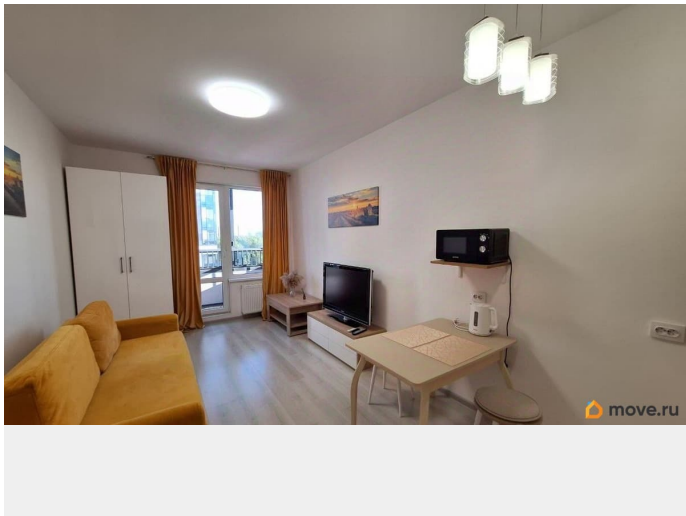

интернет, мебель, мебель на кухне, телевизор, стиральная машина, холодильник, лифт, парковка

Описание

Собственник, без комиссии! Сдаётся уютная студия в современном жилом комплексе ArtLine в Приморском. Преимущества квартиры: Окна выходят во двор тишина и спокойствие, только спокойствие и свежий воздух. Полностью укомплектована всем необходимым для комфортного проживания. Современный ремонт и стильный интерьер. Удобное расположение: Всего 10 минут пешком до метро Старая Деревня. 20 минут пешком до Елагина острова и ЦПКиО — прогулки, спорт и отдых рядом с домом. В квартире есть всё необходимое: Кухонная техника: холодильник, электроплита, микроволновая печь, вытяжка. Для быта: стиральная машина, утюг, гладильная доска, сушилка. Для отдыха: смарт-TV, интернет, раскладной диван. Мебель и хранение: кухонный гарнитур, шкаф, столовая группа, прихожая. Заезжай и живи! Всё готово к вашему комфортному проживанию. Сдаётся до 31.05.2026.