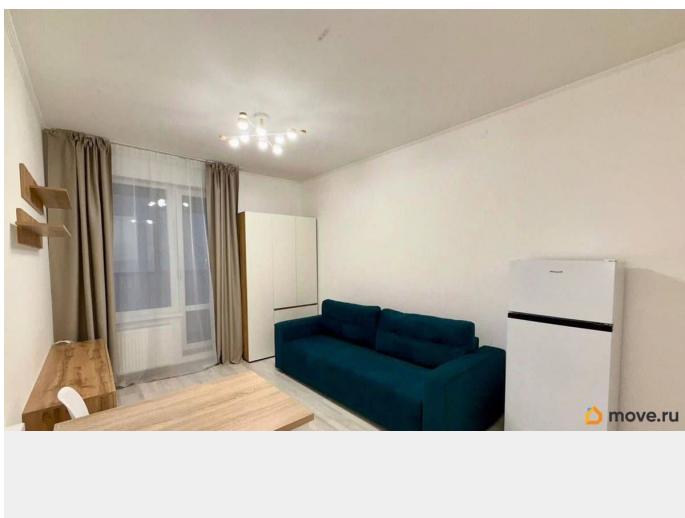

да

Год сдачи

2022 г.

парковка

Описание

для заметок

Текст объявления Панорама парк
Сосновка Сдается впервые студия на
длительный срок. В квартире еще никто не
проживал, мебель и техника абсолютно
новые. Квартира расположена в ЖК Панорама
Парк Сосновка на 9-м этаже, полностью
мебелирована (диван, шкаф, прихожая,
встроенная кухня). Есть необходимая для
комфортного проживания техника: варочная
панель, вытяжка, холодильник, стиральная
машина. Санузел совмещенный (душевая
кабина), в санузле теплый пол. В комнате два
окна, которые выходят на разные стороны.
Большая застекленная лоджия с
панорамными окнами. По периметру дома
ведется круглосуточное видеонаблюдение,
охрана. Территория закрыта для въезда
посторонних автомобилей, во дворе есть
детские и спортивные площадки, зона
отдыха. Доступна парковка а/м на территории
ЖК, также в ЖК есть подземный
паркинг. Развитая инфраструктура
микрорайона: рядом множество ресторанов,
кафе, магазинов, ПВЗ. Высокая транспортная
доступность района: до метро Удельная 15
мин. пешком. Рядом расположены парк
Сосновка и Удельный парк. Квартира сдается
порядочным жильцам без животных и
вредных привычек (не курящим). - на ваше
усмотрение Стоимость аренды 38_0000__ руб.
+ КУ