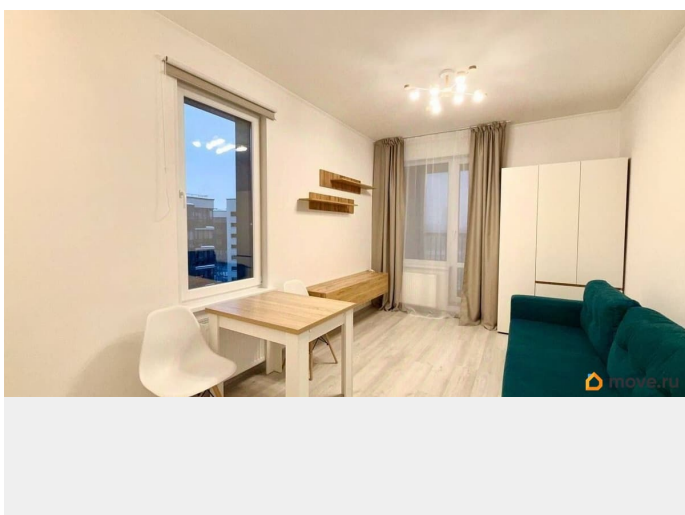

да

Год сдачи

2022 г.

парковка

Описание

для заметок

Текст объявления Панорама парк
Сосновка Сдается впервые студия на
длительный срок. В квартире еще никто не
проживал, мебель и техника абсолютно
новые. Квартира расположена в ЖК Панорама
Парк Сосновка на 9-м этаже, полностью
мебелирована (диван, шкаф, прихожая,
встроенная кухня). Есть необходимая для
комфортного проживания техника: варочная
панель, вытяжка, холодильник, стиральная
машина. Санузел совмещенный (душевая
кабина), в санузле теплый пол. В комнате два
окна, которые выходят на разные стороны.
Большая застекленная лоджия с
панорамными окнами. По периметру дома
ведется круглосуточное видеонаблюдение,
охрана. Территория закрыта для въезда
посторонних автомобилей, во дворе есть
детские и спортивные площадки, зона
отдыха. Доступна парковка а/м на территории
ЖК, также в ЖК есть подземный
паркинг. Развитая инфраструктура
микрорайона: рядом множество ресторанов,
кафе, магазинов, ПВЗ. Высокая транспортная
доступность района: до метро Удельная 15
мин. пешком. Рядом расположены парк
Сосновка и Удельный парк. Квартира сдается
порядочным жильцам без животных и
вредных привычек (не курящим). - на ваше
усмотрение Стоимость аренды 38_0000__ руб.
+ КУ