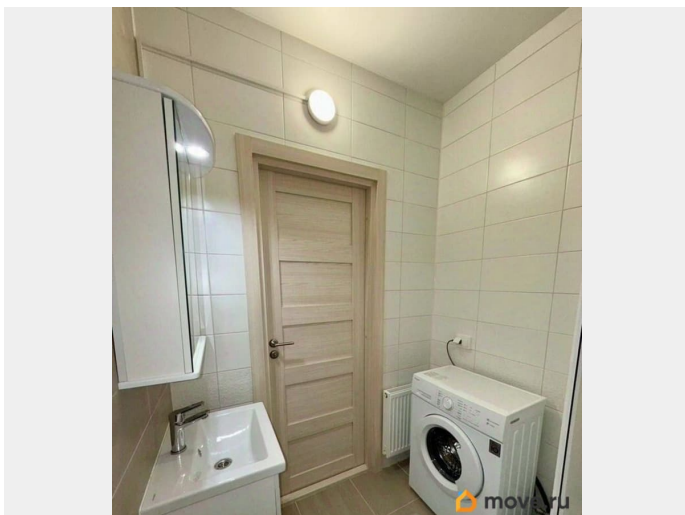

да

Год сдачи

2022 г.

парковка

Описание

для заметок

Текст объявления Панорама парк
Сосновка Сдается впервые студия на
длительный срок. В квартире еще никто не
проживал, мебель и техника абсолютно
новые. Квартира расположена в ЖК Панорама
Парк Сосновка на 9-м этаже, полностью
мебелирована (диван, шкаф, прихожая,
встроенная кухня). Есть необходимая для
комфортного проживания техника: варочная
панель, вытяжка, холодильник, стиральная
машина. Санузел совмещенный (душевая
кабина), в санузле теплый пол. В комнате два
окна, которые выходят на разные стороны.
Большая застекленная лоджия с
панорамными окнами. По периметру дома
ведется круглосуточное видеонаблюдение,
охрана. Территория закрыта для въезда
посторонних автомобилей, во дворе есть
детские и спортивные площадки, зона
отдыха. Доступна парковка а/м на территории
ЖК, также в ЖК есть подземный
паркинг. Развитая инфраструктура
микрорайона: рядом множество ресторанов,
кафе, магазинов, ПВЗ. Высокая транспортная
доступность района: до метро Удельная 15
мин. пешком. Рядом расположены парк
Сосновка и Удельный парк. Квартира сдается
порядочным жильцам без животных и
вредных привычек (не курящим). - на ваше
усмотрение Стоимость аренды 38_0000__ руб.
+ КУ