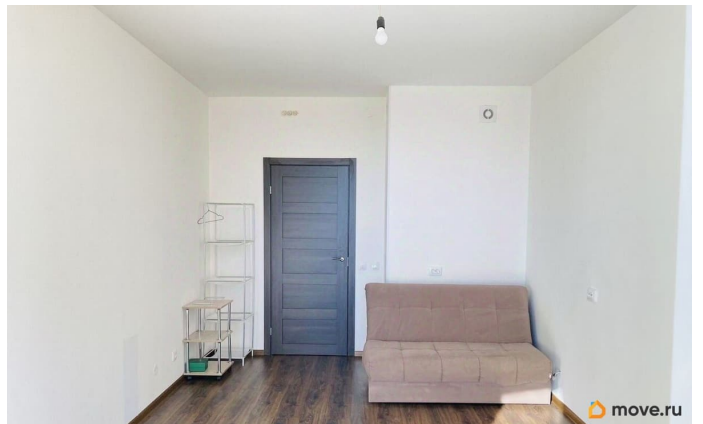

поблизости есть все необходимое для комфортной жизни и ведения бизнеса в сфере бьюти-услуг.