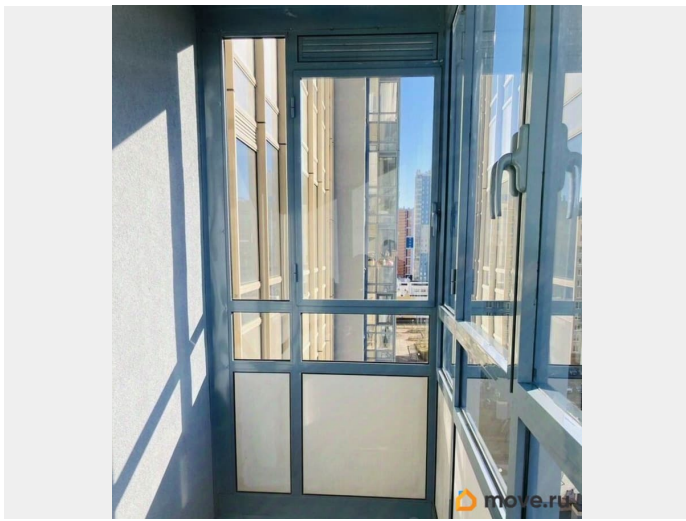

Move.ru - вся недвижимость России