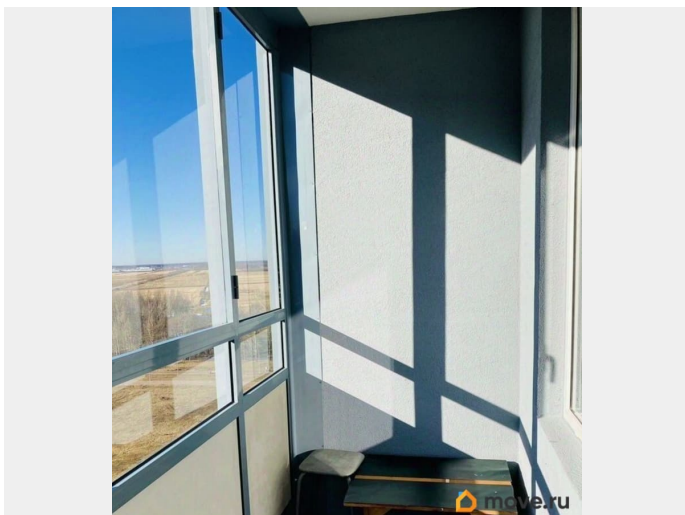

поблизости есть все необходимое для комфортной жизни и ведения бизнеса в сфере бьюти-услуг.