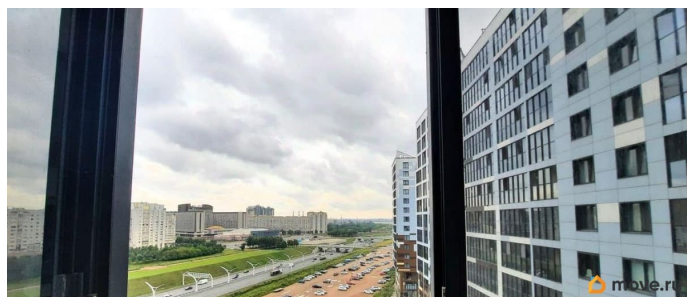

Квартира в новостройке

да

Год сдачи

2016 г.

лифт, парковка

Описание

для заметок

Сдается квартира студия на Васильевском острове. Красивый теплый дом. Закрытый благоустроенный двор, видеонаблюдение, паркинг. Район с развитой инфраструктурой. В пешей доступности спортивные площадки, фитнес-клубы, магазины, кафе. Хорошая транспортная доступность. До Финского залива 20 минут пешком. Сдается для одного человека, без животных. По всем вопросам звоните!