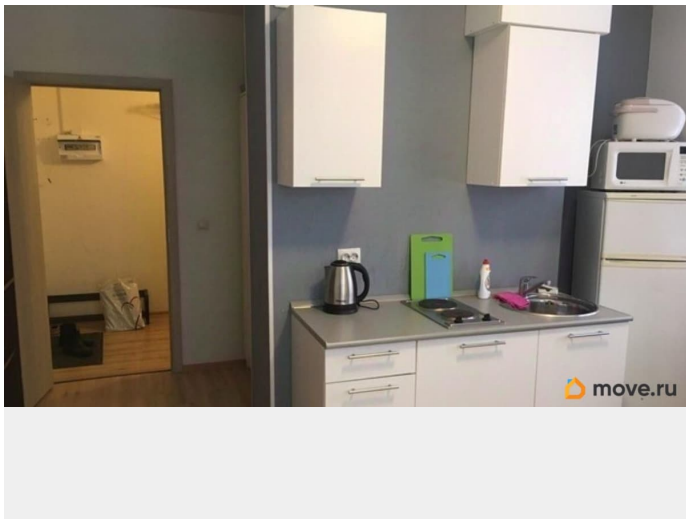

Квартира в новостройке

да

Год сдачи

2016 г.

лифт, парковка

Описание

для заметок

Сдается квартира студия на Васильевском острове. Красивый теплый дом. Закрытый благоустроенный двор, видеонаблюдение, паркинг. Район с развитой инфраструктурой. В пешей доступности спортивные площадки, фитнес-клубы, магазины, кафе. Хорошая транспортная доступность. До Финского залива 20 минут пешком. Сдается для одного человека, без животных. По всем вопросам звоните!