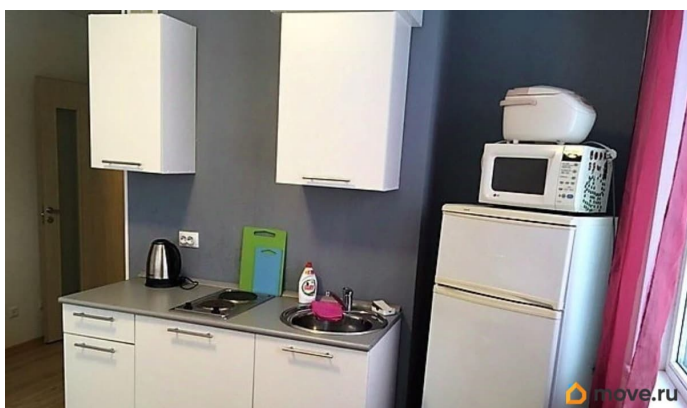

Квартира в новостройке

да

Год сдачи

2016 г.

лифт, парковка

Описание

для заметок

Сдается квартира студия на Васильевском острове. Красивый теплый дом. Закрытый благоустроенный двор, видеонаблюдение, паркинг. Район с развитой инфраструктурой. В пешей доступности спортивные площадки, фитнес-клубы, магазины, кафе. Хорошая транспортная доступность. До Финского залива 20 минут пешком. Сдается для одного человека, без животных. По всем вопросам звоните!