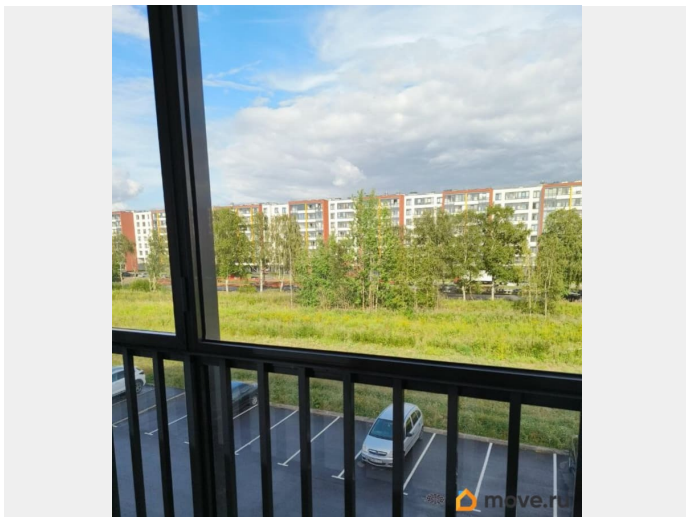

Год сдачи

2024 г.

мебель, мебель на кухне, стиральная машина, холодильник,
лифт, парковка

Описание

Сдаётся студия 27 м² в Петродворцовом районе, Стрельна с большой лоджией 5 метров ЕвроРемонт, мебель и техника , всё новое До метро Автово- 25 минут на скоростном трамвае. На автобусе метро - проспект Ветеранов - 15-20 минут. На автомобиле удобно в любую точку города. До аэропорта Пулково - 20-25 минут. Можно на электричке, ст. Сергиево - 30 минут и вы в центре города. До Петергофа 15 минут транспортом. Вся инфраструктура есть в окружении парков, 10 минут до Финского залива. Торговый развлекательный центр Жемчужная плаза - 10 минут Близко «Лента», ЛеманаПро и др . супермаркеты маркетплейсы