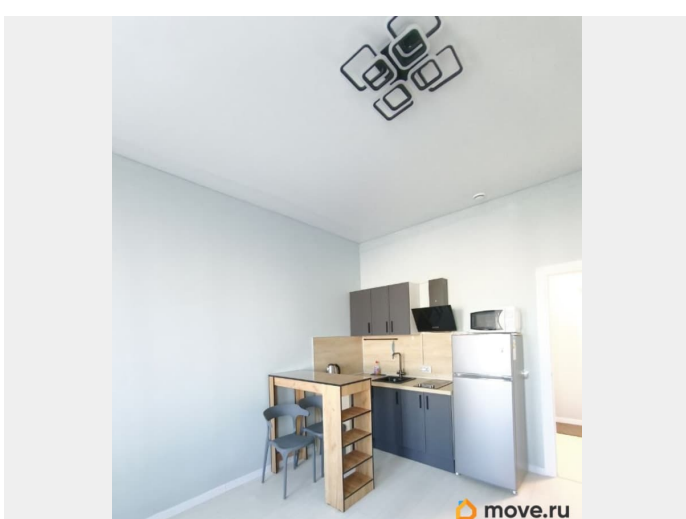

Год сдачи

2024 г.

мебель, мебель на кухне, стиральная машина, холодильник,
лифт, парковка

Описание

Сдаётся студия 27 м² в Петродворцовом районе, Стрельна с большой лоджией 5 метров ЕвроРемонт, мебель и техника , всё новое До метро Автово- 25 минут на скоростном трамвае. На автобусе метро - проспект Ветеранов - 15-20 минут. На автомобиле удобно в любую точку города. До аэропорта Пулково - 20-25 минут. Можно на электричке, ст. Сергиево - 30 минут и вы в центре города. До Петергофа 15 минут транспортом. Вся инфраструктура есть в окружении парков, 10 минут до Финского залива. Торговый развлекательный центр Жемчужная плаза - 10 минут Близко «Лента», ЛеманаПро и др . супермаркеты маркетплейсы