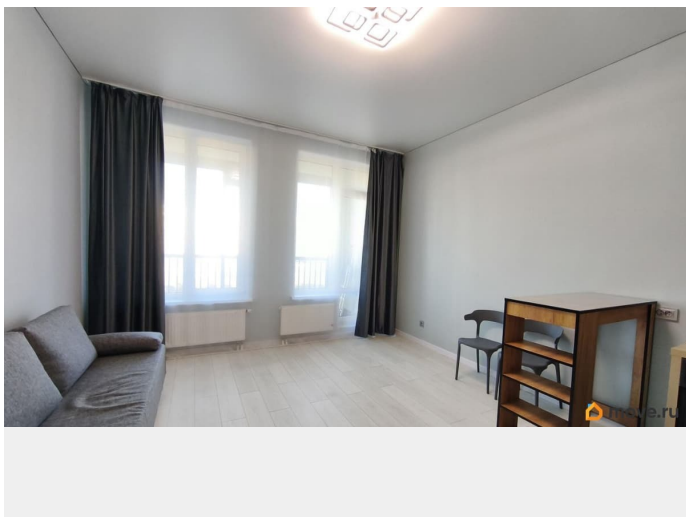

Год сдачи

2024 г.

мебель, мебель на кухне, стиральная машина, холодильник,
лифт, парковка

Описание

Сдаётся студия 27 м² в Петродворцовом районе, Стрельна с большой лоджией 5 метров ЕвроРемонт, мебель и техника , всё новое До метро Автово- 25 минут на скоростном трамвае. На автобусе метро - проспект Ветеранов - 15-20 минут. На автомобиле удобно в любую точку города. До аэропорта Пулково - 20-25 минут. Можно на электричке, ст. Сергиево - 30 минут и вы в центре города. До Петергофа 15 минут транспортом. Вся инфраструктура есть в окружении парков, 10 минут до Финского залива. Торговый развлекательный центр Жемчужная плаза - 10 минут Близко «Лента», ЛеманаПро и др . супермаркеты маркетплейсы