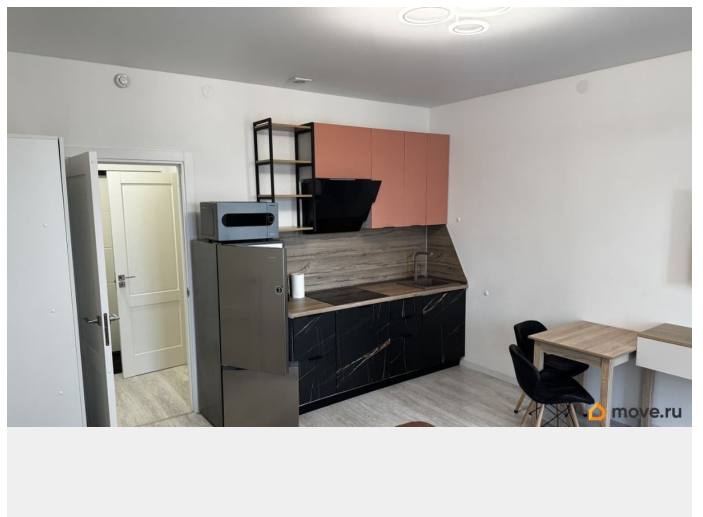

Квартира в новостройке

да

Год сдачи

2024 г.

лифт

Описание

студия с мебелью и техникой (холодильник, стиральная машинка, пылесос, электрический чайник, микроволновая печь, Яндекс телевизор). на длительный срок, без животных, порядочным и без вредных привычек. залог за сохранность мебели 30000.