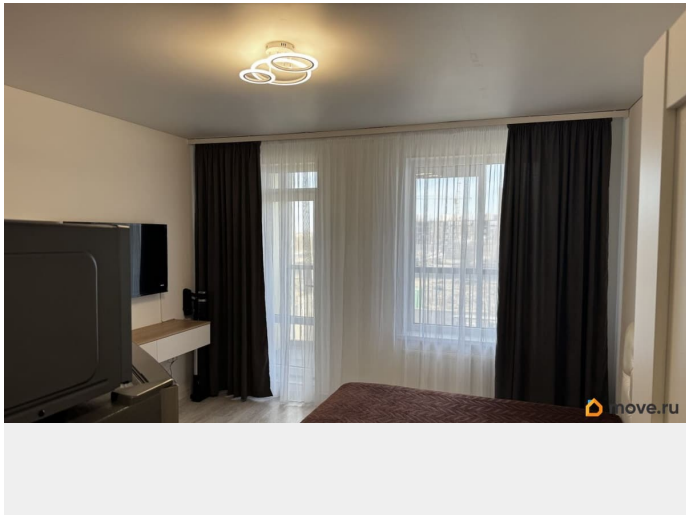

Квартира в новостройке

да

Год сдачи

2024 г.

лифт

Описание

студия с мебелью и техникой (холодильник, стиральная машинка, пылесос, электрический чайник, микроволновая печь, Яндекс телевизор). на длительный срок, без животных, порядочным и без вредных привычек. залог за сохранность мебели 30000.