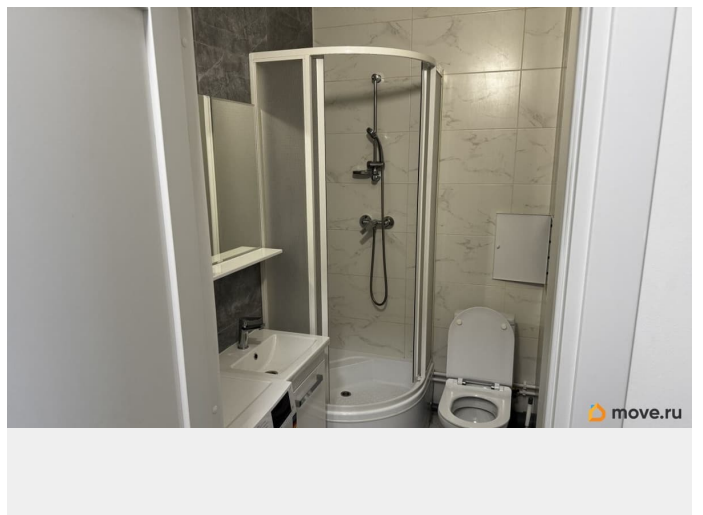

Квартира в новостройке

да

Год сдачи

2024 г.

лифт

Описание

студия с мебелью и техникой (холодильник, стиральная машинка, пылесос, электрический чайник, микроволновая печь, Яндекс телевизор). на длительный срок, без животных, порядочным и без вредных привычек. залог за сохранность мебели 30000.