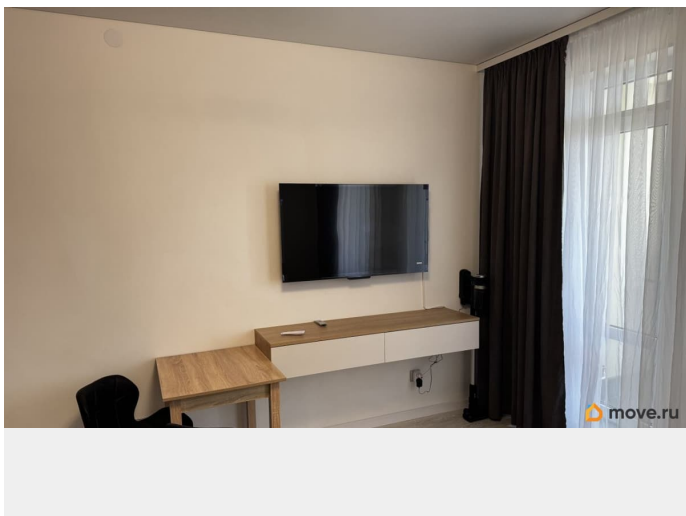

Квартира в новостройке

да

Год сдачи

2024 г.

лифт

Описание

студия с мебелью и техникой (холодильник, стиральная машинка, пылесос, электрический чайник, микроволновая печь, Яндекс телевизор). на длительный срок, без животных, порядочным и без вредных привычек. залог за сохранность мебели 30000.