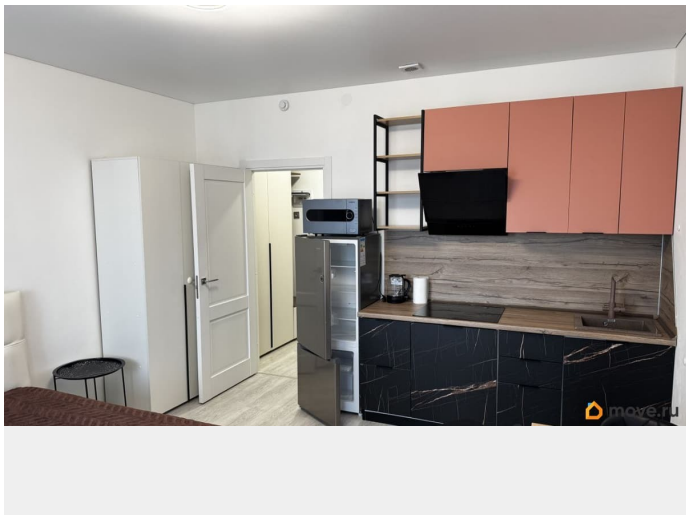

Квартира в новостройке

да

Год сдачи

2024 г.

лифт

Описание

студия с мебелью и техникой (холодильник, стиральная машинка, пылесос, электрический чайник, микроволновая печь, Яндекс телевизор). на длительный срок, без животных, порядочным и без вредных привычек. залог за сохранность мебели 30000.