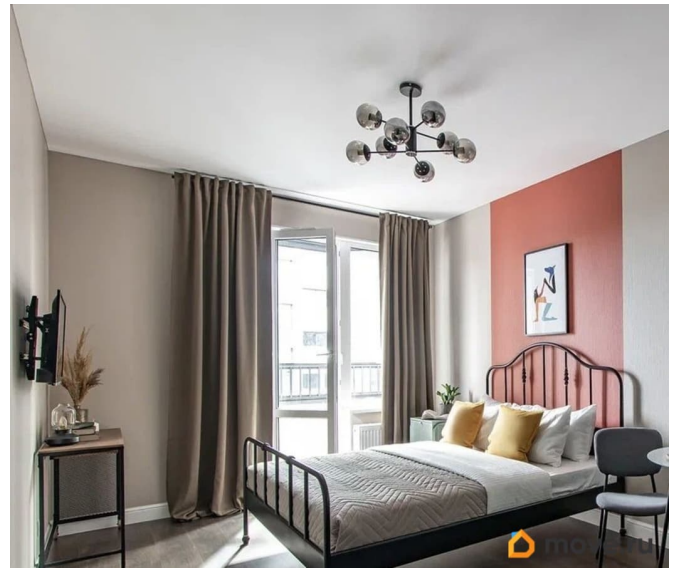

🕒 Создано: 12.04.2026 в 14:38

Обновлено: 13.04.2026 в 20:35

Агент

79117227841

Санкт-Петербург, дорога Торфяная, 17к4

43 000 ₽

Санкт-Петербург, дорога Торфяная, 17к4

Округ

[СПБ, Приморский район](#)

для заметок

Квартира

Жилая площадь

25 м²

Общая площадь

25 м²

Этаж

6/11