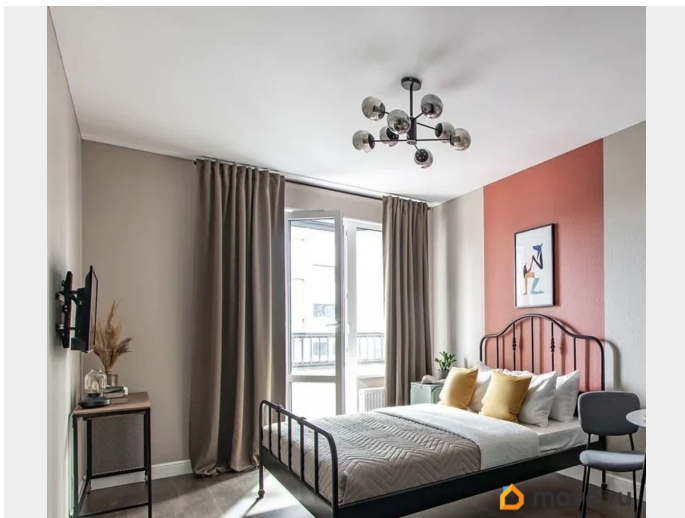

Квартира в новостройке

да

Год сдачи

2020 г.

лифт

Описание

Сдаю свою студию(не апартаменты) в жилом

комплексе Артлайн у метро Старая деревня(10 минут пешком). Я собственник. Без комиссии. Залог 30000 рублей. В квартире есть всё необходимое для комфортного проживания. В пешей доступности все важные объекты инфраструктуры: поликлиника, магазины, фитнес залы, ТРК Гулливер, парк ЦПКио, большое количество кафе и ресторанов. Очень тихо и уютно!!! Квартира готова к показу. Для одного человека или пары без детей и животных. Пишите или звоните в любое время.