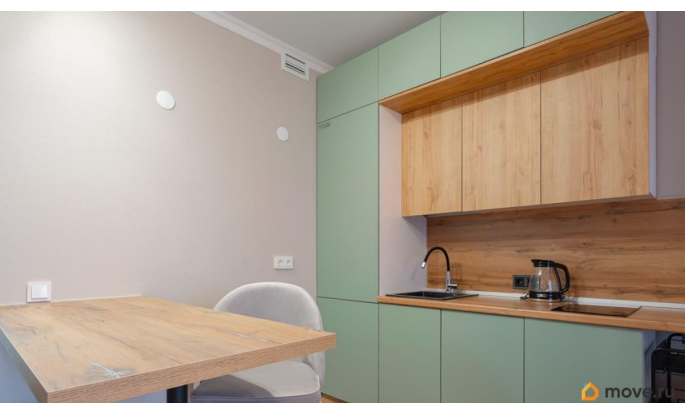

для заметок

Квартира в новостройке

да

Год сдачи

2022 г.

интернет, мебель, мебель на кухне, стиральная машина,
холодильник, лифт, парковка

Описание

Без агентской комиссии сдаётся студия-мечта в ЖК комфорт-класса «Кантемировская 11». Только на длительный срок!!!! На недельку, две, месяц- не сдаем!!! Закрытая территория обеспечивает безопасность, а дизайнерский ремонт и полная комплектация квартиры подарит комфорт. Квартира расположена в 10 минутах ходьбы от метро Лесная, в 15 минутах ходьбы от Выборгской набережной. До центра города 15 минут на машине. Квартира с хорошим ремонтом, современной мебелью, новым кухонным гарнитуром, бытовой техникой. С инфраструктурой все в полном порядке рядом есть как крупные супермаркеты, так и социальные объекты, поскольку район хорошо обжит. , без животных (маленькие и воспитанные собачки и кошечки тоже считаются животными) КУ и интернет оплачиваются отдельно. ----- Примечание: у собственника могут быть дополнительные пожелания к жильцам - обсудите их в чате или по телефону