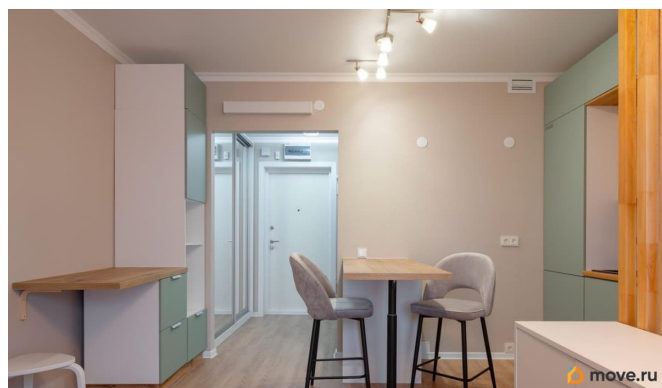

для заметок

Квартира в новостройке

да

Год сдачи

2022 г.

интернет, мебель, мебель на кухне, стиральная машина,
холодильник, лифт, парковка

Описание

Без агентской комиссии сдаётся студия-мечта в ЖК комфорт-класса «Кантемировская 11». Только на длительный срок!!!! На недельку, две, месяц- не сдаем!!! Закрытая территория обеспечивает безопасность, а дизайнерский ремонт и полная комплектация квартиры подарит комфорт. Квартира расположена в 10 минутах ходьбы от метро Лесная, в 15 минутах ходьбы от Выборгской набережной. До центра города 15 минут на машине. Квартира с хорошим ремонтом, современной мебелью, новым кухонным гарнитуром, бытовой техникой. С инфраструктурой все в полном порядке рядом есть как крупные супермаркеты, так и социальные объекты, поскольку район хорошо обжит. , без животных (маленькие и воспитанные собачки и кошечки тоже считаются животными) КУ и интернет оплачиваются отдельно. ----- Примечание: у собственника могут быть дополнительные пожелания к жильцам - обсудите их в чате или по телефону