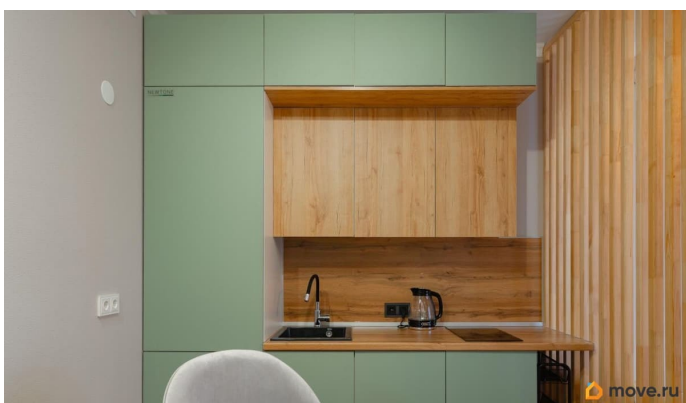

для заметок

Квартира в новостройке

да

Год сдачи

2022 г.

интернет, мебель, мебель на кухне, стиральная машина,
холодильник, лифт, парковка

Описание

Без агентской комиссии сдаётся студия-мечта в ЖК комфорт-класса «Кантемировская 11». Только на длительный срок!!!! На недельку, две, месяц- не сдаем!!! Закрытая территория обеспечивает безопасность, а дизайнерский ремонт и полная комплектация квартиры подарит комфорт. Квартира расположена в 10 минутах ходьбы от метро Лесная, в 15 минутах ходьбы от Выборгской набережной. До центра города 15 минут на машине. Квартира с хорошим ремонтом, современной мебелью, новым кухонным гарнитуром, бытовой техникой. С инфраструктурой все в полном порядке рядом есть как крупные супермаркеты, так и социальные объекты, поскольку район хорошо обжит. , без животных (маленькие и воспитанные собачки и кошечки тоже считаются животными) КУ и интернет оплачиваются отдельно. ----- Примечание: у собственника могут быть дополнительные пожелания к жильцам - обсудите их в чате или по телефону