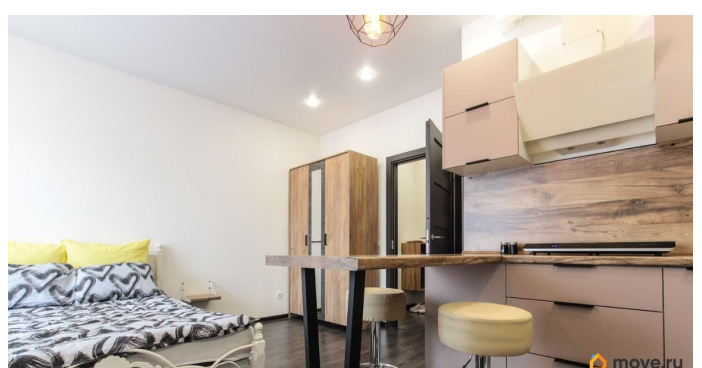

## Описание

Сдается студия в малоэтажном комплексе Зеленый квартал. В квартире выполнена светлая чистовая отделка от застройщика, вся мебель и техника в отличном состоянии. Большая застекленная лоджия, совмещенный санузел. Полы с подогревом. В доме есть лифт, видеонаблюдение. В парадном холле имеется колясочная комната. На территории комплекса есть много спортивных и детских площадок, парковка закрытая, подземная и открытая, продуктовые магазины, кофейни, пункты доставок. Видеонаблюдение на всей территории комплекса. Также налажена транспортная доступность до метро Московская. Залог можно внести поэтапно.