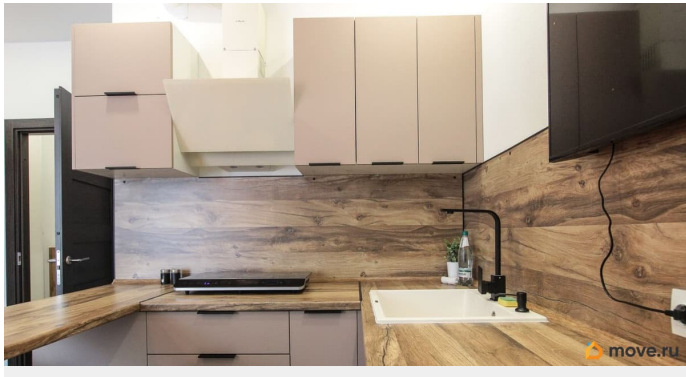

## Описание

Сдается студия в малоэтажном комплексе Зеленый квартал. В квартире выполнена светлая чистовая отделка от застройщика, вся мебель и техника в отличном состоянии. Большая застекленная лоджия, совмещенный санузел. Полы с подогревом. В доме есть лифт, видеонаблюдение. В парадном холле имеется колясочная комната. На территории комплекса есть много спортивных и детских площадок, парковка закрытая, подземная и открытая, продуктовые магазины, кофейни, пункты доставок. Видеонаблюдение на всей территории комплекса. Также налажена транспортная доступность до метро Московская. Залог можно внести поэтапно.