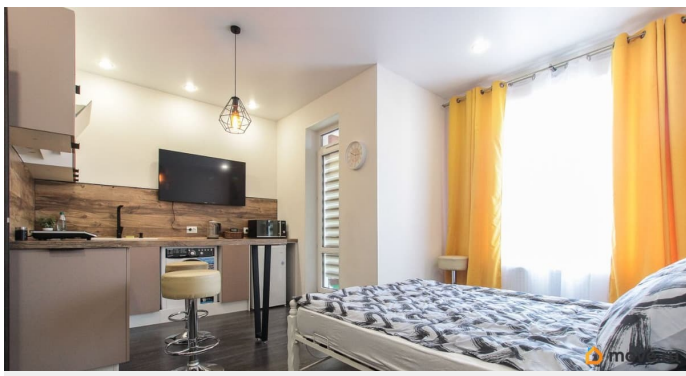

## Описание

Сдается студия в малоэтажном комплексе Зеленый квартал. В квартире выполнена светлая чистовая отделка от застройщика, вся мебель и техника в отличном состоянии. Большая застекленная лоджия, совмещенный санузел. Полы с подогревом. В доме есть лифт, видеонаблюдение. В парадном холле имеется колясочная комната. На территории комплекса есть много спортивных и детских площадок, парковка закрытая, подземная и открытая, продуктовые магазины, кофейни, пункты доставок. Видеонаблюдение на всей территории комплекса. Также налажена транспортная доступность до метро Московская. Залог можно внести поэтапно.