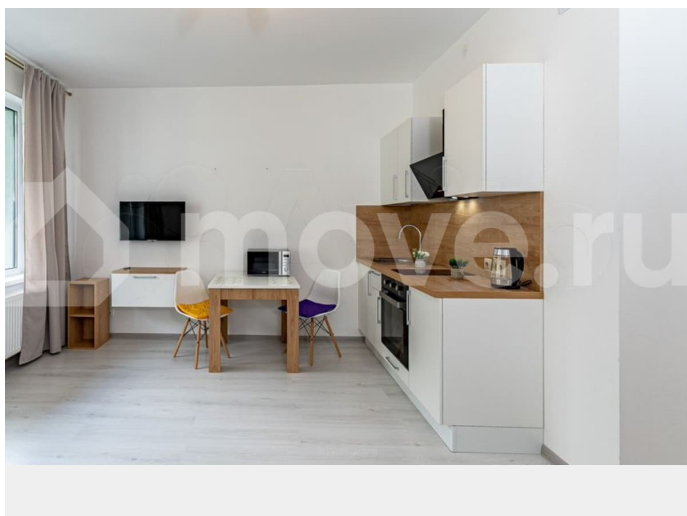

«Чистое небо» является расположением в активно развивающемся Приморском районе. Внутри ЖК «Чистое небо» уже создана и продолжает создаваться собственная полноценная и удобная инфраструктура. Рядом находится живописный Юнтоловский лесопарк, в 20 минутах езды Парк 300-летия Петербурга. До ближайшей станции метро «Комендантский проспект» можно доехать за 7 минут, недалеко также до станций метро «Пионерская», «Старая деревня», хорошая сеть наземного транспорта: троллейбусы, автобусы, маршрутные такси. До центра города 30 минут на общественном транспорте, на автомобиле и того меньше. В соседних домах жилого комплекса все первые этажи коммерческие со множественными продуктовыми магазинами, пекарнями, салонами красоты, пунктами выдачи «Ozon», «Яндекс», «Wildberries» и различными сферами услуг. Очень хочется найти благонадежного Арендатора, который вовремя платит, поддерживает уют и чистоту в квартире, а мы его совсем не беспокоим) Цена: 25 000 рублей в месяц + КУ+ залог 25 000 рублей. Комиссия агента 12 500 рублей.