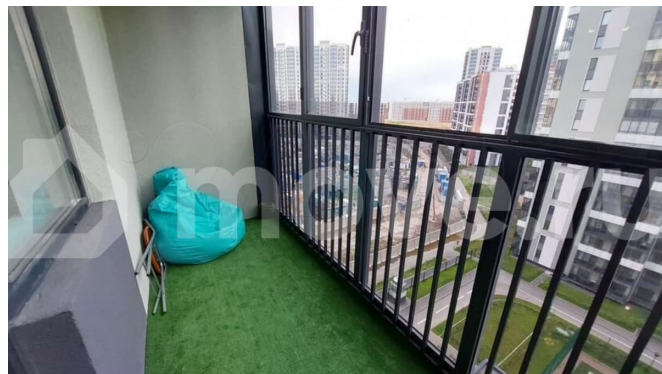

Санкт-Петербург

27 000 ₹

Санкт-Петербург

Квартира

Общая площадь

25 м²

Этаж

10/14

Детали объекта

Тип сделки

Сдаю

Раздел

[Квартиры](#)

Описание

сдаётся на длительный срок (от 6 месяцев) квартира студия. установлены мебель и техника. собственник, все документы покажу при необходимости. кроме того из плюсов: двор без машин с несколькими спортивными и детскими площадками; просторная лоджия; пол с подогревом в ванной комнате; 25000 в месяц + КУ+залог за 1 месяц. для граждан других государств и с животными залог 40000.

для заметок