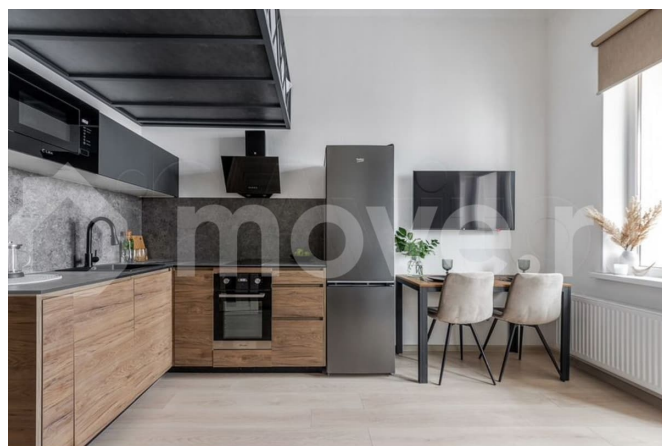

Анна, ДА, апарта! Посуточная аренда в Спб

89251234567

Санкт-Петербург

37 000 ₺

Санкт-Петербург

Квартира

Общая площадь

25 м²

Этаж

12/12

Детали объекта

Тип сделки

Сдаю

Раздел

[Квартиры](#)

Описание

Сдаётся длительно новая, современная 2х-уровневая студия (24 м² - 1 ярус, 6 м² - 2 ярус). Высокие потолки! Есть всё необходимое для комфортного проживания! Имеется балкон и кондиционер! Инфраструктура района развитая! В самом доме 2 больших продуктовых магазина, озон, большой спортзал! Двор закрытый! Имеется парковка у дома! Коммунальные платежи оплачиваются отдельно (около 5000р.) Залог в размере 1 месяца!

для заметок