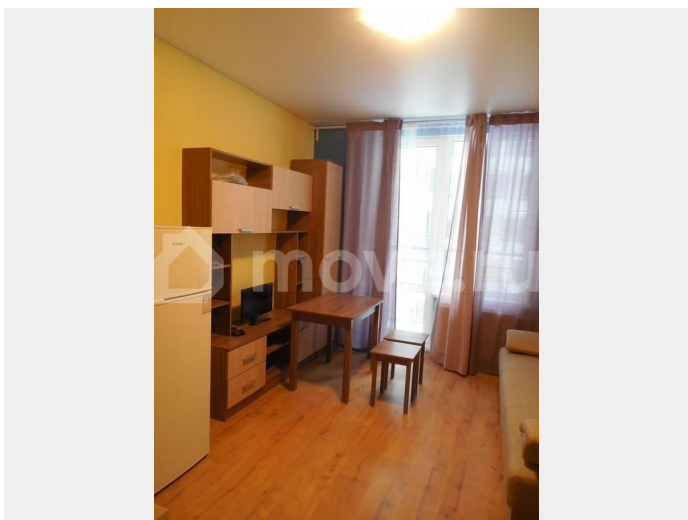

Раздел

[Квартиры](#)

Квартира в новостройке

да

Описание

Сдается студия Василеостровский район, А.Грина б-р д.1. Новый дом апарт-комплекс Cruise Apart. Общ.пл. 23.4 кв.м. 12 этаж. цена 25000+КУ ДО ИЮНЯ! С ИЮНЯ 28000+КУ.БЕЗ КОМИССИИ! ОТ СОБСТВЕННИКА.ТОЛЬКО ДЛИТЕЛЬНЫЙ СРОК