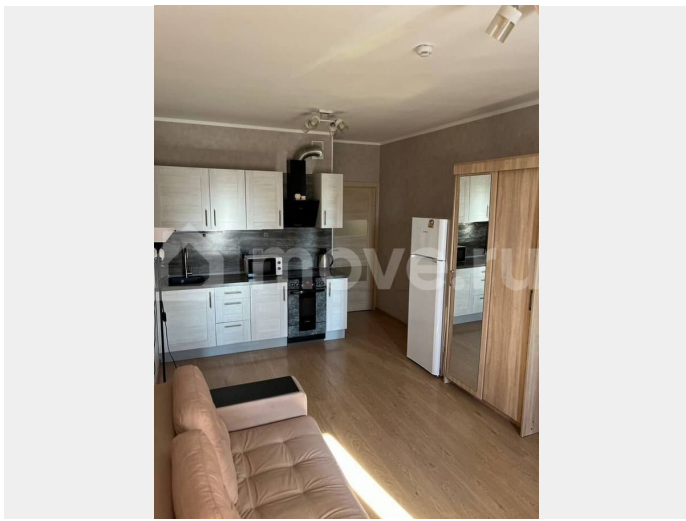

Move.ru - вся недвижимость России