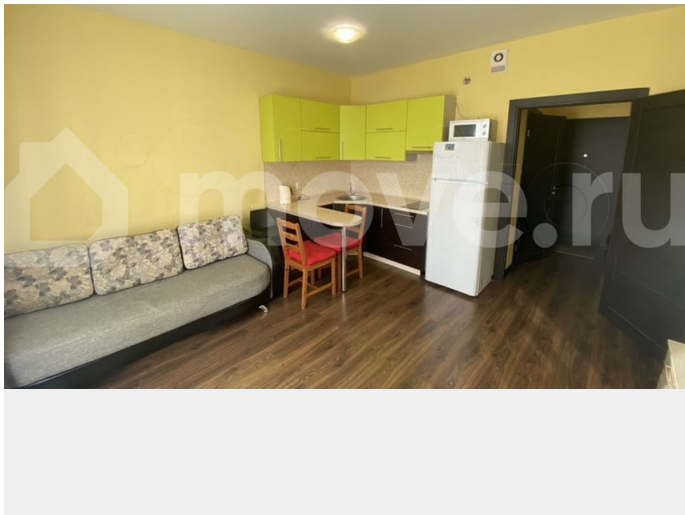

[Квартиры](#)

Квартира в новостройке

да

Описание

В качестве арендатора рассматриваем ДЕВУШКУ/ЖЕНЩИНУ. Предлагается в аренду квартира-студия в современном жилом комплексе «Полюстрово Парк». Транспортная инфраструктура развита очень хорошо: на наземном транспорте до станции метро «Лесная» можно добраться всего за 23 минуты. Район обладает всей необходимой социальной и коммерческой

для заметок

инфраструктурой: кафе, рестораны, супермаркеты, разнообразные сферы услуг, а также отдельные зоны для активного и пассивного отдыха. В районе расположены образовательные учреждения, государственные и частные детские сады, больницы и поликлиники. Квартира находится на 4 этаже, окна выходят на юго-запад с видом во двор. Жильё в хорошем состоянии. В наличии бытовая техника: варочная поверхность, холодильник, микроволновая печь и стиральная машина. Из мебели — выдвигной диван, кухонный гарнитур со стульями, стенка под телевизор с отделениями для хранения, двухстворчатый шкаф для верхней одежды и обувница. В качестве арендатора рассматриваем ДЕВУШКУ/ЖЕНЩИНУ. Возможно проживание с небольшим питомцем. Арендная ставка 32000 + оплата всех услуг согласно квитанциям. Комиссия 32000 залог 32000