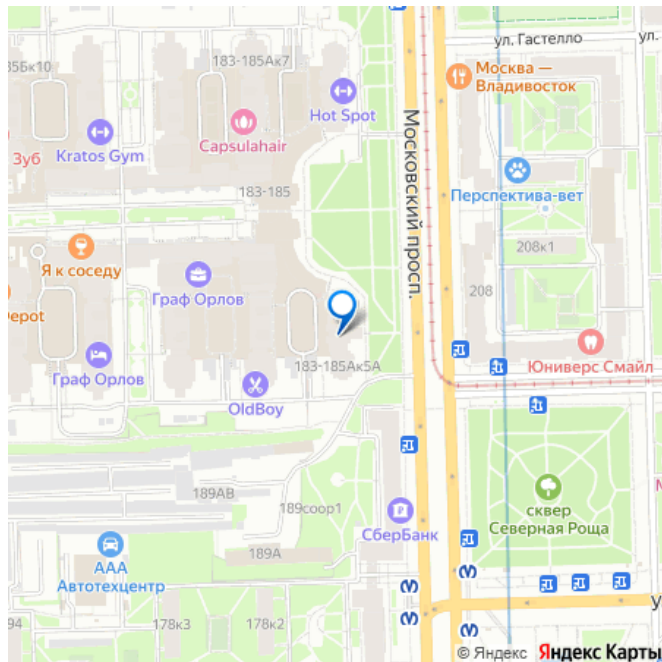

🕒 Создано: 01.03.2026 в 01:11

🔄 Обновлено: 15.04.2026 в 01:12

**Санкт-Петербург, Московский пр-т,
183-185**

40 000 ₽

Санкт-Петербург, Московский пр-т, 183-185

Улица

[проспект Московский](#)

Квартира

Общая площадь

25 м²

Этаж

7/7

Детали объекта

Тип сделки

Сдаю

Раздел

[Квартиры](#)

Описание

.Предлагается в аренду на любой срок / под любые цели апартамент в ЖК бизнес-класса «Граф Орлов» Апартамент. Комфортабельный апартамент для деловых людей ценящих свое время и комфорт. Апартамент расположен на последнем 7-м ЖК. Имеется вся необходимая бытовая техника и мебель для комфортного проживания включая предметы домашнего обихода: двухкамерный холодильник, стиральный машина, варочная панель, эл.чайник, СВЧ, ТВ, диван-

<https://spb.move.ru/objects/9290623826>

**Агентство недвижимости «N1»,
Агентство недвижимости «N1»**

89251234567

для заметок