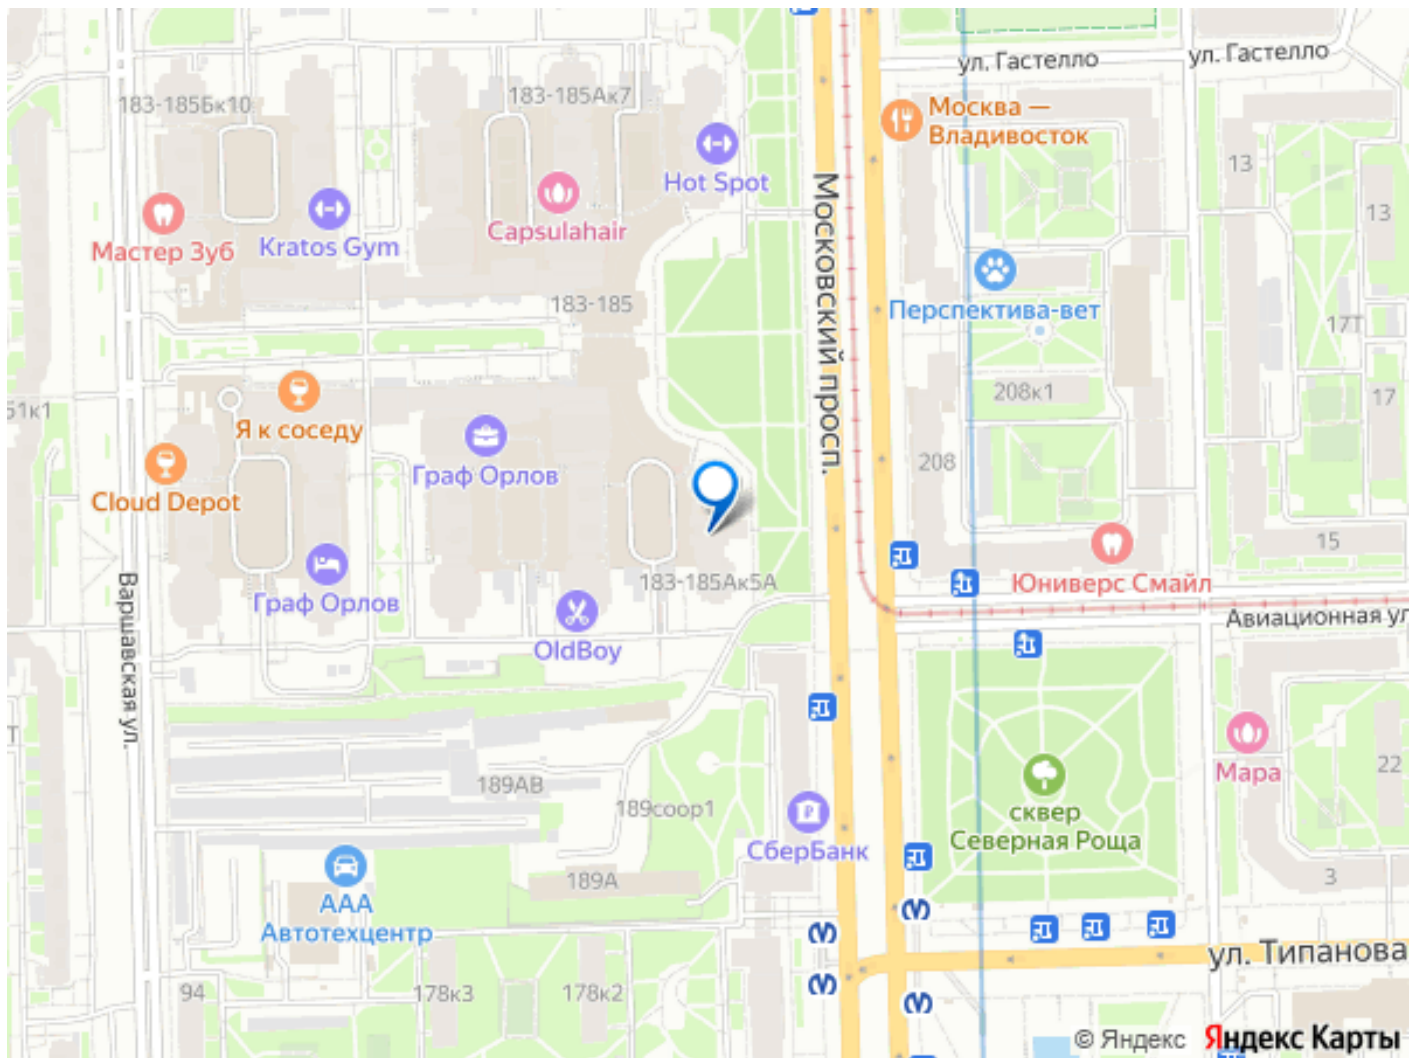

Move.ru - вся недвижимость России