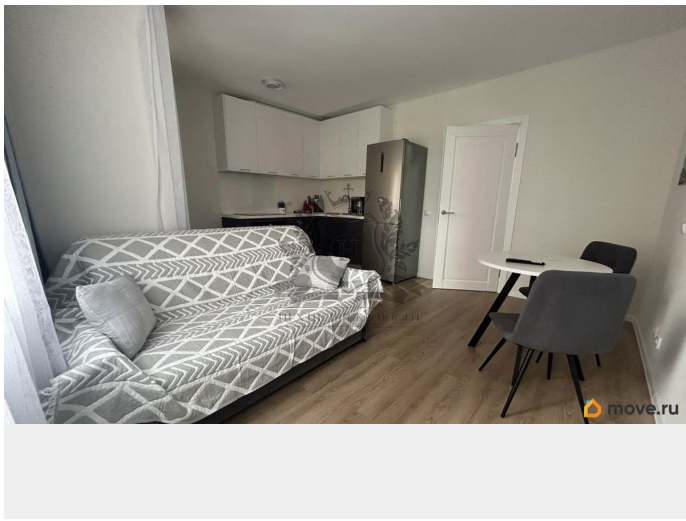

Ремонт

евро

Квартира в новостройке

да

Год сдачи

2023 г.

интернет, мебель, мебель на кухне, телевизор, стиральная машина, холодильник, лифт, парковка

Описание

Арт. 134526205 Сдается студия, от метро Рыбацкое 20 минут пешком. Живописный и уютный район, сочетающий в себе атмосферу спокойствия. О студии: Светлая, просторная, уютная, есть лоджия - позволит вам насладиться утренним кофе и уютными вечерами, вместительная гардеробная. Полностью меблирована и укомплектована техникой: телевизор, пылесос, посудомоечная машина, духовой шкаф, парогенератор, диван с ортопедическим матрасом, мебель вся новая, есть всё для быстрого заезда и комфортного проживания. Санузел совмещенный, оборудован душевой кабиной. О доме и районе: Дом 2024-года постройки, хорошая тепло-и звукоизоляция. Развитая инфраструктура: школы, детские сады, удобная транспортная доступность до метро, магазины, кафе, пекарни, пункты выдачи, остановки общественного транспорта. Район очень зеленый, место для прогулок на свежем воздухе и отдыха. Условия сдачи: Сдается на длительный срок. Оплата: первый месяц + залог возвратный, можно разделить на 2 части. Коммунальные платежи: 4000р. Звоните, покажу квартиру в удобное для Вас время !