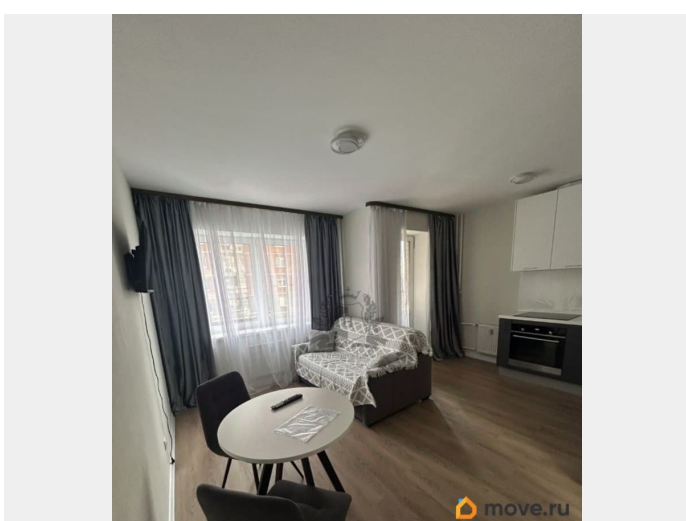

Ремонт

евро

Квартира в новостройке

да

Год сдачи

2023 г.

интернет, мебель, мебель на кухне, телевизор, стиральная машина, холодильник, лифт, парковка

Описание

Арт. 134526205 Сдается студия, от метро Рыбацкое 20 минут пешком. Живописный и уютный район, сочетающий в себе атмосферу спокойствия. О студии: Светлая, просторная, уютная, есть лоджия - позволит вам насладиться утренним кофе и уютными вечерами, вместительная гардеробная. Полностью меблирована и укомплектована техникой: телевизор, пылесос, посудомоечная машина, духовой шкаф, парогенератор, диван с ортопедическим матрасом, мебель вся новая, есть всё для быстрого заезда и комфортного проживания. Санузел совмещенный, оборудован душевой кабиной. О доме и районе: Дом 2024-года постройки, хорошая тепло-и звукоизоляция. Развитая инфраструктура: школы, детские сады, удобная транспортная доступность до метро, магазины, кафе, пекарни, пункты выдачи, остановки общественного транспорта. Район очень зеленый, место для прогулок на свежем воздухе и отдыха. Условия сдачи: Сдается на длительный срок. Оплата: первый месяц + залог возвратный, можно разделить на 2 части. Коммунальные платежи: 4000р. Звоните, покажу квартиру в удобное для Вас время !