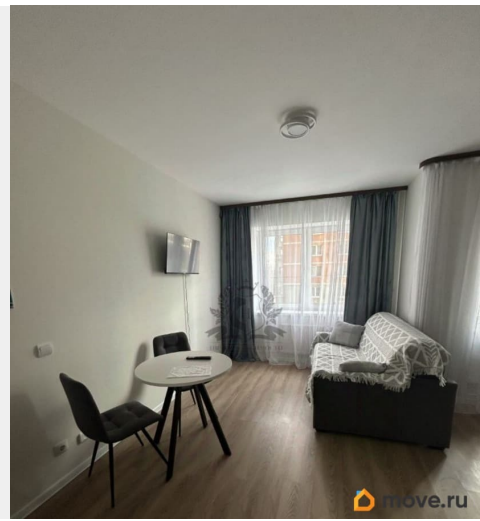

Ремонт

евро

Квартира в новостройке

да

Год сдачи

2023 г.

интернет, мебель, мебель на кухне, телевизор, стиральная машина, холодильник, лифт, парковка

Описание

Арт. 134526205 Сдается студия, от метро Рыбацкое 20 минут пешком. Живописный и уютный район, сочетающий в себе атмосферу спокойствия. О студии: Светлая, просторная, уютная, есть лоджия - позволит вам насладиться утренним кофе и уютными вечерами, вместительная гардеробная. Полностью меблирована и укомплектована техникой: телевизор, пылесос, посудомоечная машина, духовой шкаф, парогенератор, диван с ортопедическим матрасом, мебель вся новая, есть всё для быстрого заезда и комфортного проживания. Санузел совмещенный, оборудован душевой кабиной. О доме и районе: Дом 2024-года постройки, хорошая тепло-и звукоизоляция. Развитая инфраструктура: школы, детские сады, удобная транспортная доступность до метро, магазины, кафе, пекарни, пункты выдачи, остановки общественного транспорта. Район очень зеленый, место для прогулок на свежем воздухе и отдыха. Условия сдачи: Сдается на длительный срок. Оплата: первый месяц + залог возвратный, можно разделить на 2 части. Коммунальные платежи: 4000р. Звоните, покажу квартиру в удобное для Вас время !