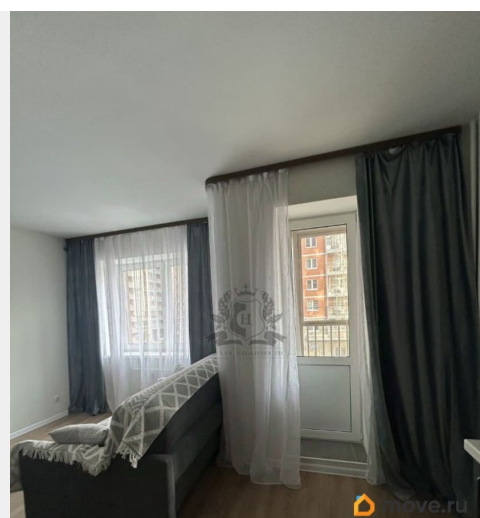

Арт. 134526205 Сдается студия, от метро Рыбацкое 20 минут пешком. Живописный и уютный район, сочетающий в себе атмосферу спокойствия. О студии: Светлая, просторная, уютная, есть лоджия - позволит вам насладиться утренним кофе и уютными вечерами, вместительная гардеробная. Полностью меблирована и укомплектована техникой: телевизор, пылесос, посудомоечная машина, духовой шкаф, парогенератор, диван с ортопедическим матрасом, мебель вся новая, есть всё для быстрого заезда и комфортного проживания. Санузел совмещенный, оборудован душевой кабиной. О доме и районе: Дом 2024-года постройки, хорошая тепло-и звукоизоляция. Развитая инфраструктура: школы, детские сады, удобная транспортная доступность до метро, магазины, кафе, пекарни, пункты выдачи, остановки общественного транспорта. Район очень зеленый, место для прогулок на свежем воздухе и отдыха. Условия сдачи: Сдается на длительный срок. Оплата: первый месяц + залог возвратный, можно разделить на 2 части. Коммунальные платежи: 4000р. Звоните, покажу квартиру в удобное для Вас время !