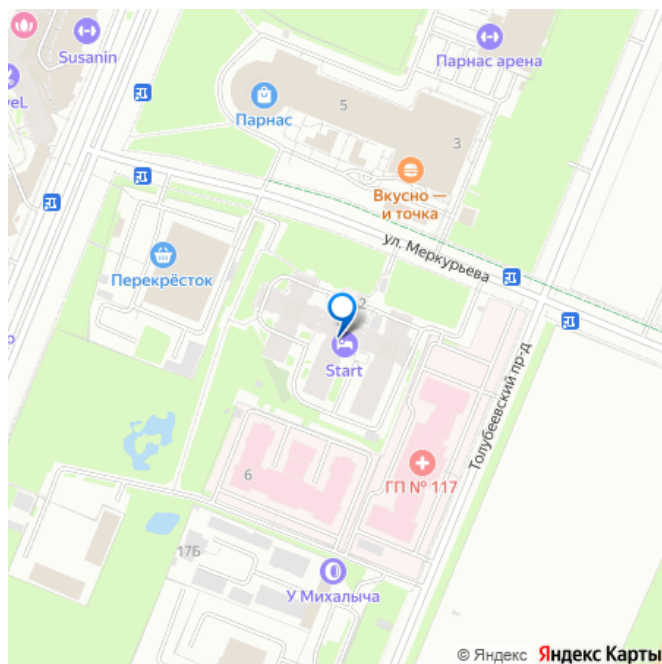

SalutApart, SalutApart **89251234567**

**Санкт-Петербург, поселок Парголово,
Толубеевский пр, 8к2**

29 700 ₺

Санкт-Петербург, поселок Парголово, Толубеевский пр, 8к2

для заметок

Квартира

Общая площадь

25 м²

Этаж

9/20

Детали объекта

Тип сделки

Сдаю

Раздел

[Квартиры](#)

Квартира в новостройке

да

Описание

БЕЗ ПОСРЕДНИКОВ и КОМИССИИ! Уютные апартаменты со спальней совмещенной с кухонной и обеденной зоной Прямая ветка метро до центра и аэропорта гарантированно без пересадок и пробок (25мин до ст. М Невский проспект/Гостиный двор и 45мин до станции отправления автобусов в аэропорт)
Оснащение : - большое панорамное окно - телевизор СМАРТ -фен -постельное белье и полотенца -спальная зона (2-спальная кровать или 2 односпальные кровати) -