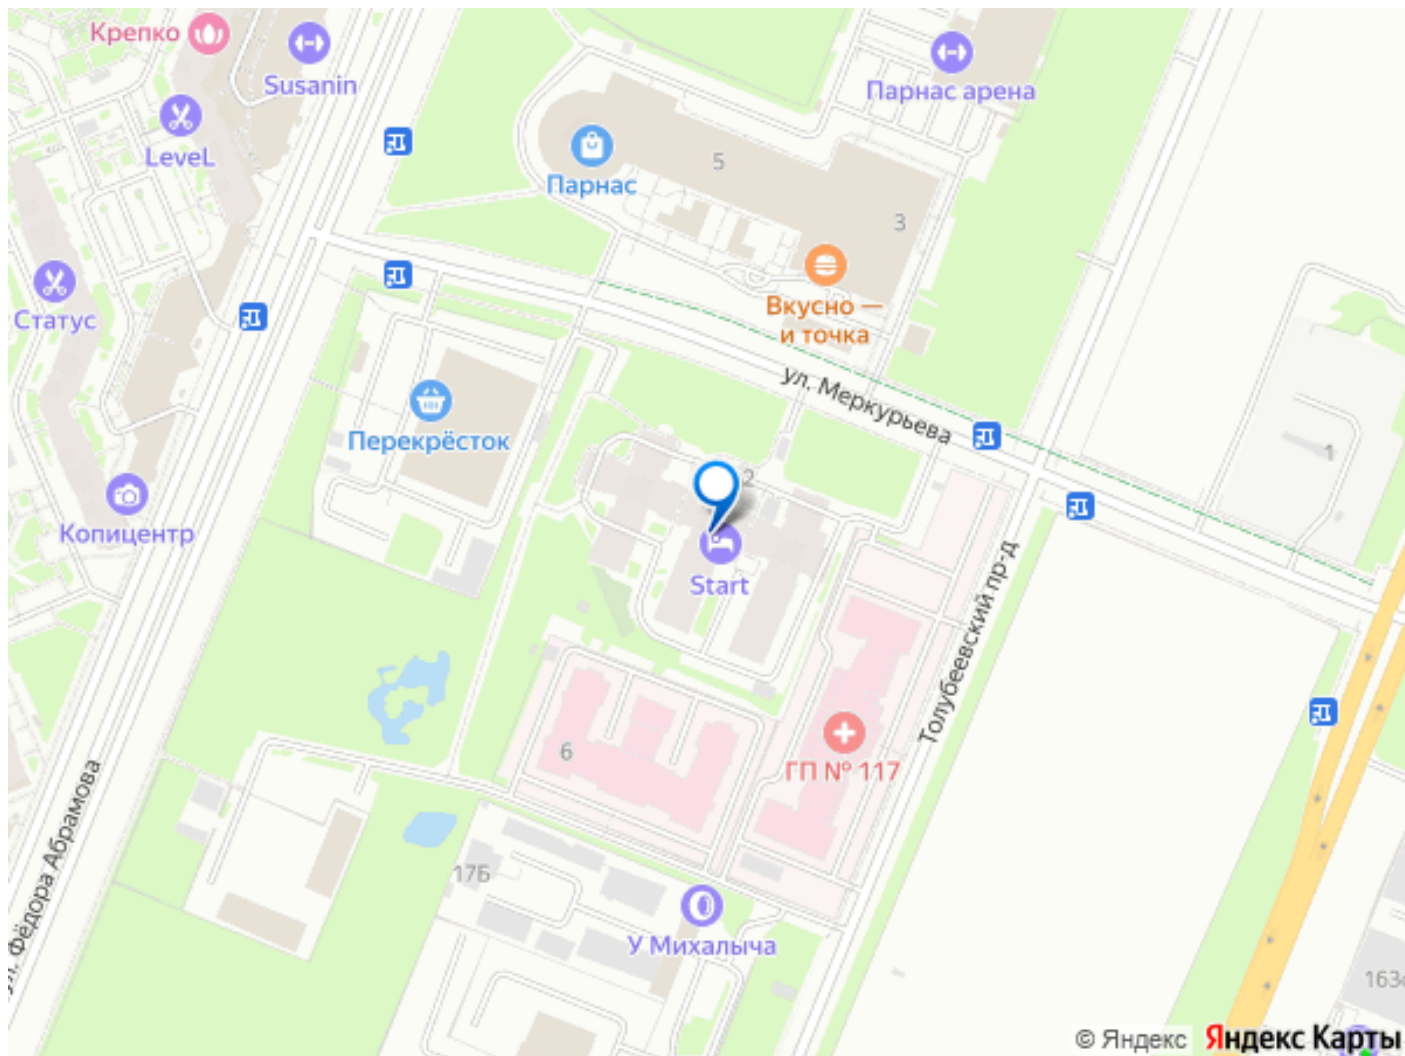

Move.ru - вся недвижимость России