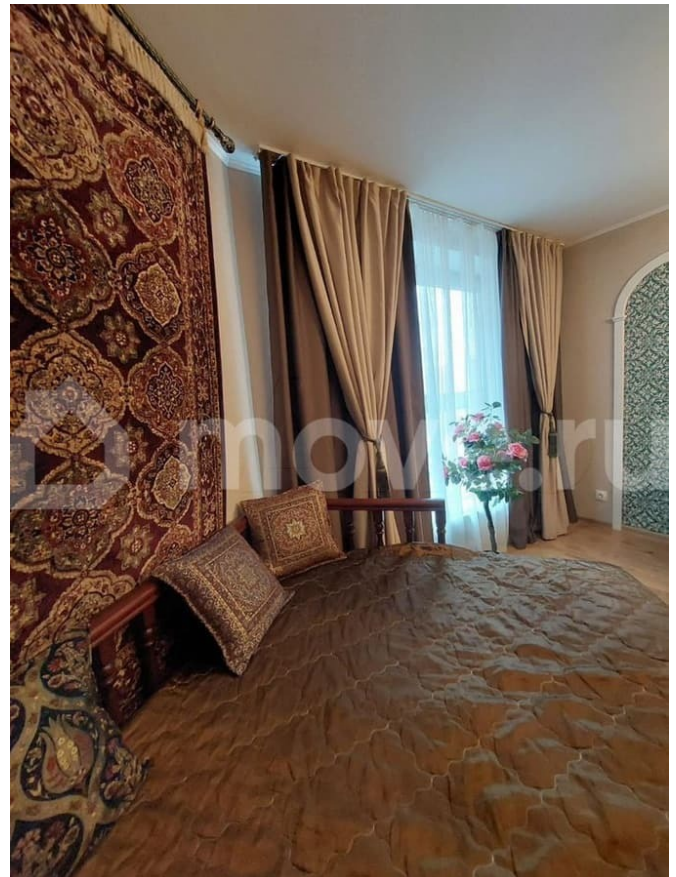

до станции Невский проспект, прямая ветка без пересадок. В 30 минутах пешей ходьбы находится живописный Шуваловский парк. В 5 минутах ближайший выезд на КАД. Так же, в самом ЖК есть кафе, магазины, салоны красоты. На территории комплекса оборудована современная детская площадка. Апартаменты находятся под круглосуточной охраной службы безопасности и видеонаблюдением в общих зонах. Так же имеется возможность заказывать услуги уборки. В студии выполнен отличный ремонт. Сделана на заказ качественная и красивая мебель. При входе удобная прихожая, с зеркалом и вместительным шкафом. Далее зона спальни с большой двухспальной кроватью с ортопедическим матрасом и ящиками для белья. В зоне кухни продуманный кухонный гарнитур (есть все необходимое: холодильник, варочная панель, вытяжка, чайник), комфортная барная стойка у огромного панорамного окна в пол (со шторами блэк-аут), телевизор. Все продумано до мелочей для вашего удобства и уюта! В общем, все видно на фотографиях, а в живую еще лучше. В местах общего пользования всегда чисто, уборка проводится несколько раз в день. Сдается напрямую от собственника, без комиссии, предпочтительно на длительный срок, но возможно и на несколько месяцев, для 1-2 человек, без детей и животных. Стоимость 30000 руб+К/У. Залог 30000 руб, возвращается при выезде, можно разбить, по договоренности, на несколько платежей.