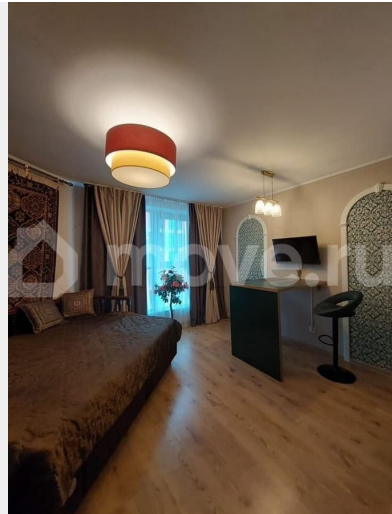

до станции Невский проспект, прямая ветка без пересадок. В 30 минутах пешей ходьбы находится живописный Шуваловский парк. В 5 минутах ближайший выезд на КАД. Так же, в самом ЖК есть кафе, магазины, салоны красоты. На территории комплекса оборудована современная детская площадка. Апартаменты находятся под круглосуточной охраной службы безопасности и видеонаблюдением в общих зонах. Так же имеется возможность заказывать услуги уборки. В студии выполнен отличный ремонт. Сделана на заказ качественная и красивая мебель. При входе удобная прихожая, с зеркалом и вместительным шкафом. Далее зона спальни с большой двухспальной кроватью с ортопедическим матрасом и ящиками для белья. В зоне кухни продуманный кухонный гарнитур (есть все необходимое: холодильник, варочная панель, вытяжка, чайник), комфортная барная стойка у огромного панорамного окна в пол (со шторами блэк-аут), телевизор. Все продумано до мелочей для вашего удобства и уюта! В общем, все видно на фотографиях, а в живую еще лучше. В местах общего пользования всегда чисто, уборка проводится несколько раз в день. Сдается напрямую от собственника, без комиссии, предпочтительно на длительный срок, но возможно и на несколько месяцев, для 1-2 человек, без детей и животных. Стоимость 30000 руб+К/У. Залог 30000 руб, возвращается при выезде, можно разбить, по договоренности, на несколько платежей.