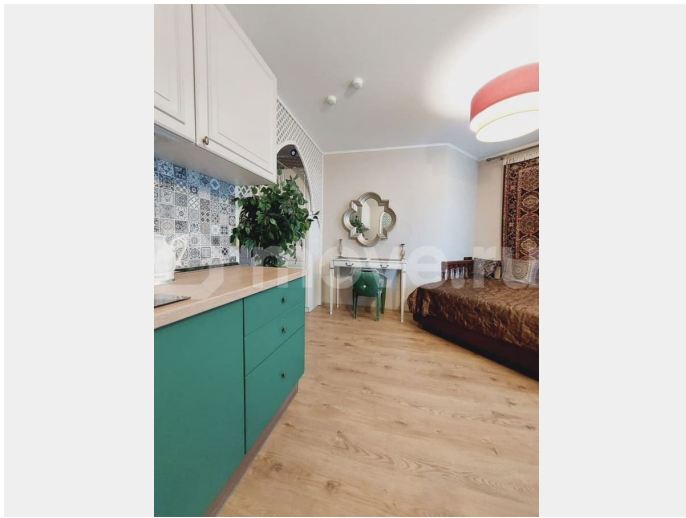

до станции Невский проспект, прямая ветка без пересадок. В 30 минутах пешей ходьбы находится живописный Шуваловский парк. В 5 минутах ближайший выезд на КАД. Так же, в самом ЖК есть кафе, магазины, салоны красоты. На территории комплекса оборудована современная детская площадка. Апартаменты находятся под круглосуточной охраной службы безопасности и видеонаблюдением в общих зонах. Так же имеется возможность заказывать услуги уборки. В студии выполнен отличный ремонт. Сделана на заказ качественная и красивая мебель. При входе удобная прихожая, с зеркалом и вместительным шкафом. Далее зона спальни с большой двухспальной кроватью с ортопедическим матрасом и ящиками для белья. В зоне кухни продуманный кухонный гарнитур (есть все необходимое: холодильник, варочная панель, вытяжка, чайник), комфортная барная стойка у огромного панорамного окна в пол (со шторами блэк-аут), телевизор. Все продумано до мелочей для вашего удобства и уюта! В общем, все видно на фотографиях, а в живую еще лучше. В местах общего пользования всегда чисто, уборка проводится несколько раз в день. Сдается напрямую от собственника, без комиссии, предпочтительно на длительный срок, но возможно и на несколько месяцев, для 1-2 человек, без детей и животных. Стоимость 30000 руб+К/У. Залог 30000 руб, возвращается при выезде, можно разбить, по договоренности, на несколько платежей.