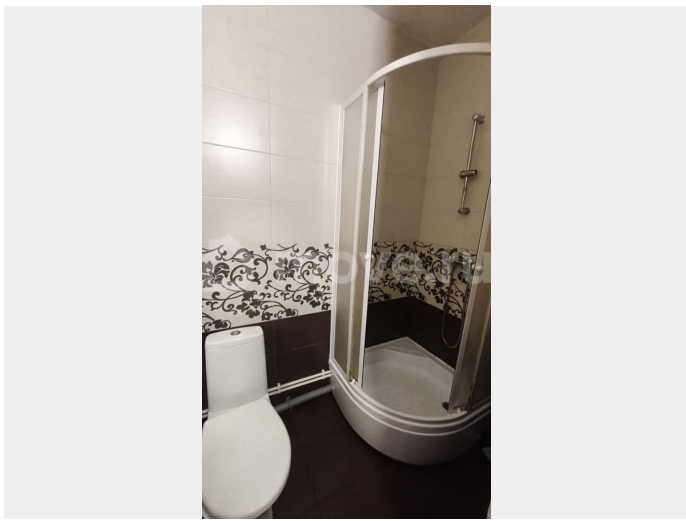

Move.ru - вся недвижимость России