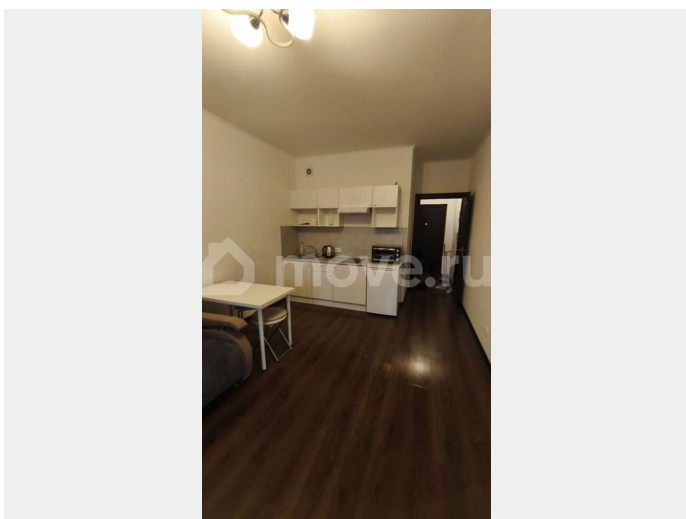

удобство перемещения. Открытая парковка во дворе позволяет легко найти место для автомобиля. Курение и проживание с детьми и животными не допускаются.