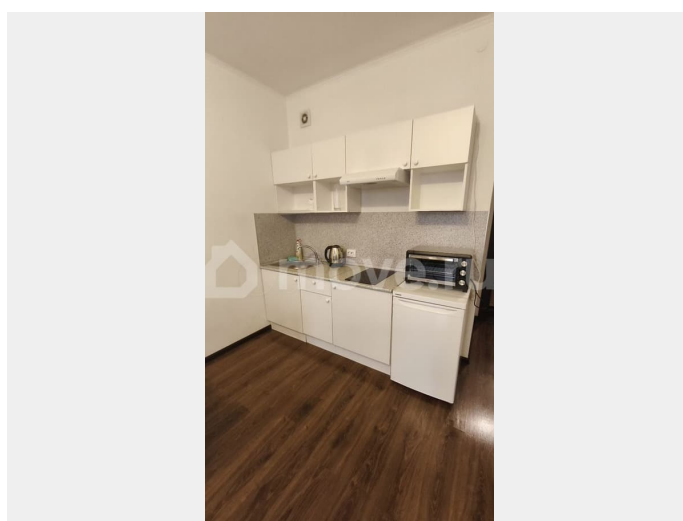

удобство перемещения. Открытая парковка во дворе позволяет легко найти место для автомобиля. Курение и проживание с детьми и животными не допускаются.