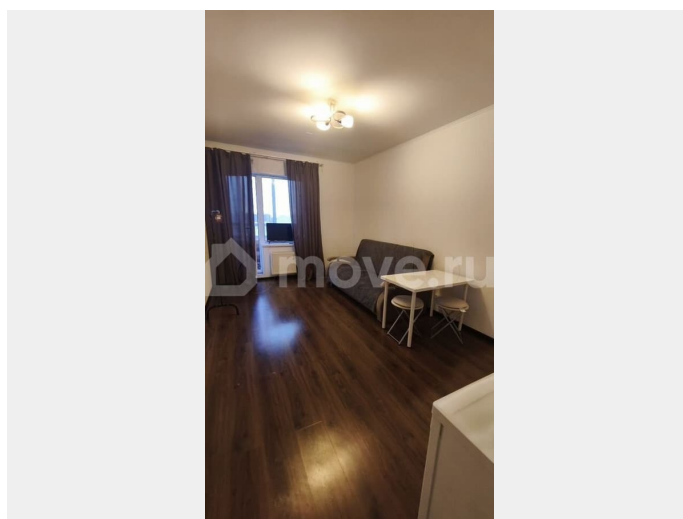

удобство перемещения. Открытая парковка во дворе позволяет легко найти место для автомобиля. Курение и проживание с детьми и животными не допускаются.